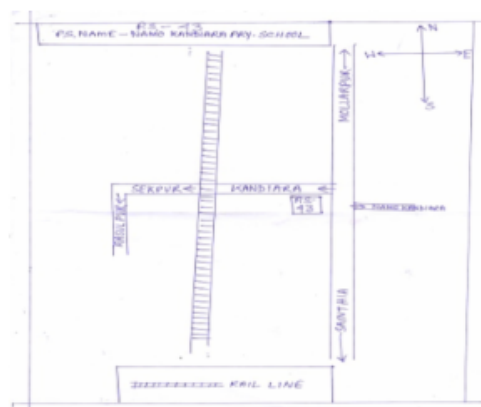

নির্বাচক নিবন্ধন আধিকারিকের স্বাক্ষর

Nazri Naksha

Google Map View

Polling Station Building Front View

Polling Station Front View

Cad View

Key MAP View

1 নাম : আকলেমা খাতুন স্বামীর নাম: ফয়েজ সেখ বাড়ির নং : n0001 বয়স : 76 লিঙ্গ : মহিলা ফটো উপলব্ধ	WB/41/290/030380	2 নাম : হাসিনা বিবি স্বামীর নাম: রমজান সেখ বাড়ির নং : n0058 বয়স : 34 লিঙ্গ : মহিলা ফটো উপলব্ধ	RSR1524966	3 নাম : রাহুল সেখ পিতার নাম: মজিবুর রহমান বাড়ির নং : n0056 বয়স : 30 লিঙ্গ : পুরুষ ফটো উপলব্ধ	RSR1524768
4 নাম : সামসুল জামাল পিতার নাম: আব্দুল সঈদ বাড়ির নং : n0056 বয়স : 41 লিঙ্গ : পুরুষ ফটো উপলব্ধ	LPP2402048	5 নাম : নাজমা বিবি স্বামীর নাম: বদিউল জামাল বাড়ির নং : n0056 বয়স : 37 লিঙ্গ : মহিলা ফটো উপলব্ধ	RSR1524891	6 নাম : বদিউল জামাল পিতার নাম: আব্দুল সঈদ বাড়ির নং : n0056 বয়স : 45 লিঙ্গ : পুরুষ ফটো উপলব্ধ	LPP2264554
7 নাম : আনোয়ারা বিবি স্বামীর নাম: আবদুলসঈদ সেখ বাড়ির নং : n0056 বয়স : 72 লিঙ্গ : মহিলা ফটো উপলব্ধ	RSR0170514	8 নাম : সালমা বিবি স্বামীর নাম: বাপন সেখ বাড়ির নং : n0034 বয়স : 31 লিঙ্গ : মহিলা ফটো উপলব্ধ	RSR1524842	9 নাম : রেশমা বিবি স্বামীর নাম: মহঃ ইসরাইল বাড়ির নং : n0034 বয়স : 31 লিঙ্গ : মহিলা ফটো উপলব্ধ	RSR1430503
10 নাম : মহঃ ইসরাইল সেখ পিতার নাম: মর্তুজা সেখ বাড়ির নং : n0034 বয়স : 39 লিঙ্গ : পুরুষ ফটো উপলব্ধ	RSR1170208	11 নাম : সাবেরা বিবি স্বামীর নাম: ইসরাফিল সেখ বাড়ির নং : n0034 বয়স : 42 লিঙ্গ : মহিলা ফটো উপলব্ধ	LPP2209658	12 নাম : জালেকা বিবি স্বামীর নাম: মর্তুজা সেখ বাড়ির নং : n0034 বয়স : 75 লিঙ্গ : মহিলা ফটো উপলব্ধ	LPP1970722
13 নাম : দরুল বাশী পিতার নাম: বিশ্বনাথ বাশী বাড়ির নং : n0031 বয়স : 39 লিঙ্গ : পুরুষ ফটো উপলব্ধ	RSR1170141	14 নাম : মিনা বিবি স্বামীর নাম: বাসির সেখ বাড়ির নং : n0025 বয়স : 36 লিঙ্গ : মহিলা ফটো উপলব্ধ	RSR0170993	15 নাম : বাসির সেখ পিতার নাম: সাবের আলি সেখ বাড়ির নং : n0025 বয়স : 46 লিঙ্গ : পুরুষ ফটো উপলব্ধ	LPP2265155
16 নাম : হাপিজুল সেখ পিতার নাম: রহমান সেখ বাড়ির নং : n0018 বয়স : 33 লিঙ্গ : পুরুষ ফটো উপলব্ধ	RSR1430438	17 নাম : রাবিয়াতম বিবি স্বামীর নাম: রহমান সেখ বাড়ির নং : n0018 বয়স : 56 লিঙ্গ : মহিলা ফটো উপলব্ধ	WB/41/290/030170	18 নাম : প্রতিমা দাস স্বামীর নাম: বুদ্ধদেব দাস বাড়ির নং : n0243 বয়স : 38 লিঙ্গ : মহিলা ফটো উপলব্ধ	LPP2347391
19 নাম : বুদ্ধদেব দাস পিতার নাম: সেন দাস বাড়ির নং : n0242 বয়স : 39 লিঙ্গ : পুরুষ ফটো উপলব্ধ	LPP2347383	20 নাম : মনি বিবি স্বামীর নাম: মীর মাইজুল আলি বাড়ির নং : n0241 বয়স : 30 লিঙ্গ : মহিলা ফটো উপলব্ধ	RSR1524974	21 নাম : আলিমা বিবি স্বামীর নাম: নজরুল ইসলাম বাড়ির নং : n0153 বয়স : 36 লিঙ্গ : মহিলা ফটো উপলব্ধ	RSR1170257
22 নাম : এয়ার মায়ের নাম: আপলেমা বিবি বাড়ির নং : n0152 বয়স : 32 লিঙ্গ : পুরুষ ফটো উপলব্ধ	RSR1524560	23 নাম : হাসিনা বিবি স্বামীর নাম: ইসলাম সেখ বাড়ির নং : n0058 বয়স : 32 লিঙ্গ : মহিলা ফটো উপলব্ধ	RSR0168013	24 নাম : রকিয়া বিবি মীর স্বামীর নাম: কমল মীর বাড়ির নং : n0037 বয়স : 55 লিঙ্গ : মহিলা ফটো উপলব্ধ	WB/41/290/030036
25 নাম : রসনোয়ারা বিবি স্বামীর নাম: নুরুলহক সেখ বাড়ির নং : n0007 বয়স : 84 লিঙ্গ : মহিলা ফটো উপলব্ধ	LPP1969666	26 নাম : সাহিন ইসলাম পিতার নাম: মইনুল ইসলাম বাড়ির নং : n0010 বয়স : 31 লিঙ্গ : পুরুষ ফটো উপলব্ধ	RSR1430321	27 নাম : তাসমিম খাতুন স্বামীর নাম: হামিদুল ইসলাম বাড়ির নং : n0283 বয়স : 31 লিঙ্গ : মহিলা ফটো উপলব্ধ	RSR1458397
28 নাম : আলিম সেখ পিতার নাম: নুরু সেখ বাড়ির নং : n0039 বয়স : 56 লিঙ্গ : পুরুষ ফটো উপলব্ধ	RSR2331569	29 নাম : আসলাম সেখ পিতার নাম: বারিক সেখ বাড়ির নং : n0049 বয়স : 52 লিঙ্গ : পুরুষ ফটো উপলব্ধ	WB/41/290/030070	30 নাম : সরিফা বিবি স্বামীর নাম: আসলাম সেখ বাড়ির নং : n0049 বয়স : 39 লিঙ্গ : মহিলা ফটো উপলব্ধ	LPP2265726