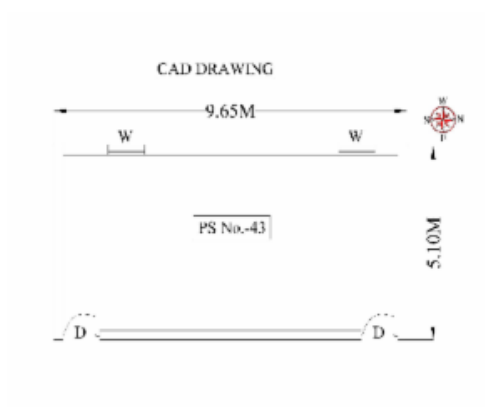

নির্বাচক নিবন্ধন আধিকারিকের স্বাক্ষর

Nazri Naksha

Google Map View

Polling Station Building Front View

Polling Station Front View

Cad View

Key MAP View

1 নাম : আকলেমা খাতুন স্বামীর নাম: ফয়েজ সেখ বাড়ির নং : n0001 বয়স : 76 লিঙ্গ : মহিলা ফটো উপলব্ধ	WB/41/290/030380	2 নাম : হাসিনা বিবি স্বামীর নাম: রমজান সেখ বাড়ির নং : n0058 বয়স : 34 লিঙ্গ : মহিলা ফটো উপলব্ধ	RSR1524966	3 নাম : রাহুল সেখ পিতার নাম: মজিবুর রহমান বাড়ির নং : n0056 বয়স : 30 লিঙ্গ : পুরুষ ফটো উপলব্ধ	RSR1524768
4 নাম : সামসুল জামাল পিতার নাম: আব্দুল সঈদ বাড়ির নং : n0056 বয়স : 41 লিঙ্গ : পুরুষ ফটো উপলব্ধ	LPP2402048	5 নাম : নাজমা বিবি স্বামীর নাম: বদিউল জামাল বাড়ির নং : n0056 বয়স : 37 লিঙ্গ : মহিলা ফটো উপলব্ধ	RSR1524891	6 নাম : বদিউল জামাল পিতার নাম: আব্দুল সঈদ বাড়ির নং : n0056 বয়স : 45 লিঙ্গ : পুরুষ ফটো উপলব্ধ	LPP2264554
7 নাম : আনোয়ারা বিবি স্বামীর নাম: আবদুলসঈদ সেখ বাড়ির নং : n0056 বয়স : 72 লিঙ্গ : মহিলা ফটো উপলব্ধ	RSR0170514	8 নাম : সালমা বিবি স্বামীর নাম: বাপন সেখ বাড়ির নং : n0034 বয়স : 31 লিঙ্গ : মহিলা ফটো উপলব্ধ	RSR1524842	9 নাম : রেশমা বিবি স্বামীর নাম: মহঃ ইসরাইল বাড়ির নং : n0034 বয়স : 31 লিঙ্গ : মহিলা ফটো উপলব্ধ	RSR1430503
10 নাম : মহঃ ইসরাইল সেখ পিতার নাম: মর্তুজা সেখ বাড়ির নং : n0034 বয়স : 39 লিঙ্গ : পুরুষ ফটো উপলব্ধ	RSR1170208	11 নাম : সাবেরা বিবি স্বামীর নাম: ইসরাফিল সেখ বাড়ির নং : n0034 বয়স : 42 লিঙ্গ : মহিলা ফটো উপলব্ধ	LPP2209658	12 নাম : জালেকা বিবি স্বামীর নাম: মর্তুজা সেখ বাড়ির নং : n0034 বয়স : 75 লিঙ্গ : মহিলা ফটো উপলব্ধ	LPP1970722
13 নাম : দরুল বাশী পিতার নাম: বিশ্বনাথ বাশী বাড়ির নং : n0031 বয়স : 39 লিঙ্গ : পুরুষ ফটো উপলব্ধ	RSR1170141	14 নাম : মিনা বিবি স্বামীর নাম: বাসির সেখ বাড়ির নং : n0025 বয়স : 36 লিঙ্গ : মহিলা ফটো উপলব্ধ	RSR0170993	15 নাম : বাসির সেখ পিতার নাম: সাবের আলি সেখ বাড়ির নং : n0025 বয়স : 46 লিঙ্গ : পুরুষ ফটো উপলব্ধ	LPP2265155
16 নাম : হাপিজুল সেখ পিতার নাম: রহমান সেখ বাড়ির নং : n0018 বয়স : 33 লিঙ্গ : পুরুষ ফটো উপলব্ধ	RSR1430438	17 নাম : রাবিয়াতম বিবি স্বামীর নাম: রহমান সেখ বাড়ির নং : n0018 বয়স : 56 লিঙ্গ : মহিলা ফটো উপলব্ধ	WB/41/290/030170	18 নাম : প্রতিমা দাস স্বামীর নাম: বুদ্ধদেব দাস বাড়ির নং : n0243 বয়স : 38 লিঙ্গ : মহিলা ফটো উপলব্ধ	LPP2347391
19 নাম : বুদ্ধদেব দাস পিতার নাম: সেন দাস বাড়ির নং : n0242 বয়স : 39 লিঙ্গ : পুরুষ ফটো উপলব্ধ	LPP2347383	20 নাম : মনি বিবি স্বামীর নাম: মীর মাইজুল আলি বাড়ির নং : n0241 বয়স : 30 লিঙ্গ : মহিলা ফটো উপলব্ধ	RSR1524974	21 নাম : আলিমা বিবি স্বামীর নাম: নজরুল ইসলাম বাড়ির নং : n0153 বয়স : 36 লিঙ্গ : মহিলা ফটো উপলব্ধ	RSR1170257
22 নাম : এয়ার মায়ের নাম: আপলেমা বিবি বাড়ির নং : n0152 বয়স : 32 লিঙ্গ : পুরুষ ফটো উপলব্ধ	RSR1524560	23 নাম : হাসিনা বিবি স্বামীর নাম: ইসলাম সেখ বাড়ির নং : n0058 বয়স : 32 লিঙ্গ : মহিলা ফটো উপলব্ধ	RSR0168013	24 নাম : রকিয়া বিবি মীর স্বামীর নাম: কমল মীর বাড়ির নং : n0037 বয়স : 55 লিঙ্গ : মহিলা ফটো উপলব্ধ	WB/41/290/030036
25 নাম : রসনোয়ারা বিবি স্বামীর নাম: নুরুলহক সেখ বাড়ির নং : n0007 বয়স : 84 লিঙ্গ : মহিলা ফটো উপলব্ধ	LPP1969666	26 নাম : সাহিন ইসলাম পিতার নাম: মইনুল ইসলাম বাড়ির নং : n0010 বয়স : 31 লিঙ্গ : পুরুষ ফটো উপলব্ধ	RSR1430321	27 নাম : তাসমিম খাতুন স্বামীর নাম: হামিদুল ইসলাম বাড়ির নং : n0283 বয়স : 31 লিঙ্গ : মহিলা ফটো উপলব্ধ	RSR1458397
28 নাম : আলিম সেখ পিতার নাম: নুরু সেখ বাড়ির নং : n0039 বয়স : 56 লিঙ্গ : পুরুষ ফটো উপলব্ধ	RSR2331569	29 নাম : আসলাম সেখ পিতার নাম: বারিক সেখ বাড়ির নং : n0049 বয়স : 52 লিঙ্গ : পুরুষ ফটো উপলব্ধ	WB/41/290/030070	30 নাম : সরিফা বিবি স্বামীর নাম: আসলাম সেখ বাড়ির নং : n0049 বয়স : 39 লিঙ্গ : মহিলা ফটো উপলব্ধ	LPP2265726