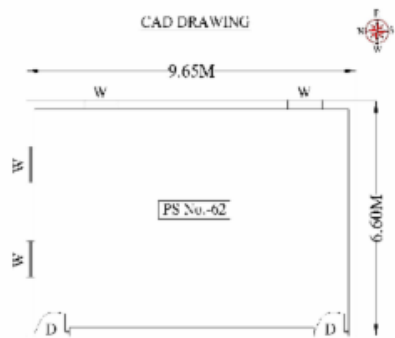

নির্বাচক নিবন্ধন আধিকারিকের স্বাক্ষর

Nazri Naksha

Google Map View

Polling Station Building Front View

Polling Station Front View

Cad View

Key MAP View

1 নাম : শুক্লা ঠাকুর স্বামীর নাম: সুশীল ঠাকুর বাড়ির নং : n0144 বয়স : 56 লিঙ্গ : মহিলা	WB/41/290/243110	ফটো উপলব্ধ	2 নাম : বিমল বায়েন পিতার নাম: থামু বায়েন বাড়ির নং : n0231 বয়স : 41 লিঙ্গ : পুরুষ	LPP2365641	ফটো উপলব্ধ	3 নাম : বার্ণা বায়েন স্বামীর নাম: বিমল বায়েন বাড়ির নং : n0231 বয়স : 39 লিঙ্গ : মহিলা	RSR0174995	ফটো উপলব্ধ
4 নাম : ফেলন বায়েন মায়ের নাম: থামু বায়েন বাড়ির নং : n0231 বয়স : 31 লিঙ্গ : পুরুষ	RSR1430735	ফটো উপলব্ধ	5 নাম : মিনা নন্দী (দত্ত) স্বামীর নাম: বঙ্কিম দত্ত বাড়ির নং : n0144 বয়স : 32 লিঙ্গ : মহিলা	RSR1617877	ফটো উপলব্ধ	6 নাম : তাপসী বায়েন স্বামীর নাম: জশোজয় বায়েন বাড়ির নং : এন0000 বয়স : 35 লিঙ্গ : মহিলা	RSR1107473	ফটো উপলব্ধ
7 নাম : জশোজয় বায়েন পিতার নাম: শিবু বায়েন বাড়ির নং : এন0000 বয়স : 39 লিঙ্গ : পুরুষ	RSR1107465	ফটো উপলব্ধ	8 নাম : সুদীপ মণ্ডল পিতার নাম: পূর্ণচন্দ্র মণ্ডল বাড়ির নং : n0107 বয়স : 38 লিঙ্গ : পুরুষ	LPP2365922	ফটো উপলব্ধ	9 নাম : পুরবি বায়েন স্বামীর নাম: ফে. লন বায়েন বাড়ির নং : N0231 বয়স : 24 লিঙ্গ : মহিলা	RSR2002723	ফটো উপলব্ধ
10 নাম : দিপালী মন্ডল স্বামীর নাম: সুদীপ মন্ডল বাড়ির নং : এন0107 বয়স : 27 লিঙ্গ : মহিলা	RSR2223261	ফটো উপলব্ধ	11 নাম : কৃষ্ণা অধিকারী স্বামীর নাম: প্রদীপ অধিকারী বাড়ির নং : n0250 বয়স : 66 লিঙ্গ : মহিলা	LPP2299717	ফটো উপলব্ধ	12 নাম : দিপালী মুখার্জী স্বামীর নাম: আনন্দগোপাল মুখার্জী বাড়ির নং : n0250 বয়স : 64 লিঙ্গ : মহিলা	RSR2389575	ফটো উপলব্ধ
13 নাম : সুরভ মুখোপাধ্যায় পিতার নাম: আনন্দগোপাল মুখোপাধ্যায় বাড়ির নং : n0250 বয়স : 46 লিঙ্গ : পুরুষ	LPP1431410	ফটো উপলব্ধ	14 নাম : প্রনত মুখোপাধ্যায় পিতার নাম: আনন্দগোপাল মুখোপাধ্যায় বাড়ির নং : n0250 বয়স : 42 লিঙ্গ : পুরুষ	LPP1793587	ফটো উপলব্ধ	15 নাম : মান্নি মুখার্জী স্বামীর নাম: প্রণত মুখার্জী বাড়ির নং : n0250 বয়স : 32 লিঙ্গ : মহিলা	RSR1354091	ফটো উপলব্ধ
16 নাম : আরতী গড়াই স্বামীর নাম: দিবাকর গড়াই বাড়ির নং : n0045 বয়স : 68 লিঙ্গ : মহিলা	WB/41/290/243216	ফটো উপলব্ধ	17 নাম : রাশী মণ্ডল (গড়াই) স্বামীর নাম: উৎপল গড়াই বাড়ির নং : n0097 বয়স : 32 লিঙ্গ : মহিলা	RSR1681493	ফটো উপলব্ধ	18 নাম : লক্ষ্মীরাণী গড়াই(মণ্ডল) স্বামীর নাম: চন্দ্রচূড় গড়াই বাড়ির নং : n0088 বয়স : 32 লিঙ্গ : মহিলা	RSR1681543	ফটো উপলব্ধ
19 নাম : রাহুল মণ্ডল পিতার নাম: কাজল মণ্ডল বাড়ির নং : n0002 বয়স : 29 লিঙ্গ : পুরুষ	RSR1681550	ফটো উপলব্ধ	20 নাম : সৌমিতা গড়াই পিতার নাম: সাধন গড়াই বাড়ির নং : n0024 বয়স : 28 লিঙ্গ : মহিলা	RSR1681618	ফটো উপলব্ধ	21 নাম : নিখিল কুমার গড়াই পিতার নাম: মানিক চন্দ্র গড়াই বাড়ির নং : n0093 বয়স : 49 লিঙ্গ : পুরুষ	LPP2298677	ফটো উপলব্ধ
22 নাম : মহাদেব গড়াই পিতার নাম: দয়াময় গড়াই বাড়ির নং : n0042 বয়স : 29 লিঙ্গ : পুরুষ	RSR1681295	ফটো উপলব্ধ	23 নাম : বার্ণা গড়াই স্বামীর নাম: জ্যোতিময় গড়াই বাড়ির নং : n0088 বয়স : 40 লিঙ্গ : মহিলা	LPP2058444	ফটো উপলব্ধ	24 নাম : স্বর্ণময়ী গড়াই স্বামীর নাম: প্রহ্লাদ গড়াই বাড়ির নং : n0092 বয়স : 60 লিঙ্গ : মহিলা	WB/41/290/243336	ফটো উপলব্ধ
25 নাম : মামনি গড়াই স্বামীর নাম: সুশীল চন্দ্র গড়াই বাড়ির নং : n0093 বয়স : 40 লিঙ্গ : মহিলা	RSR1170554	ফটো উপলব্ধ	26 নাম : ফুলুরাণী গড়াই স্বামীর নাম: গঙ্গাধর গড়াই বাড়ির নং : n0094 বয়স : 71 লিঙ্গ : মহিলা	WB/41/290/243398	ফটো উপলব্ধ	27 নাম : অরবিন্দু গড়াই পিতার নাম: গঙ্গাধর গড়াই বাড়ির নং : n0094 বয়স : 46 লিঙ্গ : পুরুষ	LPP2058402	ফটো উপলব্ধ
28 নাম : বিল্টু গড়াই মায়ের নাম: ফুলুরাণী গড়াই বাড়ির নং : n0094 বয়স : 39 লিঙ্গ : পুরুষ	RSR1102151	ফটো উপলব্ধ	29 নাম : রাধারানী গড়াই স্বামীর নাম: বিল্টু গড়াই বাড়ির নং : n0094 বয়স : 36 লিঙ্গ : মহিলা	RSR1102144	ফটো উপলব্ধ	30 নাম : অভিজিত গড়াই পিতার নাম: লক্ষীকান্ত গড়াই বাড়ির নং : n0007 বয়স : 34 লিঙ্গ : পুরুষ	RSR1170497	ফটো উপলব্ধ