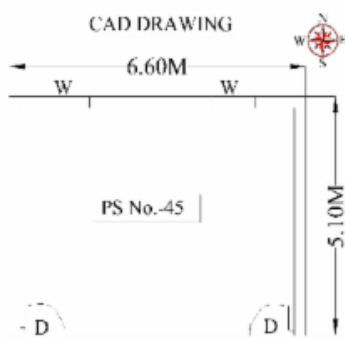

নির্বাচক নিবন্ধন আধিকারিকের স্বাক্ষর

Nazri Naksha

Google Map View

Polling Station Building Front View

Polling Station Front View

Cad View

Key MAP View

বিধানসভা নির্বাচনক্ষেত্রের নং, নাম : 290-ময়ূরেশ্বর
ভাগ নং, নাম : 1-গ্রাম-টেকেডা