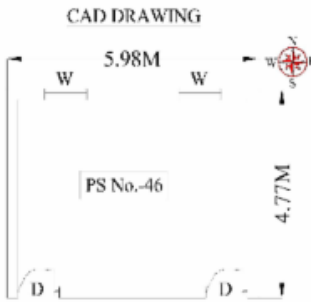

নির্বাচক নিবন্ধন আধিকারিকের স্বাক্ষর

Nazri Naksha

Google Map View

Polling Station Building Front View

Polling Station Front View

Cad View

Key MAP View

1 নাম : মহঃ মইদুল ইসলাম পিতার নাম: আব্দুল বাসার বাড়ির নং : n0004 বয়স : 41 লিঙ্গ : পুরুষ	LPP2062875 ফটো উপলব্ধ	2 নাম : রাইহান উল হক পিতার নাম: আব্দুল হক বাড়ির নং : n0097 বয়স : 54 লিঙ্গ : পুরুষ	LPP1430990 ফটো উপলব্ধ	3 নাম : সোহেবাজুল হক পিতার নাম: রাইহান উল হক বাড়ির নং : 22 বয়স : 20 লিঙ্গ : পুরুষ	RSR2374072 ফটো উপলব্ধ
4 নাম : মজকুরা খাতুন স্বামীর নাম: মোঃ মোজাহারুল হোসেন বাড়ির নং : n0026 বয়স : 45 লিঙ্গ : মহিলা	LPP1795509 ফটো উপলব্ধ	5 নাম : সামিমা খাতুন স্বামীর নাম: আব্দুল হালিম বাড়ির নং : n0002 বয়স : 28 লিঙ্গ : মহিলা	RSR1681907 ফটো উপলব্ধ	6 নাম : দেলজার সেখ পিতার নাম: আজিম সেখ বাড়ির নং : n0074 বয়স : 29 লিঙ্গ : পুরুষ	RSR1681899 ফটো উপলব্ধ
7 নাম : আয়েসা পারভীন স্বামীর নাম: আহাদুল ইসলাম বাড়ির নং : n0062 বয়স : 29 লিঙ্গ : মহিলা	RSR1681956 ফটো উপলব্ধ	8 নাম : নুরজাহান খাতুন পিতার নাম: আসরাফ আলি বাড়ির নং : n0061 বয়স : 29 লিঙ্গ : মহিলা	RSR1682087 ফটো উপলব্ধ	9 নাম : ইউসুফ আলি পিতার নাম: মাজেম আলি সেখ বাড়ির নং : n0104 বয়স : 29 লিঙ্গ : পুরুষ	RSR1682046 ফটো উপলব্ধ
10 নাম : নুরমিলা বিবি স্বামীর নাম: নৈমুদ্দীন সেখ বাড়ির নং : n0080 বয়স : 32 লিঙ্গ : মহিলা	RSR1431717 ফটো উপলব্ধ	11 নাম : খাদেজা বিবি স্বামীর নাম: আলিমুদ্দিন সেখ বাড়ির নং : n0080 বয়স : 32 লিঙ্গ : মহিলা	RSR1431709 ফটো উপলব্ধ	12 নাম : আলিমুদ্দিন সেখ পিতার নাম: সেখ বাবর আলি বাড়ির নং : n0080 বয়স : 38 লিঙ্গ : পুরুষ	RSR1170976 ফটো উপলব্ধ
13 নাম : রেবিনা বিবি স্বামীর নাম: মুরাদ আলি বাড়ির নং : n0080 বয়স : 41 লিঙ্গ : মহিলা	LPP2062990 ফটো উপলব্ধ	14 নাম : আহামিরা বিবি স্বামীর নাম: তোরাব আলী সেখ বাড়ির নং : n0080 বয়স : 43 লিঙ্গ : মহিলা	LPP2062982 ফটো উপলব্ধ	15 নাম : তহমিনা বিবি স্বামীর নাম: সেখ সাবুর বাড়ির নং : n0080 বয়স : 54 লিঙ্গ : মহিলা	WB/41/290/252443 ফটো উপলব্ধ
16 নাম : মুরাদ আলী সেখ পিতার নাম: আসেদ সেখ বাড়ির নং : n0080 বয়স : 49 লিঙ্গ : পুরুষ	WB/41/290/252341 ফটো উপলব্ধ	17 নাম : সাবুর আলী পিতার নাম: আসেদ সেখ বাড়ির নং : n0080 বয়স : 58 লিঙ্গ : পুরুষ	WB/41/290/252319 ফটো উপলব্ধ	18 নাম : আসনেহারা বিবি স্বামীর নাম: বাবর আলি বাড়ির নং : n0080 বয়স : 45 লিঙ্গ : মহিলা	RSR2366300 ফটো উপলব্ধ
19 নাম : আসরাফ আলী পিতার নাম: ইয়ারবক্স সেখ বাড়ির নং : n0078 বয়স : 58 লিঙ্গ : পুরুষ	RSR2323640 ফটো উপলব্ধ	20 নাম : সেনেহারা বিবি স্বামীর নাম: মুনতাজ আলি বাড়ির নং : n0061 বয়স : 36 লিঙ্গ : মহিলা	RSR1171057 ফটো উপলব্ধ	21 নাম : সার্জিমান সেখ পিতার নাম: মুনকির সেখ বাড়ির নং : n0061 বয়স : 40 লিঙ্গ : পুরুষ	LPP2367084 ফটো উপলব্ধ
22 নাম : জোহরা বেগম স্বামীর নাম: মহঃ আসরাফ আলি বাড়ির নং : n0082 বয়স : 38 লিঙ্গ : মহিলা	RSR0185058 ফটো উপলব্ধ	23 নাম : মহঃআসরাফ আলী পিতার নাম: মহঃআলী বাড়ির নং : n0082 বয়স : 45 লিঙ্গ : পুরুষ	LPP2063675 ফটো উপলব্ধ	24 নাম : জহরা বিবি স্বামীর নাম: মহম্মাদ আলি বাড়ির নং : n0082 বয়স : 80 লিঙ্গ : মহিলা	WB/41/290/252123 ফটো উপলব্ধ
25 নাম : মাসুদা বিবি স্বামীর নাম: হাসেম আলী বাড়ির নং : n0067 বয়স : 60 লিঙ্গ : মহিলা	LPP2300903 ফটো উপলব্ধ	26 নাম : সরফরাজ আহমেদ পিতার নাম: মহঃ রোহাদ আলি বাড়ির নং : n0070 বয়স : 31 লিঙ্গ : পুরুষ	RSR1431568 ফটো উপলব্ধ	27 নাম : সাহাবুদ্দিন আহমেদ পিতার নাম: রোহাদ আলি বাড়ির নং : n0070 বয়স : 31 লিঙ্গ : পুরুষ	RSR1431550 ফটো উপলব্ধ
28 নাম : নঈমা খাতুন স্বামীর নাম: সারফরাজ আহমেদ বাড়ির নং : n0070 বয়স : 31 লিঙ্গ : মহিলা	RSR1507367 ফটো উপলব্ধ	29 নাম : সুরমান আলী পিতার নাম: ইয়ার আলী বাড়ির নং : n0070 বয়স : 48 লিঙ্গ : পুরুষ	LPP1796010 ফটো উপলব্ধ	30 নাম : সাদেকা বিবি স্বামীর নাম: রোহাদ আলী বাড়ির নং : n0070 বয়স : 53 লিঙ্গ : মহিলা	RSR2377455 ফটো উপলব্ধ