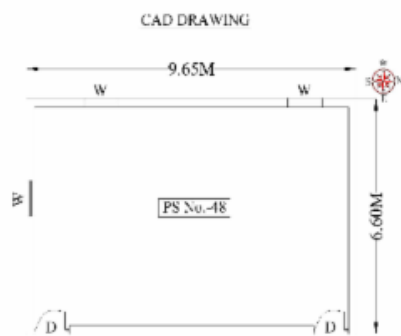

নির্বাচক নিবন্ধন আধিকারিকের স্বাক্ষর

Nazri Naksha

Google Map View

Polling Station Building Front View

Polling Station Front View

Cad View

Key MAP View

1 নাম : বিপিন বিহার পিতার নাম: পঞ্চানন বিহার বাড়ির নং : n0068 বয়স : 40 লিঙ্গ : পুরুষ	RSR0192039 ফটো উপলব্ধ	2 নাম : কমল দাস পিতার নাম: নবকুমার দাস বাড়ির নং : n0015 বয়স : 33 লিঙ্গ : পুরুষ	RSR1432483 ফটো উপলব্ধ	3 নাম : রূপালী দাস স্বামীর নাম: তামাল দাস বাড়ির নং : n0015 বয়স : 31 লিঙ্গ : মহিলা	RSR1618719 ফটো উপলব্ধ
4 নাম : তামাল দাস পিতার নাম: নবকুমার দাস বাড়ির নং : n0015 বয়স : 35 লিঙ্গ : পুরুষ	RSR1102888 ফটো উপলব্ধ	5 নাম : মাধু দাস স্বামীর নাম: কমল দাস বাড়ির নং : এন0015 বয়স : 20 লিঙ্গ : মহিলা	RSR2341030 ফটো উপলব্ধ	6 নাম : রূপা দাস স্বামীর নাম: মিতুন দাস বাড়ির নং : n0016 বয়স : 36 লিঙ্গ : মহিলা	RSR1102896 ফটো উপলব্ধ
7 নাম : শুশরী দাস স্বামীর নাম: সুদীপ দাস বাড়ির নং : n0014 বয়স : 37 লিঙ্গ : মহিলা	RSR1102870 ফটো উপলব্ধ	8 নাম : ললিতা দাস স্বামীর নাম: বিকাশ দাস বাড়ির নং : n0013 বয়স : 32 লিঙ্গ : মহিলা	RSR1432491 ফটো উপলব্ধ	9 নাম : বিকাশ দাস পিতার নাম: সত্যনারায়ন দাস বাড়ির নং : n0013 বয়স : 36 লিঙ্গ : পুরুষ	RSR1102862 ফটো উপলব্ধ
10 নাম : অনিমা বিহার স্বামীর নাম: তাপস বিহার বাড়ির নং : n0012 বয়স : 37 লিঙ্গ : মহিলা	RSR1102854 ফটো উপলব্ধ	11 নাম : চন্দনা দাস স্বামীর নাম: ধানু দাস বাড়ির নং : n0011 বয়স : 36 লিঙ্গ : মহিলা	RSR1102847 ফটো উপলব্ধ	12 নাম : কান্তনা দাস স্বামীর নাম: মোহন দাস বাড়ির নং : n0010 বয়স : 33 লিঙ্গ : মহিলা	RSR1432509 ফটো উপলব্ধ
13 নাম : মোহন দাস পিতার নাম: হরিপদ দাস বাড়ির নং : n0010 বয়স : 38 লিঙ্গ : পুরুষ	RSR1102839 ফটো উপলব্ধ	14 নাম : মনিমালা দাস স্বামীর নাম: উত্তম দাস বাড়ির নং : n0008 বয়স : 29 লিঙ্গ : মহিলা	RSR1665959 ফটো উপলব্ধ	15 নাম : অঞ্জলী দাস স্বামীর নাম: নিবারন দাস বাড়ির নং : n0007 বয়স : 37 লিঙ্গ : মহিলা	RSR1102805 ফটো উপলব্ধ
16 নাম : বন্দনা বিহার স্বামীর নাম: বিপিন বিহার বাড়ির নং : n0006 বয়স : 37 লিঙ্গ : মহিলা	RSR1102797 ফটো উপলব্ধ	17 নাম : সাগরিকা দাস পিতার নাম: সন্ন্যাসী দাস বাড়ির নং : n0005 বয়স : 37 লিঙ্গ : মহিলা	RSR1102789 ফটো উপলব্ধ	18 নাম : সোহাগী দাস স্বামীর নাম: সনৎ দাস বাড়ির নং : n0028 বয়স : 31 লিঙ্গ : মহিলা	RSR1432640 ফটো উপলব্ধ
19 নাম : শনৎ দাস পিতার নাম: লেবু দাস বাড়ির নং : n0028 বয়স : 36 লিঙ্গ : পুরুষ	RSR0192369 ফটো উপলব্ধ	20 নাম : কদম দাস স্বামীর নাম: রাজকুমার দাস বাড়ির নং : n0020 বয়স : 37 লিঙ্গ : মহিলা	RSR1102904 ফটো উপলব্ধ	21 নাম : মল্লিকা দাস স্বামীর নাম: সন্তোষ দাস বাড়ির নং : n0021 বয়স : 36 লিঙ্গ : মহিলা	RSR1102912 ফটো উপলব্ধ
22 নাম : উত্তম দাস পিতার নাম: সন্ন্যাসী দাস বাড়ির নং : n0008 বয়স : 35 লিঙ্গ : পুরুষ	RSR1102813 ফটো উপলব্ধ	23 নাম : মঙ্গলী দলুই স্বামীর নাম: সন্তোষ দলুই বাড়ির নং : n0160 বয়স : 29 লিঙ্গ : মহিলা	RSR1665884 ফটো উপলব্ধ	24 নাম : রবি দাস পিতার নাম: শিবু দাস বাড়ির নং : N0062 বয়স : 56 লিঙ্গ : পুরুষ	WB/41/290/255443 ফটো উপলব্ধ
25 নাম : মিতুন দাস পিতার নাম: বোধন দাস বাড়ির নং : n0035 বয়স : 36 লিঙ্গ : পুরুষ	RSR0192989 ফটো উপলব্ধ	26 নাম : পিণ্টু দাস পিতার নাম: বোধন দাস বাড়ির নং : n0035 বয়স : 29 লিঙ্গ : পুরুষ	RSR1664598 ফটো উপলব্ধ	27 নাম : অর্পিতা দাস পিতার নাম: অনুব্রত কুমার দাস বাড়ির নং : n0131 বয়স : 24 লিঙ্গ : মহিলা	RSR2005353 ফটো উপলব্ধ
28 নাম : বন্দনা দাস স্বামীর নাম: দেবশীষ দাস বাড়ির নং : n0009 বয়স : 34 লিঙ্গ : মহিলা	RSR1271782 ফটো উপলব্ধ	29 নাম : মণিকা দাস স্বামীর নাম: সুকাশ দাস বাড়ির নং : n0001 বয়স : 30 লিঙ্গ : মহিলা	RSR1665926 ফটো উপলব্ধ	30 নাম : সুকাশ দাস পিতার নাম: শ্যামল দাস বাড়ির নং : n0001 বয়স : 34 লিঙ্গ : পুরুষ	RSR1171560 ফটো উপলব্ধ