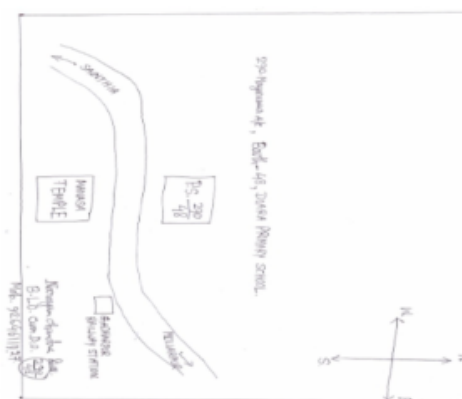

নির্বাচক নিবন্ধন আধিকারিকের স্বাক্ষর

Nazri Naksha

Google Map View

Polling Station Building Front View

Polling Station Front View

Cad View

Key MAP View

1 নাম : বিপিন বিহার পিতার নাম: পঞ্চানন বিহার বাড়ির নং : n0068 বয়স : 40 লিঙ্গ : পুরুষ	RSR0192039 ফটো উপলব্ধ	2 নাম : কমল দাস পিতার নাম: নবকুমার দাস বাড়ির নং : n0015 বয়স : 33 লিঙ্গ : পুরুষ	RSR1432483 ফটো উপলব্ধ	3 নাম : রূপালী দাস স্বামীর নাম: তামাল দাস বাড়ির নং : n0015 বয়স : 31 লিঙ্গ : মহিলা	RSR1618719 ফটো উপলব্ধ
4 নাম : তামাল দাস পিতার নাম: নবকুমার দাস বাড়ির নং : n0015 বয়স : 35 লিঙ্গ : পুরুষ	RSR1102888 ফটো উপলব্ধ	5 নাম : মাধু দাস স্বামীর নাম: কমল দাস বাড়ির নং : এন0015 বয়স : 20 লিঙ্গ : মহিলা	RSR2341030 ফটো উপলব্ধ	6 নাম : রূপা দাস স্বামীর নাম: মিতুন দাস বাড়ির নং : n0016 বয়স : 36 লিঙ্গ : মহিলা	RSR1102896 ফটো উপলব্ধ
7 নাম : শুশরী দাস স্বামীর নাম: সুদীপ দাস বাড়ির নং : n0014 বয়স : 37 লিঙ্গ : মহিলা	RSR1102870 ফটো উপলব্ধ	8 নাম : ললিতা দাস স্বামীর নাম: বিকাশ দাস বাড়ির নং : n0013 বয়স : 32 লিঙ্গ : মহিলা	RSR1432491 ফটো উপলব্ধ	9 নাম : বিকাশ দাস পিতার নাম: সত্যনারায়ন দাস বাড়ির নং : n0013 বয়স : 36 লিঙ্গ : পুরুষ	RSR1102862 ফটো উপলব্ধ
10 নাম : অনিমা বিহার স্বামীর নাম: তাপস বিহার বাড়ির নং : n0012 বয়স : 37 লিঙ্গ : মহিলা	RSR1102854 ফটো উপলব্ধ	11 নাম : চন্দনা দাস স্বামীর নাম: ধানু দাস বাড়ির নং : n0011 বয়স : 36 লিঙ্গ : মহিলা	RSR1102847 ফটো উপলব্ধ	12 নাম : কান্তনা দাস স্বামীর নাম: মোহন দাস বাড়ির নং : n0010 বয়স : 33 লিঙ্গ : মহিলা	RSR1432509 ফটো উপলব্ধ
13 নাম : মোহন দাস পিতার নাম: হরিপদ দাস বাড়ির নং : n0010 বয়স : 38 লিঙ্গ : পুরুষ	RSR1102839 ফটো উপলব্ধ	14 নাম : মনিমালা দাস স্বামীর নাম: উত্তম দাস বাড়ির নং : n0008 বয়স : 29 লিঙ্গ : মহিলা	RSR1665959 ফটো উপলব্ধ	15 নাম : অঞ্জলী দাস স্বামীর নাম: নিবারন দাস বাড়ির নং : n0007 বয়স : 37 লিঙ্গ : মহিলা	RSR1102805 ফটো উপলব্ধ
16 নাম : বন্দনা বিহার স্বামীর নাম: বিপিন বিহার বাড়ির নং : n0006 বয়স : 37 লিঙ্গ : মহিলা	RSR1102797 ফটো উপলব্ধ	17 নাম : সাগরিকা দাস পিতার নাম: সন্ন্যাসী দাস বাড়ির নং : n0005 বয়স : 37 লিঙ্গ : মহিলা	RSR1102789 ফটো উপলব্ধ	18 নাম : সোহাগী দাস স্বামীর নাম: সনৎ দাস বাড়ির নং : n0028 বয়স : 31 লিঙ্গ : মহিলা	RSR1432640 ফটো উপলব্ধ
19 নাম : শনৎ দাস পিতার নাম: লেবু দাস বাড়ির নং : n0028 বয়স : 36 লিঙ্গ : পুরুষ	RSR0192369 ফটো উপলব্ধ	20 নাম : কদম দাস স্বামীর নাম: রাজকুমার দাস বাড়ির নং : n0020 বয়স : 37 লিঙ্গ : মহিলা	RSR1102904 ফটো উপলব্ধ	21 নাম : মল্লিকা দাস স্বামীর নাম: সন্তোষ দাস বাড়ির নং : n0021 বয়স : 36 লিঙ্গ : মহিলা	RSR1102912 ফটো উপলব্ধ
22 নাম : উত্তম দাস পিতার নাম: সন্ন্যাসী দাস বাড়ির নং : n0008 বয়স : 35 লিঙ্গ : পুরুষ	RSR1102813 ফটো উপলব্ধ	23 নাম : মঙ্গলী দলুই স্বামীর নাম: সন্তোষ দলুই বাড়ির নং : n0160 বয়স : 29 লিঙ্গ : মহিলা	RSR1665884 ফটো উপলব্ধ	24 নাম : রবি দাস পিতার নাম: শিবু দাস বাড়ির নং : N0062 বয়স : 56 লিঙ্গ : পুরুষ	WB/41/290/255443 ফটো উপলব্ধ
25 নাম : মিতুন দাস পিতার নাম: বোধন দাস বাড়ির নং : n0035 বয়স : 36 লিঙ্গ : পুরুষ	RSR0192989 ফটো উপলব্ধ	26 নাম : পিণ্টু দাস পিতার নাম: বোধন দাস বাড়ির নং : n0035 বয়স : 29 লিঙ্গ : পুরুষ	RSR1664598 ফটো উপলব্ধ	27 নাম : অর্পিতা দাস পিতার নাম: অনুব্রত কুমার দাস বাড়ির নং : n0131 বয়স : 24 লিঙ্গ : মহিলা	RSR2005353 ফটো উপলব্ধ
28 নাম : বন্দনা দাস স্বামীর নাম: দেবশীষ দাস বাড়ির নং : n0009 বয়স : 34 লিঙ্গ : মহিলা	RSR1271782 ফটো উপলব্ধ	29 নাম : মণিকা দাস স্বামীর নাম: সুকাশ দাস বাড়ির নং : n0001 বয়স : 30 লিঙ্গ : মহিলা	RSR1665926 ফটো উপলব্ধ	30 নাম : সুকাশ দাস পিতার নাম: শ্যামল দাস বাড়ির নং : n0001 বয়স : 34 লিঙ্গ : পুরুষ	RSR1171560 ফটো উপলব্ধ