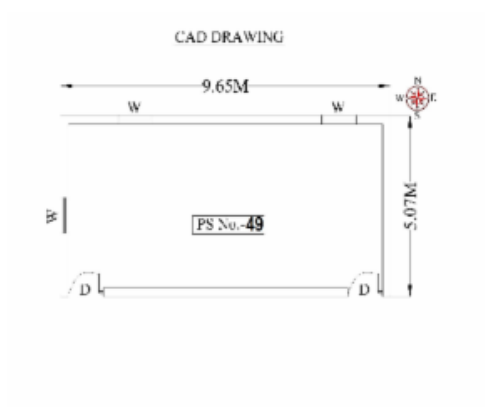

নির্বাচক নিবন্ধন আধিকারিকের স্বাক্ষর

Nazri Naksha

Google Map View

Polling Station Building Front View

Polling Station Front View

Cad View

Key MAP View

1 নাম : অস্তিমা মন্ডল স্বামীর নাম: শিবদাস মন্ডল বাড়ির নং : n0121 বয়স : 33 লিঙ্গ : মহিলা	RSR1355262 ফটো উপলব্ধ	2 নাম : শিবদাস মন্ডল পিতার নাম: জীবন মন্ডল বাড়ির নং : n0121 বয়স : 38 লিঙ্গ : পুরুষ	RSR0195586 ফটো উপলব্ধ	3 নাম : রীনা ঘোষ স্বামীর নাম: মিলন ঘোষ বাড়ির নং : n0003 বয়স : 51 লিঙ্গ : মহিলা	LPP2301422 ফটো উপলব্ধ
4 নাম : সৃজয় লেট পিতার নাম: অধীর লেট বাড়ির নং : n0057 বয়স : 29 লিঙ্গ : পুরুষ	RSR1618909 ফটো উপলব্ধ	5 নাম : মিঠু লেট (বাগ্দী) স্বামীর নাম: রামপ্রসাদ লেট বাড়ির নং : n0057 বয়স : 29 লিঙ্গ : মহিলা	RSR1618941 ফটো উপলব্ধ	6 নাম : রামপ্রসাদ লেট পিতার নাম: অধীর লেট বাড়ির নং : n0057 বয়স : 32 লিঙ্গ : পুরুষ	RSR1355270 ফটো উপলব্ধ
7 নাম : চম্পা লেট স্বামীর নাম: অধীর লেট বাড়ির নং : n0057 বয়স : 61 লিঙ্গ : মহিলা	WB/41/290/255265 ফটো উপলব্ধ	8 নাম : লেট অধীর পিতার নাম: শ্রীপতি লেট বাড়ির নং : n0057 বয়স : 66 লিঙ্গ : পুরুষ	WB/41/290/255266 ফটো উপলব্ধ	9 নাম : লক্ষী কিস্কু পিতার নাম: রাম কিস্কু বাড়ির নং : n0035 বয়স : 66 লিঙ্গ : পুরুষ	LPP2064475 ফটো উপলব্ধ
10 নাম : কাঞ্চন গাড়াই পিতার নাম: গণেশ গাড়াই বাড়ির নং : n0002 বয়স : 36 লিঙ্গ : পুরুষ	RSR1171891 ফটো উপলব্ধ	11 নাম : আফনা গাড়াই স্বামীর নাম: উদয় গাড়াই বাড়ির নং : n0001 বয়স : 45 লিঙ্গ : মহিলা	LPP2301414 ফটো উপলব্ধ	12 নাম : উদয় গাড়াই পিতার নাম: পূর্ণ চন্দ্র গাড়াই বাড়ির নং : n0001 বয়স : 50 লিঙ্গ : পুরুষ	WB/41/290/255041 ফটো উপলব্ধ
13 নাম : নিয়তি গাড়াই স্বামীর নাম: পূর্ণ চন্দ্র গাড়াই বাড়ির নং : n0001 বয়স : 76 লিঙ্গ : মহিলা	WB/41/290/255738 ফটো উপলব্ধ	14 নাম : গণেশ গাড়াই পিতার নাম: পূর্ণ চন্দ্র গাড়াই বাড়ির নং : n0002 বয়স : 56 লিঙ্গ : পুরুষ	RSR2236586 ফটো উপলব্ধ	15 নাম : কিশোর ঘোষ পিতার নাম: বিমল চন্দ্র ঘোষ বাড়ির নং : N008 বয়স : 25 লিঙ্গ : পুরুষ	RSR1873769 ফটো উপলব্ধ
16 নাম : চায়না ঘোষ স্বামীর নাম: কান্তিরাম ঘোষ বাড়ির নং : n0220 বয়স : 65 লিঙ্গ : মহিলা	RSR1827351 ফটো উপলব্ধ	17 নাম : সুলেখা ঘোষ স্বামীর নাম: বিমল চন্দ্র ঘোষ বাড়ির নং : n0004 বয়স : 50 লিঙ্গ : মহিলা	WB/41/290/255088 ফটো উপলব্ধ	18 নাম : ইন্দ্রকিশোর ঘোষ পিতার নাম: বিমলচন্দ্র ঘোষ বাড়ির নং : n0004 বয়স : 32 লিঙ্গ : পুরুষ	RSR1355288 ফটো উপলব্ধ
19 নাম : বিমলচন্দ্র ঘোষ পিতার নাম: কান্তিরাম ঘোষ বাড়ির নং : n0004 বয়স : 52 লিঙ্গ : পুরুষ	WB/41/290/255097 ফটো উপলব্ধ	20 নাম : কা টুডু পিতার নাম: লেলা টুডু বাড়ির নং : n0037 বয়স : 34 লিঙ্গ : পুরুষ	RSR1432871 ফটো উপলব্ধ	21 নাম : বালিকা টুডু স্বামীর নাম: মদন টুডু বাড়ির নং : n0037 বয়স : 51 লিঙ্গ : মহিলা	LPP1394287 ফটো উপলব্ধ
22 নাম : মদন টুডু পিতার নাম: নারায়ণ টুডু বাড়ির নং : n0037 বয়স : 56 লিঙ্গ : পুরুষ	WB/41/290/255057 ফটো উপলব্ধ	23 নাম : আসান বানী টুডু পিতার নাম: মদন টুডু বাড়ির নং : এন0037 বয়স : 25 লিঙ্গ : মহিলা	RSR2225399 ফটো উপলব্ধ	24 নাম : সৌরভ বাগ্দী পিতার নাম: উত্তম বাগ্দী বাড়ির নং : এন0048 বয়স : 21 লিঙ্গ : পুরুষ	RSR2277895 ফটো উপলব্ধ
25 নাম : মুনমুন বাগ্দী স্বামীর নাম: সৌমেন বাগ্দী বাড়ির নং : এন0081 বয়স : 21 লিঙ্গ : মহিলা	RSR2278026 ফটো উপলব্ধ	26 নাম : মনিকা বাগ্দী পিতার নাম: বনেশ্বর বাগ্দী বাড়ির নং : এন0092 বয়স : 21 লিঙ্গ : মহিলা	RSR2277911 ফটো উপলব্ধ	27 নাম : অঞ্জলী বাগ্দী স্বামীর নাম: সিদ্ধান্ত বাগ্দী বাড়ির নং : N0066 বয়স : 26 লিঙ্গ : মহিলা	RSR1873942 ফটো উপলব্ধ
28 নাম : বুলু বাগ্দী স্বামীর নাম: হরিপদ বাগ্দী বাড়ির নং : n0074 বয়স : 61 লিঙ্গ : মহিলা	RSR2100147 ফটো উপলব্ধ	29 নাম : তুফান বাগ্দী পিতার নাম: বনেশ্বর বাগ্দী বাড়ির নং : এন0092 বয়স : 23 লিঙ্গ : পুরুষ	RSR2146355 ফটো উপলব্ধ	30 নাম : রাহুল বাগ্দী পিতার নাম: সঞ্জয় বাগ্দী বাড়ির নং : এন0049 বয়স : 23 লিঙ্গ : পুরুষ	RSR2146306 ফটো উপলব্ধ