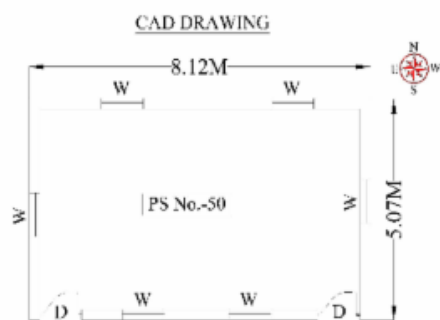

নির্বাচক নিবন্ধন আধিকারিকের স্বাক্ষর

Nazri Naksha

Google Map View

Polling Station Building Front View

Polling Station Front View

Cad View

Key MAP View

বিধানসভা নির্বাচনকেন্দ্রের নং, নাম : 290-ময়ূরেশ্বর
ভাগ নং, নাম : 1-গ্রাম-ঝিকডা