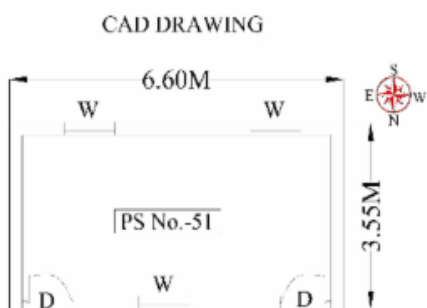

নির্বাচক নিবন্ধন আধিকারিকের স্বাক্ষর

Nazri Naksha

Google Map View

Polling Station Building Front View

Polling Station Front View

Cad View

Key MAP View

1 নাম : বুলবুলি পাল স্বামীর নাম: চাঁদ কুমার পাল বাড়ির নং : n0172 বয়স : 42 লিঙ্গ : মহিলা	LPP2365120 ফটো উপলব্ধ	2 নাম : মঙ্গলী বায়েন স্বামীর নাম: অনন্ত দাস বায়েন বাড়ির নং : n0058 বয়স : 53 লিঙ্গ : মহিলা	RSR2180081 ফটো উপলব্ধ	3 নাম : অনন্ত দাস বায়েন পিতার নাম: দুর্গাপদ বায়েন বাড়ির নং : n0058 বয়স : 57 লিঙ্গ : পুরুষ	WB/41/290/261536 ফটো উপলব্ধ
4 নাম : সুরত দাস বৈরাগ্য পিতার নাম: স্বরূপ দাস বৈরাগ্য বাড়ির নং : n0039 বয়স : 38 লিঙ্গ : পুরুষ	LPP2422566 ফটো উপলব্ধ	5 নাম : স্বরূপ দাস বৈরাগ্য পিতার নাম: সত্যনারায়ণ দাস বৈরাগ্য বাড়ির নং : n0039 বয়স : 66 লিঙ্গ : পুরুষ	WB/41/290/261476 ফটো উপলব্ধ	6 নাম : রাজেশ্বরী দাস বৈরাগ্য স্বামীর নাম: সুরত দাস বৈরাগ্য বাড়ির নং : N0039 বয়স : 26 লিঙ্গ : মহিলা	RSR1997733 ফটো উপলব্ধ
7 নাম : মাধবী দাস(বায়েন) স্বামীর নাম: চাঁদ কুমার বায়েন বাড়ির নং : n0084 বয়স : 26 লিঙ্গ : মহিলা	RSR1862887 ফটো উপলব্ধ	8 নাম : সুবল দাসবৈরাগ্য পিতার নাম: মনুখ দাসবৈরাগ্য বাড়ির নং : n0094 বয়স : 81 লিঙ্গ : পুরুষ	RSR0202614 ফটো উপলব্ধ	9 নাম : ভীমচন্দ্র দে পিতার নাম: ভরত চন্দ্র দে বাড়ির নং : n0006 বয়স : 56 লিঙ্গ : পুরুষ	RSR2180701 ফটো উপলব্ধ
10 নাম : বিকাশচন্দ্র দে পিতার নাম: ভরত দে বাড়ির নং : n0006 বয়স : 50 লিঙ্গ : পুরুষ	WB/41/290/261121 ফটো উপলব্ধ	11 নাম : মিঠু দে স্বামীর নাম: বিকাশ দে বাড়ির নং : n0006 বয়স : 41 লিঙ্গ : মহিলা	LPP2067478 ফটো উপলব্ধ	12 নাম : নির্মল কুমার দে পিতার নাম: ভীম চন্দ্র দে বাড়ির নং : n0006 বয়স : 31 লিঙ্গ : পুরুষ	RSR1433416 ফটো উপলব্ধ
13 নাম : ভাবিনীবালা দে স্বামীর নাম: ডুমন দে বাড়ির নং : n0005 বয়স : 50 লিঙ্গ : মহিলা	WB/41/290/261518 ফটো উপলব্ধ	14 নাম : ডুমনচন্দ্র দে পিতার নাম: লক্ষন দে বাড়ির নং : n0005 বয়স : 54 লিঙ্গ : পুরুষ	WB/41/290/261395 ফটো উপলব্ধ	15 নাম : রিমকী দাস বৈরাগ্য দে স্বামীর নাম: মিথুন দে বাড়ির নং : N0005 বয়স : 25 লিঙ্গ : মহিলা	RSR1997790 ফটো উপলব্ধ
16 নাম : দীপঙ্কর দে পিতার নাম: বিকাশ চন্দ্র দে বাড়ির নং : এন0006 বয়স : 23 লিঙ্গ : পুরুষ	RSR2188126 ফটো উপলব্ধ	17 নাম : পরিমল দে পিতার নাম: ভীমচন্দ্র দে বাড়ির নং : n0199 বয়স : 27 লিঙ্গ : পুরুষ	RSR1757442 ফটো উপলব্ধ	18 নাম : মিঠুন দে পিতার নাম: ডোমন চন্দ্র দে বাড়ির নং : n0005 বয়স : 30 লিঙ্গ : পুরুষ	RSR1682863 ফটো উপলব্ধ
19 নাম : চাঁদ কুমার পাল পিতার নাম: প্রেমানন্দ পাল বাড়ির নং : n0171 বয়স : 42 লিঙ্গ : পুরুষ	LPP1788520 ফটো উপলব্ধ	20 নাম : সৈকত পাল পিতার নাম: চাঁদ কুমার পাল বাড়ির নং : এন0171 বয়স : 22 লিঙ্গ : পুরুষ	RSR2187359 ফটো উপলব্ধ	21 নাম : কৃষ্ণা পাল (মণ্ডল) স্বামীর নাম: নয়ন মণ্ডল বাড়ির নং : n0174 বয়স : 49 লিঙ্গ : মহিলা	WB/41/290/405061 ফটো উপলব্ধ
22 নাম : সুশীলকুমার বায়েন পিতার নাম: অবনীশ বায়েন বাড়ির নং : n0076 বয়স : 63 লিঙ্গ : পুরুষ	RSR1976208 ফটো উপলব্ধ	23 নাম : শ্যামলী বায়েন স্বামীর নাম: মিঠুন বায়েন বাড়ির নং : n0076 বয়স : 31 লিঙ্গ : মহিলা	RSR1527407 ফটো উপলব্ধ	24 নাম : মিঠুন বায়েন পিতার নাম: সুশীল বায়েন বাড়ির নং : n0076 বয়স : 37 লিঙ্গ : পুরুষ	RSR1272483 ফটো উপলব্ধ
25 নাম : জ্যোৎস্না বায়েন স্বামীর নাম: সুশীলকুমার বায়েন বাড়ির নং : n0076 বয়স : 56 লিঙ্গ : মহিলা	WB/41/290/261200 ফটো উপলব্ধ	26 নাম : সন্ন্যাসী বাপ্দী পিতার নাম: সুবোধ বাপ্দী বাড়ির নং : n0043 বয়স : 31 লিঙ্গ : পুরুষ	RSR1433358 ফটো উপলব্ধ	27 নাম : কণিকা বাপ্দী স্বামীর নাম: কার্তিক বাপ্দী বাড়ির নং : n0054 বয়স : 34 লিঙ্গ : মহিলা	RSR1355593 ফটো উপলব্ধ
28 নাম : কার্তিক বাপ্দী পিতার নাম: মদন বাপ্দী বাড়ির নং : n0054 বয়স : 40 লিঙ্গ : পুরুষ	LPP2067486 ফটো উপলব্ধ	29 নাম : অর্চনা বাপ্দী স্বামীর নাম: বিশ্বনাথ বাপ্দী বাড়ির নং : n0054 বয়স : 45 লিঙ্গ : মহিলা	LPP1800044 ফটো উপলব্ধ	30 নাম : বিশ্বনাথ বাগদী পিতার নাম: মদন বাগদী বাড়ির নং : n0054 বয়স : 54 লিঙ্গ : পুরুষ	WB/41/290/261484 ফটো উপলব্ধ