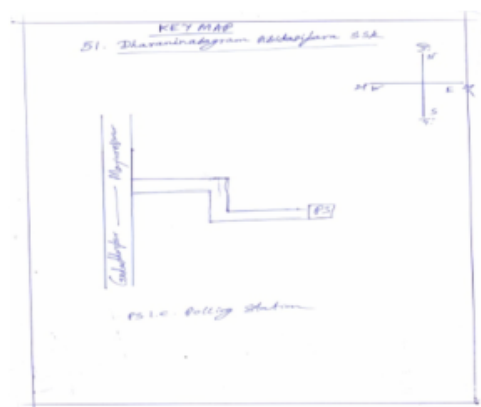

নির্বাচক নিবন্ধন আধিকারিকের স্বাক্ষর

Nazri Naksha

Google Map View

Polling Station Building Front View

Polling Station Front View

Cad View

Key MAP View

1 নাম : বুলবুলি পাল স্বামীর নাম: চাঁদ কুমার পাল বাড়ির নং : n0172 বয়স : 42 লিঙ্গ : মহিলা	LPP2365120 ফটো উপলব্ধ	2 নাম : মঙ্গলী বায়েন স্বামীর নাম: অনন্ত দাস বায়েন বাড়ির নং : n0058 বয়স : 53 লিঙ্গ : মহিলা	RSR2180081 ফটো উপলব্ধ	3 নাম : অনন্ত দাস বায়েন পিতার নাম: দুর্গাপদ বায়েন বাড়ির নং : n0058 বয়স : 57 লিঙ্গ : পুরুষ	WB/41/290/261536 ফটো উপলব্ধ
4 নাম : সুরত দাস বৈরাগ্য পিতার নাম: স্বরূপ দাস বৈরাগ্য বাড়ির নং : n0039 বয়স : 38 লিঙ্গ : পুরুষ	LPP2422566 ফটো উপলব্ধ	5 নাম : স্বরূপ দাস বৈরাগ্য পিতার নাম: সত্যনারায়ণ দাস বৈরাগ্য বাড়ির নং : n0039 বয়স : 66 লিঙ্গ : পুরুষ	WB/41/290/261476 ফটো উপলব্ধ	6 নাম : রাজেশ্বরী দাস বৈরাগ্য স্বামীর নাম: সুরত দাস বৈরাগ্য বাড়ির নং : N0039 বয়স : 26 লিঙ্গ : মহিলা	RSR1997733 ফটো উপলব্ধ
7 নাম : মাধবী দাস(বায়েন) স্বামীর নাম: চাঁদ কুমার বায়েন বাড়ির নং : n0084 বয়স : 26 লিঙ্গ : মহিলা	RSR1862887 ফটো উপলব্ধ	8 নাম : সুবল দাসবৈরাগ্য পিতার নাম: মনুখ দাসবৈরাগ্য বাড়ির নং : n0094 বয়স : 81 লিঙ্গ : পুরুষ	RSR0202614 ফটো উপলব্ধ	9 নাম : ভীমচন্দ্র দে পিতার নাম: ভরত চন্দ্র দে বাড়ির নং : n0006 বয়স : 56 লিঙ্গ : পুরুষ	RSR2180701 ফটো উপলব্ধ
10 নাম : বিকাশচন্দ্র দে পিতার নাম: ভরত দে বাড়ির নং : n0006 বয়স : 50 লিঙ্গ : পুরুষ	WB/41/290/261121 ফটো উপলব্ধ	11 নাম : মিঠু দে স্বামীর নাম: বিকাশ দে বাড়ির নং : n0006 বয়স : 41 লিঙ্গ : মহিলা	LPP2067478 ফটো উপলব্ধ	12 নাম : নির্মল কুমার দে পিতার নাম: ভীম চন্দ্র দে বাড়ির নং : n0006 বয়স : 31 লিঙ্গ : পুরুষ	RSR1433416 ফটো উপলব্ধ
13 নাম : ভাবিনীবালা দে স্বামীর নাম: ডুমন দে বাড়ির নং : n0005 বয়স : 50 লিঙ্গ : মহিলা	WB/41/290/261518 ফটো উপলব্ধ	14 নাম : ডুমনচন্দ্র দে পিতার নাম: লক্ষন দে বাড়ির নং : n0005 বয়স : 54 লিঙ্গ : পুরুষ	WB/41/290/261395 ফটো উপলব্ধ	15 নাম : রিমকী দাস বৈরাগ্য দে স্বামীর নাম: মিথুন দে বাড়ির নং : N0005 বয়স : 25 লিঙ্গ : মহিলা	RSR1997790 ফটো উপলব্ধ
16 নাম : দীপঙ্কর দে পিতার নাম: বিকাশ চন্দ্র দে বাড়ির নং : এন0006 বয়স : 23 লিঙ্গ : পুরুষ	RSR2188126 ফটো উপলব্ধ	17 নাম : পরিমল দে পিতার নাম: ভীমচন্দ্র দে বাড়ির নং : n0199 বয়স : 27 লিঙ্গ : পুরুষ	RSR1757442 ফটো উপলব্ধ	18 নাম : মিঠুন দে পিতার নাম: ডোমন চন্দ্র দে বাড়ির নং : n0005 বয়স : 30 লিঙ্গ : পুরুষ	RSR1682863 ফটো উপলব্ধ
19 নাম : চাঁদ কুমার পাল পিতার নাম: প্রেমানন্দ পাল বাড়ির নং : n0171 বয়স : 42 লিঙ্গ : পুরুষ	LPP1788520 ফটো উপলব্ধ	20 নাম : সৈকত পাল পিতার নাম: চাঁদ কুমার পাল বাড়ির নং : এন0171 বয়স : 22 লিঙ্গ : পুরুষ	RSR2187359 ফটো উপলব্ধ	21 নাম : কৃষ্ণা পাল (মণ্ডল) স্বামীর নাম: নয়ন মণ্ডল বাড়ির নং : n0174 বয়স : 49 লিঙ্গ : মহিলা	WB/41/290/405061 ফটো উপলব্ধ
22 নাম : সুশীলকুমার বায়েন পিতার নাম: অবনীশ বায়েন বাড়ির নং : n0076 বয়স : 63 লিঙ্গ : পুরুষ	RSR1976208 ফটো উপলব্ধ	23 নাম : শ্যামলী বায়েন স্বামীর নাম: মিঠুন বায়েন বাড়ির নং : n0076 বয়স : 31 লিঙ্গ : মহিলা	RSR1527407 ফটো উপলব্ধ	24 নাম : মিঠুন বায়েন পিতার নাম: সুশীল বায়েন বাড়ির নং : n0076 বয়স : 37 লিঙ্গ : পুরুষ	RSR1272483 ফটো উপলব্ধ
25 নাম : জ্যোৎস্না বায়েন স্বামীর নাম: সুশীলকুমার বায়েন বাড়ির নং : n0076 বয়স : 56 লিঙ্গ : মহিলা	WB/41/290/261200 ফটো উপলব্ধ	26 নাম : সন্ন্যাসী বাপ্দী পিতার নাম: সুবোধ বাপ্দী বাড়ির নং : n0043 বয়স : 31 লিঙ্গ : পুরুষ	RSR1433358 ফটো উপলব্ধ	27 নাম : কণিকা বাপ্দী স্বামীর নাম: কার্তিক বাপ্দী বাড়ির নং : n0054 বয়স : 34 লিঙ্গ : মহিলা	RSR1355593 ফটো উপলব্ধ
28 নাম : কার্তিক বাপ্দী পিতার নাম: মদন বাপ্দী বাড়ির নং : n0054 বয়স : 40 লিঙ্গ : পুরুষ	LPP2067486 ফটো উপলব্ধ	29 নাম : অর্চনা বাপ্দী স্বামীর নাম: বিশ্বনাথ বাপ্দী বাড়ির নং : n0054 বয়স : 45 লিঙ্গ : মহিলা	LPP1800044 ফটো উপলব্ধ	30 নাম : বিশ্বনাথ বাগদী পিতার নাম: মদন বাগদী বাড়ির নং : n0054 বয়স : 54 লিঙ্গ : পুরুষ	WB/41/290/261484 ফটো উপলব্ধ