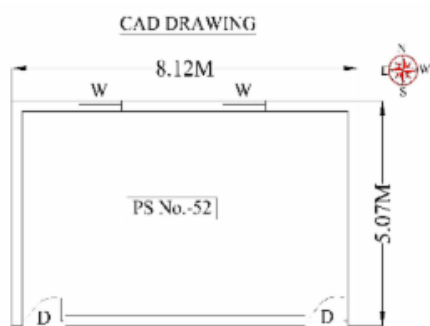

নির্বাচক নিবন্ধন আধিকারিকের স্বাক্ষর

Nazri Naksha

Google Map View

Polling Station Building Front View

Polling Station Front View

Cad View

Key MAP View

1 নাম : অনুতা মন্ডল স্বামীর নাম: প্রকাশ মণ্ডল বাড়ির নং : n0087 বয়স : 36 লিঙ্গ : মহিলা	RSR1110576 ফটো উপলব্ধ	2 নাম : রাজীব গড়াই পিতার নাম: শান্তি গড়াই বাড়ির নং : n0029 বয়স : 29 লিঙ্গ : পুরুষ	RSR1619444 ফটো উপলব্ধ	3 নাম : মহারাণী গড়াই স্বামীর নাম: শান্তি গড়াই বাড়ির নং : n0029 বয়স : 51 লিঙ্গ : মহিলা	WB/41/290/264361 ফটো উপলব্ধ
4 নাম : প্রতিমা গড়াই স্বামীর নাম: উত্তম গড়াই বাড়ির নং : n0028 বয়স : 58 লিঙ্গ : মহিলা	WB/41/290/264344 ফটো উপলব্ধ	5 নাম : উত্তম গড়াই পিতার নাম: গোপালচন্দ্র গড়াই বাড়ির নং : n0028 বয়স : 61 লিঙ্গ : পুরুষ	WB/41/290/264379 ফটো উপলব্ধ	6 নাম : নীলিমা চৌধুরী গড়াই স্বামীর নাম: সিদ্ধার্থ গড়াই বাড়ির নং : n0027 বয়স : 35 লিঙ্গ : মহিলা	RSR1103225 ফটো উপলব্ধ
7 নাম : সুজাতা মন্ডল (গড়াই) স্বামীর নাম: বিপুল গড়াই বাড়ির নং : n0027 বয়স : 29 লিঙ্গ : মহিলা	RSR1619428 ফটো উপলব্ধ	8 নাম : বিপুল গড়াই পিতার নাম: জিতেন গড়াই বাড়ির নং : n0027 বয়স : 39 লিঙ্গ : পুরুষ	LPP2228567 ফটো উপলব্ধ	9 নাম : সিদ্ধার্থ গড়াই পিতার নাম: জিতেন গড়াই বাড়ির নং : n0027 বয়স : 46 লিঙ্গ : পুরুষ	LPP2068518 ফটো উপলব্ধ
10 নাম : সন্ধ্যারাণী গড়াই স্বামীর নাম: জিতেন গড়াই বাড়ির নং : n0027 বয়স : 66 লিঙ্গ : মহিলা	WB/41/290/264124 ফটো উপলব্ধ	11 নাম : জিতেন গড়াই পিতার নাম: গোপালচন্দ্র গড়াই বাড়ির নং : n0027 বয়স : 71 লিঙ্গ : পুরুষ	WB/41/290/264545 ফটো উপলব্ধ	12 নাম : সরস্বতী গড়াই স্বামীর নাম: অশোক গড়াই বাড়ির নং : n0284 বয়স : 53 লিঙ্গ : মহিলা	LPP2426088 ফটো উপলব্ধ
13 নাম : অশোক গড়াই পিতার নাম: গোপাল চন্দ্র গড়াই বাড়ির নং : n0283 বয়স : 55 লিঙ্গ : পুরুষ	LPP2442895 ফটো উপলব্ধ	14 নাম : পুজা ঘোষ পাল স্বামীর নাম: রাজেশ পাল বাড়ির নং : n0085 বয়স : 28 লিঙ্গ : মহিলা	RSR1726744 ফটো উপলব্ধ	15 নাম : সাহেব দত্ত পিতার নাম: প্রশান্ত দত্ত বাড়ির নং : n0291 বয়স : 27 লিঙ্গ : পুরুষ	RSR1757517 ফটো উপলব্ধ
16 নাম : কাকলী দত্ত স্বামীর নাম: সুভাষ মন্ডল বাড়ির নং : N011 বয়স : 54 লিঙ্গ : মহিলা	RSR1806223 ফটো উপলব্ধ	17 নাম : অক্ষয় দত্ত পিতার নাম: নারায়ণ চন্দ্র দত্ত বাড়ির নং : n0031 বয়স : 47 লিঙ্গ : পুরুষ	LPP1431881 ফটো উপলব্ধ	18 নাম : দয়াময় দত্ত পিতার নাম: কৃষ্ণচন্দ্র দত্ত বাড়ির নং : n0032 বয়স : 30 লিঙ্গ : পুরুষ	RSR1527795 ফটো উপলব্ধ
19 নাম : তুলসী দত্ত স্বামীর নাম: কৃষ্ণচন্দ্র দত্ত বাড়ির নং : n0032 বয়স : 56 লিঙ্গ : মহিলা	WB/41/290/264674 ফটো উপলব্ধ	20 নাম : রাধা বল্লভ দত্ত পিতার নাম: প্রশান্ত দত্ত বাড়ির নং : n0031 বয়স : 34 লিঙ্গ : পুরুষ	RSR1272616 ফটো উপলব্ধ	21 নাম : শিপ্রা দত্ত স্বামীর নাম: প্রশান্ত দত্ত বাড়ির নং : n0031 বয়স : 61 লিঙ্গ : মহিলা	LPP0452060 ফটো উপলব্ধ
22 নাম : বন্দনা মন্ডল (দত্ত) স্বামীর নাম: নিমাই দত্ত বাড়ির নং : n0031 বয়স : 42 লিঙ্গ : মহিলা	RSR1433762 ফটো উপলব্ধ	23 নাম : নিমাই দত্ত পিতার নাম: নারায়ণ দত্ত বাড়ির নং : n0031 বয়স : 53 লিঙ্গ : পুরুষ	WB/41/290/264430 ফটো উপলব্ধ	24 নাম : বিপাশা দাস (দত্ত) স্বামীর নাম: নবীন দত্ত বাড়ির নং : n0031 বয়স : 31 লিঙ্গ : মহিলা	RSR1527811 ফটো উপলব্ধ
25 নাম : নবীন দত্ত পিতার নাম: নারায়ণ দত্ত বাড়ির নং : n0031 বয়স : 51 লিঙ্গ : পুরুষ	RSR2331510 ফটো উপলব্ধ	26 নাম : জনতা দত্ত স্বামীর নাম: রবীন্দ্রনাথ দত্ত বাড়ির নং : n0031 বয়স : 45 লিঙ্গ : মহিলা	WB/41/290/225187 ফটো উপলব্ধ	27 নাম : রবীন্দ্রনাথ দত্ত পিতার নাম: নারায়ণ দত্ত বাড়ির নং : n0031 বয়স : 59 লিঙ্গ : পুরুষ	WB/41/290/264599 ফটো উপলব্ধ
28 নাম : টিনা দত্ত পিতার নাম: রবীন্দ্রনাথ দত্ত বাড়ির নং : এন0031 বয়স : 22 লিঙ্গ : মহিলা	RSR2360840 ফটো উপলব্ধ	29 নাম : সরস্বতী দাস স্বামীর নাম: উত্তম দাস বাড়ির নং : n0090 বয়স : 56 লিঙ্গ : মহিলা	WB/10/067/072366 ফটো উপলব্ধ	30 নাম : নিখিল দাস পিতার নাম: উত্তম দাস বাড়ির নং : n0088 বয়স : 32 লিঙ্গ : পুরুষ	RSR1433705 ফটো উপলব্ধ