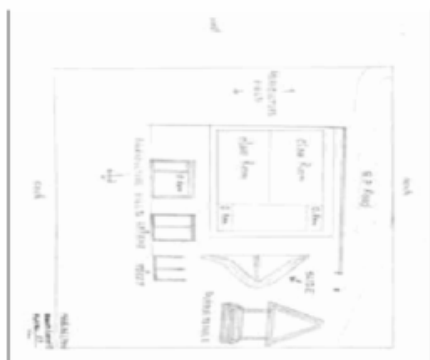

Nazri Naksha