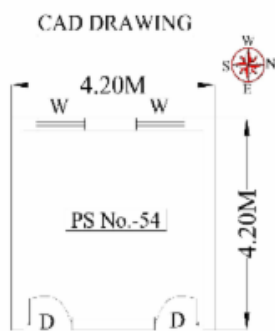

নির্বাচক নিবন্ধন আধিকারিকের স্বাক্ষর

Nazri Naksha

Google Map View

Polling Station Building Front View

Polling Station Front View

Cad View

Key MAP View

বিধানসভা নির্বাচনক্ষেত্রের নং, নাম : 290-ময়ূরেশ্বর  
ভাগ নং, নাম : 1-গ্রাম-পারুলিয়া