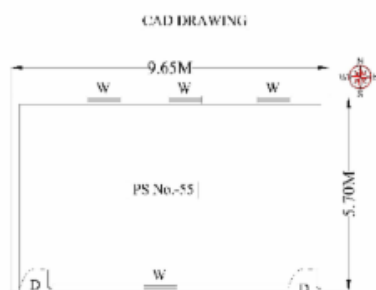

নির্বাচক নিবন্ধন আধিকারিকের স্বাক্ষর

Nazri Naksha

Google Map View

Polling Station Building Front View

Polling Station Front View

Cad View

Key MAP View

1 নাম : পলাশ বাগ্দী পিতার নাম: চরন বাগ্দী বাড়ির নং : n0174 বয়স : 35 লিঙ্গ : পুরুষ	RSR1146869 ফটো উপলব্ধ	2 নাম : বাসন্তী খাঁড়াইত(বাগ্দী) স্বামীর নাম: কৈলাশ বাগ্দী বাড়ির নং : n0198 বয়স : 28 লিঙ্গ : মহিলা	RSR1758051 ফটো উপলব্ধ	3 নাম : চুমকী দলুই বিস্তার স্বামীর নাম: অজয় বিহার বাড়ির নং : n0092 বয়স : 27 লিঙ্গ : মহিলা	RSR1998699 ফটো উপলব্ধ
4 নাম : কুমা দাস স্বামীর নাম: কুশন দাস বাড়ির নং : N00127 বয়স : 24 লিঙ্গ : মহিলা	RSR1998707 ফটো উপলব্ধ	5 নাম : প্রদীপ দাস পিতার নাম: উত্তম দাস বাড়ির নং : N00135 বয়স : 25 লিঙ্গ : পুরুষ	RSR1998749 ফটো উপলব্ধ	6 নাম : চায়না দাস স্বামীর নাম: মানিক দাস বাড়ির নং : n0182 বয়স : 30 লিঙ্গ : মহিলা	RSR1683739 ফটো উপলব্ধ
7 নাম : সুশান্ত দাস পিতার নাম: শতন দাস বাড়ির নং : n0175 বয়স : 45 লিঙ্গ : পুরুষ	RSR1434356 ফটো উপলব্ধ	8 নাম : রুপালী দাস স্বামীর নাম: সুশান্ত দাস বাড়ির নং : n0176 বয়স : 41 লিঙ্গ : মহিলা	RSR1434364 ফটো উপলব্ধ	9 নাম : রাসমনি দাস স্বামীর নাম: বুদ্ধদেব দাস বাড়ির নং : এন0168 বয়স : 30 লিঙ্গ : মহিলা	NUM1826551 ফটো উপলব্ধ
10 নাম : প্রসেনজীত দাস পিতার নাম: বিনয় দাস বাড়ির নং : এন0131 বয়স : 26 লিঙ্গ : পুরুষ	RSR1872944 ফটো উপলব্ধ	11 নাম : পারুল দাস স্বামীর নাম: গৌতম দাস বাড়ির নং : এন0125 বয়স : 21 লিঙ্গ : মহিলা	RSR2279016 ফটো উপলব্ধ	12 নাম : পার্বতী দাস স্বামীর নাম: শিব দাস বাড়ির নং : এন0108 বয়স : 23 লিঙ্গ : মহিলা	RSR2147411 ফটো উপলব্ধ
13 নাম : সুমন বাগ্দী পিতার নাম: তাপস বাগ্দী বাড়ির নং : আলাইপুর বয়স : 22 লিঙ্গ : পুরুষ	RSR2278950 ফটো উপলব্ধ	14 নাম : তপতী বাগ্দী স্বামীর নাম: সুবোধ বাগ্দী বাড়ির নং : n0020 বয়স : 51 লিঙ্গ : মহিলা	RSR1978014 ফটো উপলব্ধ	15 নাম : রাজেশ বাগ্দী পিতার নাম: বালাই বাগ্দী বাড়ির নং : N0018 বয়স : 24 লিঙ্গ : পুরুষ	RSR1999002 ফটো উপলব্ধ
16 নাম : মলয় বাগ্দী পিতার নাম: ধীরেন বাগ্দী বাড়ির নং : n0010 বয়স : 38 লিঙ্গ : পুরুষ	LPP2423010 ফটো উপলব্ধ	17 নাম : পরেশ বাগ্দী পিতার নাম: ধানু বাগ্দী বাড়ির নং : n0015 বয়স : 47 লিঙ্গ : পুরুষ	LPP1802388 ফটো উপলব্ধ	18 নাম : সুমনা বাগ্দী পিতার নাম: কানাই বাগ্দী বাড়ির নং : আলাইপুর বয়স : 21 লিঙ্গ : পুরুষ	RSR2252609 ফটো উপলব্ধ
19 নাম : রিঙ্কি বাগ্দী পিতার নাম: দুলাল বাগ্দী বাড়ির নং : আলাইপুর বয়স : 22 লিঙ্গ : মহিলা	RSR2278927 ফটো উপলব্ধ	20 নাম : সুমন বাগ্দী পিতার নাম: শ্যামল বাগ্দী বাড়ির নং : এন0011 বয়স : 22 লিঙ্গ : পুরুষ	RSR2191013 ফটো উপলব্ধ	21 নাম : অর্জুন বাগ্দী পিতার নাম: বিকাশ বাগ্দী বাড়ির নং : এন0011 বয়স : 23 লিঙ্গ : পুরুষ	RSR2191070 ফটো উপলব্ধ
22 নাম : সঞ্জয় বাগ্দী পিতার নাম: হরিপদ বাগ্দী বাড়ির নং : এন0003 বয়স : 22 লিঙ্গ : পুরুষ	RSR2191120 ফটো উপলব্ধ	23 নাম : কেতকী বাগ্দী স্বামীর নাম: বরুন বাগ্দী বাড়ির নং : এন0008 বয়স : 24 লিঙ্গ : মহিলা	RSR2192110 ফটো উপলব্ধ	24 নাম : নারায়ণ বাগ্দী পিতার নাম: তাপস বাগ্দী বাড়ির নং : এন0003 বয়স : 25 লিঙ্গ : পুরুষ	RSR1867886 ফটো উপলব্ধ
25 নাম : ডাবলু বাগ্দী পিতার নাম: ভক্তিপদ বাগ্দী বাড়ির নং : n0011 বয়স : 54 লিঙ্গ : পুরুষ	RSR1978071 ফটো উপলব্ধ	26 নাম : সাধনা বাগ্দী স্বামীর নাম: ডাবলু বাগ্দী বাড়ির নং : n0011 বয়স : 51 লিঙ্গ : মহিলা	RSR1978139 ফটো উপলব্ধ	27 নাম : পূর্ণিমা বাগ্দী স্বামীর নাম: তাপস বাগ্দী বাড়ির নং : n0003 বয়স : 46 লিঙ্গ : মহিলা	LPP2072197 ফটো উপলব্ধ
28 নাম : শেফালী বাগ্দী স্বামীর নাম: হরিপদ বাগ্দী বাড়ির নং : n0003 বয়স : 46 লিঙ্গ : মহিলা	LPP2072189 ফটো উপলব্ধ	29 নাম : বাপী বাগ্দী পিতার নাম: চরন বাগ্দী বাড়ির নং : n0003 বয়স : 31 লিঙ্গ : পুরুষ	RSR1528348 ফটো উপলব্ধ	30 নাম : কানন বাগ্দী পিতার নাম: শ্যামাপদ বাগ্দী বাড়ির নং : n0006 বয়স : 61 লিঙ্গ : পুরুষ	WB/41/290/267139 ফটো উপলব্ধ