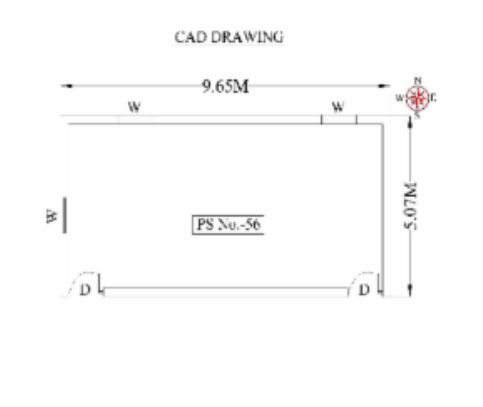

নির্বাচক নিবন্ধন আধিকারিকের স্বাক্ষর

Nazri Naksha

Google Map View

Polling Station Building Front View

Polling Station Front View

Cad View

Key MAP View

1 নাম : কাকলি চ্যাটার্জী পিতার নাম: পরেশনাথ চ্যাটার্জী বাড়ির নং : n0163 বয়স : 26 লিঙ্গ : মহিলা	RSR1758085 ফটো উপলব্ধ	2 নাম : <input type="text"/> পিতার নাম: <input type="text"/> বাড়ির নং : এন0122 বয়স : 54 লিঙ্গ : পুরুষ	GTX0626358 ফটো উপলব্ধ	3 নাম : পরেশনাথ চট্টোপাধ্যায় পিতার নাম: ধীরেন্দ্রনাথ চট্টোপাধ্যায় বাড়ির নং : n0001 বয়স : 63 লিঙ্গ : পুরুষ	WB/41/290/273010 ফটো উপলব্ধ
4 নাম : তপন চট্টোপাধ্যায় পিতার নাম: গুরুপদ চট্টোপাধ্যায় বাড়ির নং : n0006 বয়স : 62 লিঙ্গ : পুরুষ	WB/41/290/273051 ফটো উপলব্ধ	5 নাম : কল্যান চ্যাটার্জী পিতার নাম: বিশ্বনাথ চ্যাটার্জী বাড়ির নং : n0006 বয়স : 39 লিঙ্গ : পুরুষ	LPP2423275 ফটো উপলব্ধ	6 নাম : বিশ্বনাথ চট্টোপাধ্যায় পিতার নাম: দেবেন্দ্রনাথ চট্টোপাধ্যায় বাড়ির নং : n0008 বয়স : 75 লিঙ্গ : পুরুষ	WB/41/290/273219 ফটো উপলব্ধ
7 নাম : দীপালি চট্টোপাধ্যায় স্বামীর নাম: বিশ্বনাথ চট্টোপাধ্যায় বাড়ির নং : n0008 বয়স : 68 লিঙ্গ : মহিলা	WB/41/290/273220 ফটো উপলব্ধ	8 নাম : বেবী চ্যাটার্জী পিতার নাম: বিশ্বনাথ চ্যাটার্জী বাড়ির নং : n0008 বয়স : 43 লিঙ্গ : মহিলা	LPP2072445 ফটো উপলব্ধ	9 নাম : বিমান চ্যাটার্জী পিতার নাম: বিশ্বনাথ চ্যাটার্জী বাড়ির নং : n0008 বয়স : 40 লিঙ্গ : পুরুষ	LPP2229961 ফটো উপলব্ধ
10 নাম : ধীরেন্দ্রনাথ চট্টোপাধ্যায় পিতার নাম: অবিনাশ চট্টোপাধ্যায় বাড়ির নং : n0001 বয়স : 85 লিঙ্গ : পুরুষ	WB/41/290/273022 ফটো উপলব্ধ	11 নাম : মহম্মায়া চট্টোপাধ্যায় স্বামীর নাম: ধীরেন্দ্রনাথ চট্টোপাধ্যায় বাড়ির নং : n0001 বয়স : 80 লিঙ্গ : মহিলা	WB/41/290/273018 ফটো উপলব্ধ	12 নাম : মৃগালকান্তি চ্যাটার্জী পিতার নাম: ধীরেন্দ্রনাথ চ্যাটার্জী বাড়ির নং : n0001 বয়স : 57 লিঙ্গ : পুরুষ	WB/41/290/273438 ফটো উপলব্ধ
13 নাম : তুষার চ্যাটার্জী পিতার নাম: ধীরেন্দ্রনাথ চ্যাটার্জী বাড়ির নং : n0001 বয়স : 42 লিঙ্গ : পুরুষ	LPP2423283 ফটো উপলব্ধ	14 নাম : ক্ষমা চ্যাটার্জী স্বামীর নাম: মিলনচন্দ্র চ্যাটার্জী বাড়ির নং : n0001 বয়স : 47 লিঙ্গ : মহিলা	LPP2303840 ফটো উপলব্ধ	15 নাম : আশিষবরন চট্টোপাধ্যায় পিতার নাম: ধীরেন্দ্রনাথ চট্টোপাধ্যায় বাড়ির নং : n0001 বয়স : 44 লিঙ্গ : পুরুষ	LPP1428713 ফটো উপলব্ধ
16 নাম : দীপালি চ্যাটার্জী স্বামীর নাম: পরেশনাথ চ্যাটার্জী বাড়ির নং : n0001 বয়স : 59 লিঙ্গ : মহিলা	RSR2241164 ফটো উপলব্ধ	17 নাম : জয়ন্তী কুমারী পাল স্বামীর নাম: অসীম পাল বাড়ির নং : এন0058 বয়স : 25 লিঙ্গ : মহিলা	RSR2304939 ফটো উপলব্ধ	18 নাম : অসীম পাল পিতার নাম: মিলন চন্দ্র পাল বাড়ির নং : n0058 বয়স : 32 লিঙ্গ : পুরুষ	RSR1356401 ফটো উপলব্ধ
19 নাম : তুলসী পাল স্বামীর নাম: মিলন চন্দ্র পাল বাড়ির নং : n0058 বয়স : 59 লিঙ্গ : মহিলা	WB/41/290/273420 ফটো উপলব্ধ	20 নাম : মিলন চন্দ্র পাল পিতার নাম: পূর্ণচন্দ্র পাল বাড়ির নং : n0058 বয়স : 63 লিঙ্গ : পুরুষ	WB/41/290/273392 ফটো উপলব্ধ	21 নাম : অশোক কুমার চ্যাটার্জী পিতার নাম: হিজপদ চট্টোপাধ্যায় বাড়ির নং : n0002 বয়স : 65 লিঙ্গ : পুরুষ	RSR1978402 ফটো উপলব্ধ
22 নাম : পদ্মা চ্যাটার্জী স্বামীর নাম: তনয় চ্যাটার্জী বাড়ির নং : n0003 বয়স : 39 লিঙ্গ : মহিলা	LPP2072411 ফটো উপলব্ধ	23 নাম : শিউলী চ্যাটার্জী স্বামীর নাম: দিবাকর চ্যাটার্জী বাড়ির নং : শিউলী বয়স : 47 লিঙ্গ : মহিলা	LPP2072429 ফটো উপলব্ধ	24 নাম : সৌমিত্র চ্যাটার্জী পিতার নাম: মিলন চ্যাটার্জী বাড়ির নং : n0192 বয়স : 26 লিঙ্গ : পুরুষ	RSR1828466 ফটো উপলব্ধ
25 নাম : রীনা চ্যাটার্জী স্বামীর নাম: অশোক চট্টোপাধ্যায় বাড়ির নং : n0002 বয়স : 60 লিঙ্গ : মহিলা	WB/41/290/273029 ফটো উপলব্ধ	26 নাম : তনয়া চ্যাটার্জী পিতার নাম: আনন্দদুলাল চ্যাটার্জী বাড়ির নং : n0003 বয়স : 52 লিঙ্গ : পুরুষ	WB/41/290/273330 ফটো উপলব্ধ	27 নাম : মধুসূদন চ্যাটার্জী পিতার নাম: গুরুপদ চ্যাটার্জী বাড়ির নং : n0004 বয়স : 74 লিঙ্গ : পুরুষ	WB/41/290/273005 ফটো উপলব্ধ
28 নাম : নির্মালা চ্যাটার্জী স্বামীর নাম: মধুসূদন চ্যাটার্জী বাড়ির নং : n0004 বয়স : 69 লিঙ্গ : মহিলা	WB/41/290/273033 ফটো উপলব্ধ	29 নাম : চন্দন চ্যাটার্জী পিতার নাম: মধুসূদন চ্যাটার্জী বাড়ির নং : n0004 বয়স : 43 লিঙ্গ : পুরুষ	LPP1803329 ফটো উপলব্ধ	30 নাম : সোমা চ্যাটার্জী স্বামীর নাম: চন্দন চ্যাটার্জী বাড়ির নং : n0004 বয়স : 36 লিঙ্গ : মহিলা	RSR1356443 ফটো উপলব্ধ