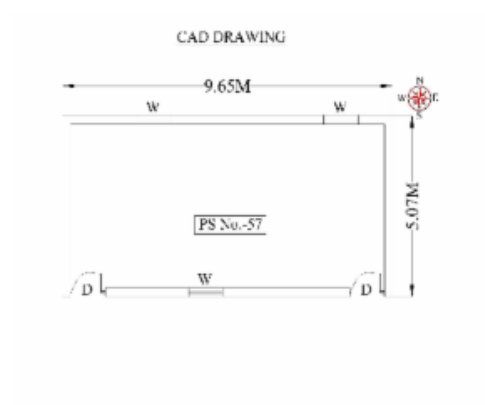

নির্বাচক নিবন্ধন আধিকারিকের স্বাক্ষর

Nazri Naksha

Google Map View

Polling Station Building Front View

Polling Station Front View

Cad View

Key MAP View

1 নাম : সুখ চাঁদ সেখ পিতার নাম: জাকির সেখ বাড়ির নং : n0045 বয়স : 30 লিঙ্গ : পুরুষ	RSR1528942 ফটো উপলব্ধ	2 নাম : চেনু বিবি স্বামীর নাম: আব্দুল বাড়ির নং : n0045 বয়স : 64 লিঙ্গ : মহিলা	WB/41/290/276136 ফটো উপলব্ধ	3 নাম : হাজিরা বিবি স্বামীর নাম: ফরুক সেখ বাড়ির নং : n0096 বয়স : 37 লিঙ্গ : মহিলা	RSR1273606 ফটো উপলব্ধ
4 নাম : মর্জিনা বিবি স্বামীর নাম: ইসরাইল সেখ বাড়ির নং : n0096 বয়স : 38 লিঙ্গ : মহিলা	RSR1174317 ফটো উপলব্ধ	5 নাম : নাজমা বিবি স্বামীর নাম: ইসলাম সেখ বাড়ির নং : n0096 বয়স : 41 লিঙ্গ : মহিলা	LPP2073377 ফটো উপলব্ধ	6 নাম : উসমান সেখ পিতার নাম: সেকেন্দার সেখ বাড়ির নং : n0096 বয়স : 29 লিঙ্গ : পুরুষ	RSR1620707 ফটো উপলব্ধ
7 নাম : মুজাহার সেখ পিতার নাম: সেকেন্দার সেখ বাড়ির নং : n0096 বয়স : 31 লিঙ্গ : পুরুষ	RSR1604479 ফটো উপলব্ধ	8 নাম : ইজাহার সেখ পিতার নাম: সেকেন্দার সেখ বাড়ির নং : n0096 বয়স : 35 লিঙ্গ : পুরুষ	RSR1174895 ফটো উপলব্ধ	9 নাম : ফারুক সেখ পিতার নাম: সেকেন্দার সেখ বাড়ির নং : n0096 বয়স : 39 লিঙ্গ : পুরুষ	LPP2230183 ফটো উপলব্ধ
10 নাম : ইসমাইল সেখ পিতার নাম: সেকেন্দার সেখ বাড়ির নং : n0096 বয়স : 40 লিঙ্গ : পুরুষ	LPP2230324 ফটো উপলব্ধ	11 নাম : মেহেরুন্নেসা বিবি স্বামীর নাম: মোসলেম সেখ বাড়ির নং : n0096 বয়স : 36 লিঙ্গ : মহিলা	RSR1356815 ফটো উপলব্ধ	12 নাম : মোসলেম সেখ পিতার নাম: সেকেন্দার সেখ বাড়ির নং : n0096 বয়স : 41 লিঙ্গ : পুরুষ	LPP2423531 ফটো উপলব্ধ
13 নাম : নেকবাস সেখ পিতার নাম: সেকেন্দার সেখ বাড়ির নং : n0096 বয়স : 48 লিঙ্গ : পুরুষ	LPP2304467 ফটো উপলব্ধ	14 নাম : আফরোজা বিবি স্বামীর নাম: সেকেন্দার বাড়ির নং : n0096 বয়স : 62 লিঙ্গ : মহিলা	WB/41/290/276312 ফটো উপলব্ধ	15 নাম : রেজিনা বিবি স্বামীর নাম: সেকেন্দার বাড়ির নং : n0096 বয়স : 65 লিঙ্গ : মহিলা	WB/41/290/276313 ফটো উপলব্ধ
16 নাম : আরজিনা বিবি স্বামীর নাম: সাফিউল্লা সেখ বাড়ির নং : n0066 বয়স : 48 লিঙ্গ : মহিলা	WB/41/290/276581 ফটো উপলব্ধ	17 নাম : সাফিউল্লা সেখ পিতার নাম: মোস্তরুজা সেখ বাড়ির নং : n0066 বয়স : 50 লিঙ্গ : পুরুষ	WB/41/290/276580 ফটো উপলব্ধ	18 নাম : ঘোরবালি বিবি স্বামীর নাম: দিয়ানত বাড়ির নং : n0097 বয়স : 75 লিঙ্গ : মহিলা	WB/41/290/276052 ফটো উপলব্ধ
19 নাম : জুলি বিবি স্বামীর নাম: সালামত সেখ বাড়ির নং : n0085 বয়স : 42 লিঙ্গ : মহিলা	LPP2073450 ফটো উপলব্ধ	20 নাম : সালামত সেখ পিতার নাম: হাফু সেখ বাড়ির নং : n0085 বয়স : 52 লিঙ্গ : পুরুষ	WB/41/290/276484 ফটো উপলব্ধ	21 নাম : বৃড়ি বিবি পিতার নাম: হাফু বাড়ির নং : n0085 বয়স : 50 লিঙ্গ : মহিলা	WB/41/290/276454 ফটো উপলব্ধ
22 নাম : নাজোবা বিবি স্বামীর নাম: হাফু বাড়ির নং : n0085 বয়স : 80 লিঙ্গ : মহিলা	WB/41/290/276300 ফটো উপলব্ধ	23 নাম : সায়েমুন বিবি স্বামীর নাম: নুরুল হাসান সেখ বাড়ির নং : n0062 বয়স : 29 লিঙ্গ : মহিলা	RSR1620780 ফটো উপলব্ধ	24 নাম : নুরুল হাসান সেখ পিতার নাম: আমিন সেখ বাড়ির নং : n0062 বয়স : 30 লিঙ্গ : পুরুষ	RSR1620798 ফটো উপলব্ধ
25 নাম : সোফি কামাল সেখ পিতার নাম: আমিন সেখ বাড়ির নং : n0062 বয়স : 39 লিঙ্গ : পুরুষ	LPP2230456 ফটো উপলব্ধ	26 নাম : মেহেবুতুল্লা সেখ মায়ের নাম: হামিদা বিবি বাড়ির নং : n0062 বয়স : 37 লিঙ্গ : পুরুষ	LPP2368181 ফটো উপলব্ধ	27 নাম : হামিদা বিবি স্বামীর নাম: আমিন বাড়ির নং : n0062 বয়স : 60 লিঙ্গ : মহিলা	WB/41/290/276173 ফটো উপলব্ধ
28 নাম : সাবিলা বিবি স্বামীর নাম: বদি জামাল সেখ বাড়ির নং : n0198 বয়স : 37 লিঙ্গ : মহিলা	RSR1174960 ফটো উপলব্ধ	29 নাম : মীনা বিবি স্বামীর নাম: আহরুল সেখ বাড়ির নং : n0031 বয়স : 40 লিঙ্গ : মহিলা	RSR0228528 ফটো উপলব্ধ	30 নাম : কলিসা বিবি স্বামীর নাম: সওকত বাড়ির নং : n0031 বয়স : 70 লিঙ্গ : মহিলা	WB/41/290/276185 ফটো উপলব্ধ