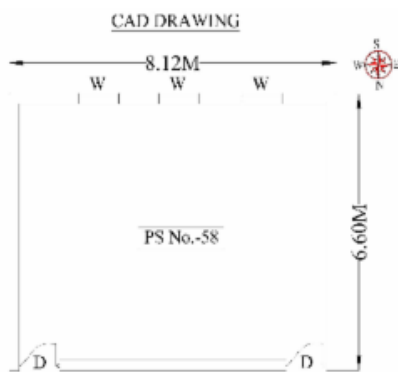

নির্বাচক নিবন্ধন আধিকারিকের স্বাক্ষর

Nazri Naksha

Google Map View

Polling Station Building Front View

Polling Station Front View

Cad View

Key MAP View

বিধানসভা নির্বাচনক্ষেত্রের নং, নাম : 290-ময়ূরেশ্বর
ভাগ নং, নাম : 1-সৌজ (অংশ)