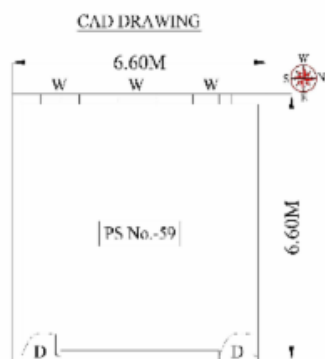

নির্বাচক নিবন্ধন আধিকারিকের স্বাক্ষর

Nazri Naksha

Google Map View

Polling Station Building Front View

Polling Station Front View

Cad View

Key MAP View

বিধানসভা নির্বাচনক্ষেত্রের নং, নাম : 290-ময়ূরেশ্বর
ভাগ নং, নাম : 1-সৌজ (অংশ)