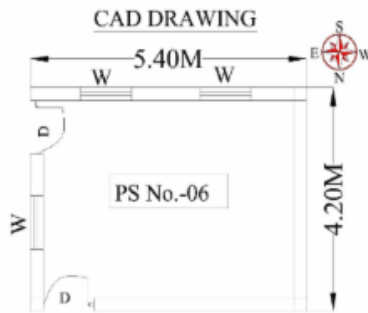

নির্বাচক নিবন্ধন আধিকারিকের স্বাক্ষর

Nazri Naksha

Google Map View

Polling Station Building Front View

Polling Station Front View

Cad View

Key MAP View

বিধানসভা নির্বাচনক্ষেত্রের নং, নাম : 290-ময়ূরেশ্বর  
ভাগ নং, নাম : 1-ফতেপুরবাজার উত্তর অংশ