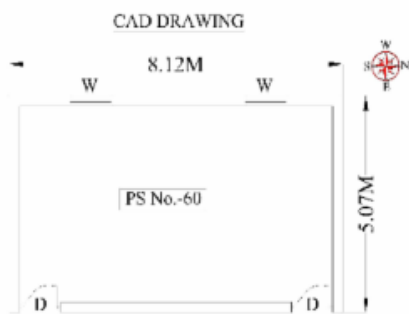

নির্বাচক নিবন্ধন আধিকারিকের স্বাক্ষর

Nazri Naksha

Google Map View

Polling Station Building Front View

Polling Station Front View

Cad View

Key MAP View

1 নাম : জয়ন্তী দে স্বামীর নাম: শক্তি ধর দে বাড়ির নং : n0017 বয়স : 51 লিঙ্গ : মহিলা	LPP1827427 ফটো উপলব্ধ	2 নাম : উর্মিলা দে স্বামীর নাম: জয়দেব দে বাড়ির নং : n0047 বয়স : 49 লিঙ্গ : মহিলা	LPP2100014 ফটো উপলব্ধ	3 নাম : কালোবরন দে পিতার নাম: বানীপতি দে বাড়ির নং : n0044 বয়স : 60 লিঙ্গ : পুরুষ	LPP0015099 ফটো উপলব্ধ
4 নাম : রাহুল কুন্ডু পিতার নাম: দিলীপ কুমার কুন্ডু বাড়ির নং : n0005 বয়স : 35 লিঙ্গ : পুরুষ	RSR1175728 ফটো উপলব্ধ	5 নাম : প্রণতি কুন্ডু স্বামীর নাম: পরীক্ষিত কুন্ডু বাড়ির নং : n0004 বয়স : 28 লিঙ্গ : মহিলা	RSR1684810 ফটো উপলব্ধ	6 নাম : দিলীপ কুমার কুন্ডু পিতার নাম: কাশীনাথ কুন্ডু বাড়ির নং : n0005 বয়স : 64 লিঙ্গ : পুরুষ	WB/41/290/282147 ফটো উপলব্ধ
7 নাম : শ্রীমন্ত কুন্ডু পিতার নাম: প্রভাকর কুন্ডু বাড়ির নং : 12 বয়স : 43 লিঙ্গ : পুরুষ	LPP2076214 ফটো উপলব্ধ	8 নাম : রিমি কুন্ডু পিতার নাম: নীলমাধব কুন্ডু বাড়ির নং : n0135 বয়স : 27 লিঙ্গ : মহিলা	RSR1758986 ফটো উপলব্ধ	9 নাম : অর্মতা কুন্ডু মায়ের নাম: তপতী কুন্ডু বাড়ির নং : n0136 বয়স : 27 লিঙ্গ : পুরুষ	RSR1758994 ফটো উপলব্ধ
10 নাম : তিথি দে কুন্ডু স্বামীর নাম: দীপ্ত কুন্ডু বাড়ির নং : এন0005 বয়স : 27 লিঙ্গ : মহিলা	RSR1874288 ফটো উপলব্ধ	11 নাম : অজয় কুমার কুন্ডু পিতার নাম: সমাদীশ কুন্ডু বাড়ির নং : n0013 বয়স : 60 লিঙ্গ : পুরুষ	WB/41/290/282651 ফটো উপলব্ধ	12 নাম : শেফালী কুন্ডু স্বামীর নাম: সুনীল কুন্ডু বাড়ির নং : n0010 বয়স : 71 লিঙ্গ : মহিলা	RSR1977016 ফটো উপলব্ধ
13 নাম : সান্ত্বনা কুন্ডু স্বামীর নাম: চিন্ময় কুন্ডু বাড়ির নং : n0010 বয়স : 48 লিঙ্গ : মহিলা	LPP2368967 ফটো উপলব্ধ	14 নাম : দীপ্ত কুন্ডু পিতার নাম: দিলীপ কুমার কুন্ডু বাড়ির নং : n0005 বয়স : 36 লিঙ্গ : পুরুষ	LPP2423879 ফটো উপলব্ধ	15 নাম : হারিকানাথ কুন্ডু পিতার নাম: গদাধর কুন্ডু বাড়ির নং : n0006 বয়স : 67 লিঙ্গ : পুরুষ	RSR2032282 ফটো উপলব্ধ
16 নাম : শোভাকর কুন্ডু পিতার নাম: বিশ্বেশ্বর কুন্ডু বাড়ির নং : n0004 বয়স : 67 লিঙ্গ : পুরুষ	RSR1977107 ফটো উপলব্ধ	17 নাম : তনুশ্রী কুন্ডু পিতার নাম: চিন্ময় কুন্ডু বাড়ির নং : এন0010 বয়স : 23 লিঙ্গ : মহিলা	RSR2152973 ফটো উপলব্ধ	18 নাম : কাননবালা কুন্ডু স্বামীর নাম: শোভাকর কুন্ডু বাড়ির নং : এন0326 বয়স : 59 লিঙ্গ : মহিলা	RSR2242592 ফটো উপলব্ধ
19 নাম : রবীন্দ্রনাথ কুন্ডু পিতার নাম: শোভাকর কুন্ডু বাড়ির নং : এন000 বয়স : 41 লিঙ্গ : পুরুষ	LPP2076289 ফটো উপলব্ধ	20 নাম : মামনি কুন্ডু স্বামীর নাম: মানবেন্দ্র কুন্ডু বাড়ির নং : n0036 বয়স : 33 লিঙ্গ : মহিলা	RSR1529627 ফটো উপলব্ধ	21 নাম : রেখারানী কুন্ডু স্বামীর নাম: প্রভাকর কুন্ডু বাড়ির নং : n0003 বয়স : 64 লিঙ্গ : মহিলা	LPP1395516 ফটো উপলব্ধ
22 নাম : মাধবীলতা কুন্ডু স্বামীর নাম: লোকনাথ কুন্ডু বাড়ির নং : n0008 বয়স : 67 লিঙ্গ : মহিলা	WB/41/290/282045 ফটো উপলব্ধ	23 নাম : লোকনাথ কুন্ডু পিতার নাম: গদাধর কুন্ডু বাড়ির নং : n0008 বয়স : 76 লিঙ্গ : পুরুষ	WB/41/290/282360 ফটো উপলব্ধ	24 নাম : অনিন্দ্যা কুন্ডু পিতার নাম: অজয় কুমার কুন্ডু বাড়ির নং : এন0013 বয়স : 25 লিঙ্গ : পুরুষ	RSR1865682 ফটো উপলব্ধ
25 নাম : গীতা কুন্ডু স্বামীর নাম: বাসুদেব কুন্ডু বাড়ির নং : n0007 বয়স : 70 লিঙ্গ : মহিলা	WB/41/290/282343 ফটো উপলব্ধ	26 নাম : বাসুদেব কুন্ডু পিতার নাম: গদাধর কুন্ডু বাড়ির নং : n0007 বয়স : 73 লিঙ্গ : পুরুষ	WB/41/290/282270 ফটো উপলব্ধ	27 নাম : মমতারাণী কুন্ডু স্বামীর নাম: নীলমাধব কুন্ডু বাড়ির নং : n0005 বয়স : 50 লিঙ্গ : মহিলা	WB/41/290/282097 ফটো উপলব্ধ
28 নাম : নীলমাধব কুন্ডু পিতার নাম: কাশীনাথ কুন্ডু বাড়ির নং : n0005 বয়স : 56 লিঙ্গ : পুরুষ	WB/41/290/282104 ফটো উপলব্ধ	29 নাম : কাকলীরানী কুন্ডু স্বামীর নাম: দিলীপ কুন্ডু বাড়ির নং : n0005 বয়স : 57 লিঙ্গ : মহিলা	WB/41/290/282013 ফটো উপলব্ধ	30 নাম : করবী দফাদার(কুন্ডু) স্বামীর নাম: শ্রীমন্ত কুন্ডু বাড়ির নং : n0003 বয়স : 30 লিঙ্গ : মহিলা	RSR1529619 ফটো উপলব্ধ