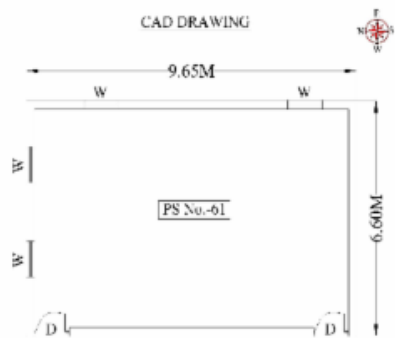

নির্বাচক নিবন্ধন আধিকারিকের স্বাক্ষর

Nazri Naksha

Google Map View

Polling Station Building Front View

Polling Station Front View

Cad View

Key MAP View

বিধানসভা নির্বাচনক্ষেত্রের নং, নাম : 290-ময়ূরেশ্বর
ভাগ নং, নাম : 1-সৌজ পূর্ব আদিবাসি পাড়া