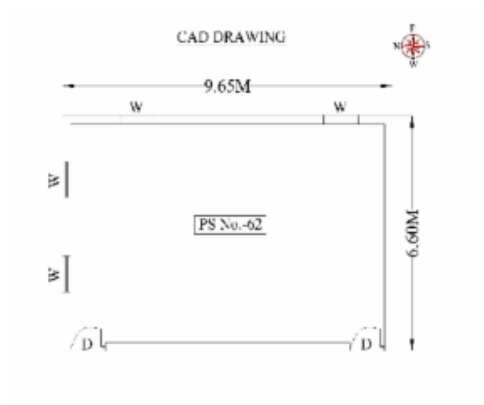

নির্বাচক নিবন্ধন আধিকারিকের স্বাক্ষর

Nazri Naksha

Google Map View

Polling Station Building Front View

Polling Station Front View

Cad View

Key MAP View

বিধানসভা নির্বাচনকেন্দ্রের নং, নাম : 290-ময়ূরেশ্বর
ভাগ নং, নাম : 1-কোট (অংশ)