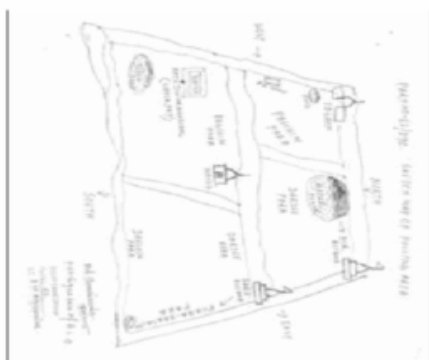

Nazri Naksha