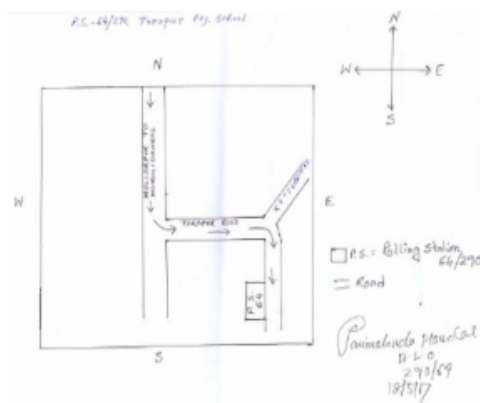

নির্বাচক নিবন্ধন আধিকারিকের স্বাক্ষর

Nazri Naksha

Google Map View

Polling Station Building Front View

Polling Station Front View

Cad View

Key MAP View

| | | | | | |
|--|--------------------------------|--|--------------------------------|--|--------------------------------|
| 1 নাম : গোপী লেট স্বামীর নাম: সন্তোষ লেট বাড়ির নং : n0055 বয়স : 43 লিঙ্গ : মহিলা | RSR1105212 ফটো উপলব্ধ | 2 নাম : রাধাকান্ত মণ্ডল পিতার নাম: মদনমোহন মণ্ডল বাড়ির নং : n0025 বয়স : 42 লিঙ্গ : পুরুষ | LPP2348019 ফটো উপলব্ধ | 3 নাম : পুরবী মন্ডল স্বামীর নাম: রাধাকান্ত মন্ডল বাড়ির নং : n0025 বয়স : 33 লিঙ্গ : মহিলা | RSR1358704 ফটো উপলব্ধ |
| 4 নাম : দেবশিশু দাস পিতার নাম: সূর্যনারায়ন দাস বাড়ির নং : n0005 বয়স : 38 লিঙ্গ : পুরুষ | LPP2348001 ফটো উপলব্ধ | 5 নাম : দ্রৌপদী দাস স্বামীর নাম: সূর্যনারায়ন দাস বাড়ির নং : n0005 বয়স : 50 লিঙ্গ : মহিলা | RSR2329571 ফটো উপলব্ধ | 6 নাম : সূর্যনারায়ন দাস পিতার নাম: কুমারীশ চন্দ্র দাস বাড়ির নং : n0005 বয়স : 61 লিঙ্গ : পুরুষ | WB/41/290/027162 ফটো উপলব্ধ |
| 7 নাম : সুব্রমা দাস স্বামীর নাম: সুনীল দাস বাড়ির নং : n0004 বয়স : 46 লিঙ্গ : মহিলা | LPP2210003 ফটো উপলব্ধ | 8 নাম : অনিমা লেট স্বামীর নাম: মোহন লেট বাড়ির নং : n0004 বয়স : 50 লিঙ্গ : মহিলা | RSR0256610 ফটো উপলব্ধ | 9 নাম : মামনি দত্ত (দাস) স্বামীর নাম: শিবশঙ্কর দাস বাড়ির নং : n0004 বয়স : 43 লিঙ্গ : মহিলা | LPP2209997 ফটো উপলব্ধ |
| 10 নাম : শিবশঙ্কর দাস পিতার নাম: সত্যনারায়ণ দাস বাড়ির নং : n0004 বয়স : 53 লিঙ্গ : পুরুষ | WB/41/290/033383 ফটো উপলব্ধ | 11 নাম : জনার্দন দাস পিতার নাম: সত্যনারায়ণ দাস বাড়ির নং : n0004 বয়স : 56 লিঙ্গ : পুরুষ | WB/41/290/033384 ফটো উপলব্ধ | 12 নাম : সুনীল কুমার দাস পিতার নাম: সত্যনারায়ণ দাস বাড়ির নং : n0004 বয়স : 61 লিঙ্গ : পুরুষ | WB/41/290/033542 ফটো উপলব্ধ |
| 13 নাম : গীতারঙ্গী দাস স্বামীর নাম: সত্যনারায়ণ দাস বাড়ির নং : n0004 বয়স : 80 লিঙ্গ : মহিলা | LPP2265973 ফটো উপলব্ধ | 14 নাম : সত্যনারায়ন দাস পিতার নাম: ভূপতি দাস বাড়ির নং : n0004 বয়স : 85 লিঙ্গ : পুরুষ | WB/41/290/033250 ফটো উপলব্ধ | 15 নাম : কল্পনা দাস স্বামীর নাম: মুক্তিপদ দাস বাড়ির নং : n0003 বয়স : 69 লিঙ্গ : মহিলা | LPP2265981 ফটো উপলব্ধ |
| 16 নাম : শুভেন্দু দাস পিতার নাম: মুক্তিপদ দাস বাড়ির নং : n0003 বয়স : 50 লিঙ্গ : পুরুষ | WB/41/290/033382 ফটো উপলব্ধ | 17 নাম : বেবি কবিরাজ স্বামীর নাম: দেবশীষ দাস বাড়ির নং : এন0005 বয়স : 30 লিঙ্গ : মহিলা | RSR2157766 ফটো উপলব্ধ | 18 নাম : সুজয় দাস পিতার নাম: সুনীল কুমার দাস বাড়ির নং : এন0003 বয়স : 22 লিঙ্গ : পুরুষ | RSR2202372 ফটো উপলব্ধ |
| 19 নাম : রোহিত দাস পিতার নাম: সিং শঙ্কর দাস বাড়ির নং : এন0004 বয়স : 20 লিঙ্গ : পুরুষ | RSR2353100 ফটো উপলব্ধ | 20 নাম : তডিৎ পাল পিতার নাম: নির্মল পাল বাড়ির নং : এন0131 বয়স : 23 লিঙ্গ : পুরুষ | RSR2202612 ফটো উপলব্ধ | 21 নাম : ভাগ্যবতী বাগদী স্বামীর নাম: গঙ্গাধর বাগদী বাড়ির নং : n0192 বয়স : 78 লিঙ্গ : মহিলা | WB/41/290/183460 ফটো উপলব্ধ |
| 22 নাম : প্রভাতী বাপ্দী লেট স্বামীর নাম: বিষ্ণু লেট বাড়ির নং : এন0190 বয়স : 23 লিঙ্গ : মহিলা | RSR2202505 ফটো উপলব্ধ | 23 নাম : সুনন্দনা বাপ্দী(লেট) স্বামীর নাম: তাপস লেট বাড়ির নং : n0184 বয়স : 27 লিঙ্গ : মহিলা | RSR1760065 ফটো উপলব্ধ | 24 নাম : সন্ধ্যা মণ্ডল স্বামীর নাম: শঙ্কর পদ মণ্ডল বাড়ির নং : n0020 বয়স : 76 লিঙ্গ : মহিলা | RSR1980762 ফটো উপলব্ধ |
| 25 নাম : রাশী মন্ডল স্বামীর নাম: সত্যনারায়ন মন্ডল বাড়ির নং : n0020 বয়স : 33 লিঙ্গ : মহিলা | RSR1358696 ফটো উপলব্ধ | 26 নাম : সত্যনারায়ণ মন্ডল পিতার নাম: শঙ্করপদ মন্ডল বাড়ির নং : n0020 বয়স : 51 লিঙ্গ : পুরুষ | LPP1441294 ফটো উপলব্ধ | 27 নাম : পাপিয়া মন্ডল স্বামীর নাম: হেমন্ত কুমার মন্ডল বাড়ির নং : n0007 বয়স : 33 লিঙ্গ : মহিলা | RSR1531128 ফটো উপলব্ধ |
| 28 নাম : ডলি মন্ডল স্বামীর নাম: নিতাই মন্ডল বাড়ির নং : n0017 বয়স : 45 লিঙ্গ : মহিলা | LPP1441013 ফটো উপলব্ধ | 29 নাম : সিদ্ধার্থ মন্ডল পিতার নাম: সত্যচন্দ্র মন্ডল বাড়ির নং : N0019 বয়স : 24 লিঙ্গ : পুরুষ | RSR1876283 ফটো উপলব্ধ | 30 নাম : শুভজিৎ মণ্ডল পিতার নাম: সুরেশ চন্দ্র মণ্ডল বাড়ির নং : n0002 বয়স : 30 লিঙ্গ : পুরুষ | RSR1531102 ফটো উপলব্ধ |