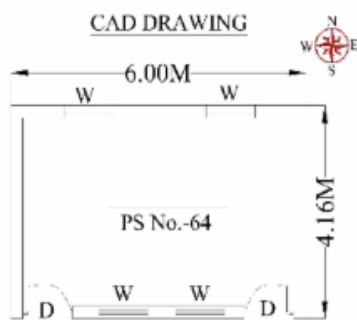

নির্বাচক নিবন্ধন আধিকারিকের স্বাক্ষর

Nazri Naksha

Google Map View

Polling Station Building Front View

Polling Station Front View

Cad View

Key MAP View

| | | | | | |
|--|--------------------------------|--|--------------------------------|--|--------------------------------|
| 1 নাম : গোপী লেট স্বামীর নাম: সন্তোষ লেট বাড়ির নং : n0055 বয়স : 43 লিঙ্গ : মহিলা | RSR1105212 ফটো উপলব্ধ | 2 নাম : রাধাকান্ত মণ্ডল পিতার নাম: মদনমোহন মণ্ডল বাড়ির নং : n0025 বয়স : 42 লিঙ্গ : পুরুষ | LPP2348019 ফটো উপলব্ধ | 3 নাম : পুরবী মন্ডল স্বামীর নাম: রাধাকান্ত মন্ডল বাড়ির নং : n0025 বয়স : 33 লিঙ্গ : মহিলা | RSR1358704 ফটো উপলব্ধ |
| 4 নাম : দেবশিশু দাস পিতার নাম: সূর্যনারায়ন দাস বাড়ির নং : n0005 বয়স : 38 লিঙ্গ : পুরুষ | LPP2348001 ফটো উপলব্ধ | 5 নাম : দ্রৌপদী দাস স্বামীর নাম: সূর্যনারায়ন দাস বাড়ির নং : n0005 বয়স : 50 লিঙ্গ : মহিলা | RSR2329571 ফটো উপলব্ধ | 6 নাম : সূর্যনারায়ন দাস পিতার নাম: কুমারীশ চন্দ্র দাস বাড়ির নং : n0005 বয়স : 61 লিঙ্গ : পুরুষ | WB/41/290/027162 ফটো উপলব্ধ |
| 7 নাম : সুব্রমা দাস স্বামীর নাম: সুনীল দাস বাড়ির নং : n0004 বয়স : 46 লিঙ্গ : মহিলা | LPP2210003 ফটো উপলব্ধ | 8 নাম : অনিমা লেট স্বামীর নাম: মোহন লেট বাড়ির নং : n0004 বয়স : 50 লিঙ্গ : মহিলা | RSR0256610 ফটো উপলব্ধ | 9 নাম : মামনি দত্ত (দাস) স্বামীর নাম: শিবশঙ্কর দাস বাড়ির নং : n0004 বয়স : 43 লিঙ্গ : মহিলা | LPP2209997 ফটো উপলব্ধ |
| 10 নাম : শিবশঙ্কর দাস পিতার নাম: সত্যনারায়ণ দাস বাড়ির নং : n0004 বয়স : 53 লিঙ্গ : পুরুষ | WB/41/290/033383 ফটো উপলব্ধ | 11 নাম : জনার্দন দাস পিতার নাম: সত্যনারায়ণ দাস বাড়ির নং : n0004 বয়স : 56 লিঙ্গ : পুরুষ | WB/41/290/033384 ফটো উপলব্ধ | 12 নাম : সুনীল কুমার দাস পিতার নাম: সত্যনারায়ণ দাস বাড়ির নং : n0004 বয়স : 61 লিঙ্গ : পুরুষ | WB/41/290/033542 ফটো উপলব্ধ |
| 13 নাম : গীতারঙ্গী দাস স্বামীর নাম: সত্যনারায়ণ দাস বাড়ির নং : n0004 বয়স : 80 লিঙ্গ : মহিলা | LPP2265973 ফটো উপলব্ধ | 14 নাম : সত্যনারায়ন দাস পিতার নাম: ভূপতি দাস বাড়ির নং : n0004 বয়স : 85 লিঙ্গ : পুরুষ | WB/41/290/033250 ফটো উপলব্ধ | 15 নাম : কল্পনা দাস স্বামীর নাম: মুক্তিপদ দাস বাড়ির নং : n0003 বয়স : 69 লিঙ্গ : মহিলা | LPP2265981 ফটো উপলব্ধ |
| 16 নাম : শুভেন্দু দাস পিতার নাম: মুক্তিপদ দাস বাড়ির নং : n0003 বয়স : 50 লিঙ্গ : পুরুষ | WB/41/290/033382 ফটো উপলব্ধ | 17 নাম : বেবি কবিরাজ স্বামীর নাম: দেবশীষ দাস বাড়ির নং : এন0005 বয়স : 30 লিঙ্গ : মহিলা | RSR2157766 ফটো উপলব্ধ | 18 নাম : সুজয় দাস পিতার নাম: সুনীল কুমার দাস বাড়ির নং : এন0003 বয়স : 22 লিঙ্গ : পুরুষ | RSR2202372 ফটো উপলব্ধ |
| 19 নাম : রোহিত দাস পিতার নাম: সিং শঙ্কর দাস বাড়ির নং : এন0004 বয়স : 20 লিঙ্গ : পুরুষ | RSR2353100 ফটো উপলব্ধ | 20 নাম : তডিৎ পাল পিতার নাম: নির্মল পাল বাড়ির নং : এন0131 বয়স : 23 লিঙ্গ : পুরুষ | RSR2202612 ফটো উপলব্ধ | 21 নাম : ভাগ্যবতী বাগদী স্বামীর নাম: গঙ্গাধর বাগদী বাড়ির নং : n0192 বয়স : 78 লিঙ্গ : মহিলা | WB/41/290/183460 ফটো উপলব্ধ |
| 22 নাম : প্রভাতী বাপ্দী লেট স্বামীর নাম: বিষ্ণু লেট বাড়ির নং : এন0190 বয়স : 23 লিঙ্গ : মহিলা | RSR2202505 ফটো উপলব্ধ | 23 নাম : সুনন্দনা বাপ্দী(লেট) স্বামীর নাম: তাপস লেট বাড়ির নং : n0184 বয়স : 27 লিঙ্গ : মহিলা | RSR1760065 ফটো উপলব্ধ | 24 নাম : সন্ধ্যা মণ্ডল স্বামীর নাম: শঙ্কর পদ মণ্ডল বাড়ির নং : n0020 বয়স : 76 লিঙ্গ : মহিলা | RSR1980762 ফটো উপলব্ধ |
| 25 নাম : রাশী মন্ডল স্বামীর নাম: সত্যনারায়ন মন্ডল বাড়ির নং : n0020 বয়স : 33 লিঙ্গ : মহিলা | RSR1358696 ফটো উপলব্ধ | 26 নাম : সত্যনারায়ণ মন্ডল পিতার নাম: শঙ্করপদ মন্ডল বাড়ির নং : n0020 বয়স : 51 লিঙ্গ : পুরুষ | LPP1441294 ফটো উপলব্ধ | 27 নাম : পাপিয়া মন্ডল স্বামীর নাম: হেমন্ত কুমার মন্ডল বাড়ির নং : n0007 বয়স : 33 লিঙ্গ : মহিলা | RSR1531128 ফটো উপলব্ধ |
| 28 নাম : ডলি মন্ডল স্বামীর নাম: নিতাই মন্ডল বাড়ির নং : n0017 বয়স : 45 লিঙ্গ : মহিলা | LPP1441013 ফটো উপলব্ধ | 29 নাম : সিদ্ধার্থ মন্ডল পিতার নাম: সত্যচন্দ্র মন্ডল বাড়ির নং : N0019 বয়স : 24 লিঙ্গ : পুরুষ | RSR1876283 ফটো উপলব্ধ | 30 নাম : শুভজিৎ মণ্ডল পিতার নাম: সুরেশ চন্দ্র মণ্ডল বাড়ির নং : n0002 বয়স : 30 লিঙ্গ : পুরুষ | RSR1531102 ফটো উপলব্ধ |