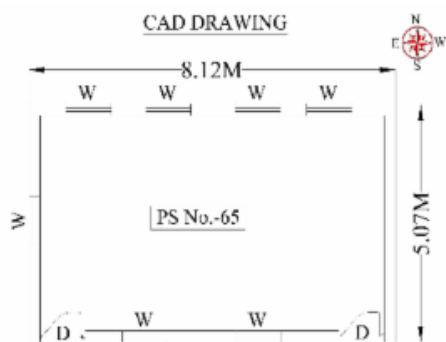

নির্বাচক নিবন্ধন আধিকারিকের স্বাক্ষর

Nazri Naksha

Google Map View

Polling Station Building Front View

Polling Station Front View

Cad View

Key MAP View

1 নাম : আমজাদ আলী মায়ের নাম : কামরুন্নেসা বিবি বাড়ির নং : n0047 বয়স : 41 লিঙ্গ : পুরুষ	LPP1930635 ফটো উপলব্ধ	2 নাম : রাজিয়া খাতুন পিতার নাম : জয়নাল আবেদিন বাড়ির নং : N0058 বয়স : 25 লিঙ্গ : মহিলা	RSR2005551 ফটো উপলব্ধ	3 নাম : রশিদা বিবি স্বামীর নাম : সিরাজুল সেখ বাড়ির নং : n0051 বয়স : 48 লিঙ্গ : মহিলা	LPP1324458 ফটো উপলব্ধ
4 নাম : সিরাজুল সেখ পিতার নাম : মজিদ সেখ বাড়ির নং : n0051 বয়স : 50 লিঙ্গ : পুরুষ	WB/41/290/033128 ফটো উপলব্ধ	5 নাম : মুক্তারী বিবি স্বামীর নাম : আজিজুল সেখ বাড়ির নং : n0051 বয়স : 56 লিঙ্গ : মহিলা	WB/41/290/033169 ফটো উপলব্ধ	6 নাম : আজিজুল সেখ পিতার নাম : মজিদ সেখ বাড়ির নং : n0051 বয়স : 60 লিঙ্গ : পুরুষ	WB/41/290/033084 ফটো উপলব্ধ
7 নাম : নবিয়া বিবি স্বামীর নাম : মজিদ সেখ বাড়ির নং : n0051 বয়স : 77 লিঙ্গ : মহিলা	WB/41/290/033164 ফটো উপলব্ধ	8 নাম : গোলাম ইব্রাহিম পিতার নাম : জয়নাল সেখ বাড়ির নং : n0045 বয়স : 42 লিঙ্গ : পুরুষ	LPP1971936 ফটো উপলব্ধ	9 নাম : সাবিনা বিবি পিতার নাম : তোমিনা বিবি বাড়ির নং : n0058 বয়স : 33 লিঙ্গ : মহিলা	RSR1686633 ফটো উপলব্ধ
10 নাম : রাকিবুল সেখ পিতার নাম : আজিজুল সেখ বাড়ির নং : n0051 বয়স : 28 লিঙ্গ : পুরুষ	RSR1686641 ফটো উপলব্ধ	11 নাম : জয়নাল আবেদিন পিতার নাম : সিদ্দিক সেখ বাড়ির নং : n0058 বয়স : 67 লিঙ্গ : পুরুষ	WB/41/290/036735 ফটো উপলব্ধ	12 নাম : রজবা বিবি স্বামীর নাম : জয়নাল আবেদিন বাড়ির নং : n0058 বয়স : 64 লিঙ্গ : মহিলা	WB/41/290/036773 ফটো উপলব্ধ
13 নাম : ইসমাইল সেখ পিতার নাম : জয়নাল আবেদিন বাড়ির নং : n0058 বয়স : 33 লিঙ্গ : পুরুষ	RSR1105394 ফটো উপলব্ধ	14 নাম : মনোজা বিবি স্বামীর নাম : ইসমাইল সেখ বাড়ির নং : n0058 বয়স : 41 লিঙ্গ : মহিলা	RSR1105386 ফটো উপলব্ধ	15 নাম : রহমত সেখ পিতার নাম : জয়নাল আবেদিন বাড়ির নং : n0058 বয়স : 39 লিঙ্গ : পুরুষ	LPP1973387 ফটো উপলব্ধ
16 নাম : মর্তজা সেখ পিতার নাম : কাদেব সেখ বাড়ির নং : n0105 বয়স : 33 লিঙ্গ : পুরুষ	RSR1105410 ফটো উপলব্ধ	17 নাম : সরবানু বিবি স্বামীর নাম : মর্তজা সেখ বাড়ির নং : n0105 বয়স : 33 লিঙ্গ : মহিলা	RSR1531433 ফটো উপলব্ধ	18 নাম : তোমিনা বিবি স্বামীর নাম : সেখ কাদেব বাড়ির নং : n0106 বয়স : 74 লিঙ্গ : মহিলা	RSR0260851 ফটো উপলব্ধ
19 নাম : নজরুল ইসলাম পিতার নাম : রক্বান সেখ বাড়ির নং : n0052 বয়স : 75 লিঙ্গ : পুরুষ	WB/41/290/033173 ফটো উপলব্ধ	20 নাম : খাতেমা বিবি স্বামীর নাম : নজরুল ইসলাম বাড়ির নং : n0052 বয়স : 65 লিঙ্গ : মহিলা	WB/41/290/033683 ফটো উপলব্ধ	21 নাম : কাজল সেখ পিতার নাম : নজরুল ইসলাম বাড়ির নং : n0052 বয়স : 51 লিঙ্গ : পুরুষ	LPP1324441 ফটো উপলব্ধ
22 নাম : রবি সেখ পিতার নাম : নজরুল ইসলাম বাড়ির নং : n0052 বয়স : 49 লিঙ্গ : পুরুষ	WB/41/290/033691 ফটো উপলব্ধ	23 নাম : পারুল বিবি স্বামীর নাম : রবি সেখ বাড়ির নং : n0052 বয়স : 32 লিঙ্গ : মহিলা	RSR1358886 ফটো উপলব্ধ	24 নাম : মমতাজ বিবি স্বামীর নাম : ফুরাদ সেখ বাড়ির নং : n0045 বয়স : 32 লিঙ্গ : মহিলা	RSR1686716 ফটো উপলব্ধ
25 নাম : মৌসুমী খাতুন (বিবি) স্বামীর নাম : ইব্রাহিম গোলাম বাড়ির নং : n0045 বয়স : 38 লিঙ্গ : মহিলা	RSR1686732 ফটো উপলব্ধ	26 নাম : রমজান সেখ পিতার নাম : সিরাজুল সেখ বাড়ির নং : এন0051 বয়স : 25 লিঙ্গ : পুরুষ	RSR1878768 ফটো উপলব্ধ	27 নাম : কালু সেখ পিতার নাম : আজফার সেখ বাড়ির নং : n0045 বয়স : 29 লিঙ্গ : পুরুষ	RSR1686708 ফটো উপলব্ধ
28 নাম : ফুরাদ সেখ পিতার নাম : কালু সেখ বাড়ির নং : n0045 বয়স : 34 লিঙ্গ : পুরুষ	RSR1276328 ফটো উপলব্ধ	29 নাম : লেবনী বেগম স্বামীর নাম : আমজাদ আলি বাড়ির নং : n0047 বয়স : 38 লিঙ্গ : মহিলা	RSR1358860 ফটো উপলব্ধ	30 নাম : কামরুন্নেসা বিবি স্বামীর নাম : আব্দুল সামাদ আলি বাড়ির নং : n0047 বয়স : 69 লিঙ্গ : মহিলা	RSR1980960 ফটো উপলব্ধ