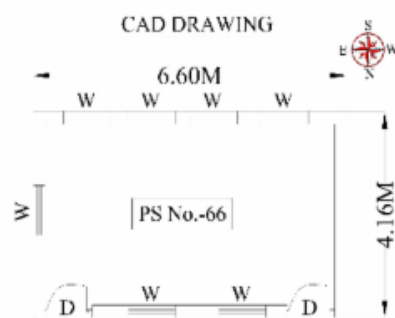

নির্বাচক নিবন্ধন আধিকারিকের স্বাক্ষর

Nazri Naksha

Google Map View

Polling Station Building Front View

Polling Station Front View

Cad View

Key MAP View

1 নাম : সাবিনা বিবি স্বামীর নাম: আব্দুল সালাম সেখ বাড়ির নং : n0178 বয়স : 37 লিঙ্গ : মহিলা	RSR1276708 ফটো উপলব্ধ	2 নাম : মোফিজুল সেখ পিতার নাম: মোসলেম সেখ বাড়ির নং : n0178 বয়স : 36 লিঙ্গ : পুরুষ	RSR1105568 ফটো উপলব্ধ	3 নাম : আব্দুল সালাম সেখ পিতার নাম: মোসলেম সেখ বাড়ির নং : n0178 বয়স : 39 লিঙ্গ : পুরুষ	LPP2348308 ফটো উপলব্ধ
4 নাম : মোরফিয়া বিবি স্বামীর নাম: হাবিব সেখ বাড়ির নং : n0174 বয়স : 62 লিঙ্গ : মহিলা	WB/41/290/036323 ফটো উপলব্ধ	5 নাম : আমিনুল সেখ মায়ের নাম: মেলিসা বিবি বাড়ির নং : n0172 বয়স : 34 লিঙ্গ : পুরুষ	RSR1276583 ফটো উপলব্ধ	6 নাম : রাজীব সেখ মায়ের নাম: মেলিসা বিবি বাড়ির নং : n0172 বয়স : 36 লিঙ্গ : পুরুষ	RSR1178243 ফটো উপলব্ধ
7 নাম : মেলিসা বিবি স্বামীর নাম: আব্দুল আলী বাড়ির নং : n0172 বয়স : 58 লিঙ্গ : মহিলা	WB/41/290/036349 ফটো উপলব্ধ	8 নাম : সান্তনাবিবি স্বামীর নাম: সামসুর আলি বাড়ির নং : n0129 বয়স : 50 লিঙ্গ : মহিলা	WB/41/290/036620 ফটো উপলব্ধ	9 নাম : শিউলি বিবি স্বামীর নাম: মনিরুল সেখ বাড়ির নং : n0297 বয়স : 31 লিঙ্গ : মহিলা	RSR1531979 ফটো উপলব্ধ
10 নাম : জানিরা বিবি স্বামীর নাম: নেকবর সেখ বাড়ির নং : n0296 বয়স : 34 লিঙ্গ : মহিলা	RSR1354661 ফটো উপলব্ধ	11 নাম : জিন্নাতুন বিবি স্বামীর নাম: সামসের সেখ বাড়ির নং : n0193 বয়স : 72 লিঙ্গ : মহিলা	WB/41/290/036281 ফটো উপলব্ধ	12 নাম : গুল সানার বেগম স্বামীর নাম: আজাদ রহমান বাড়ির নং : n0268 বয়স : 48 লিঙ্গ : মহিলা	LPP1973528 ফটো উপলব্ধ
13 নাম : সাদ্দাম হোসেন পিতার নাম: ইয়াসিন সেখ বাড়ির নং : n0266 বয়স : 30 লিঙ্গ : পুরুষ	RSR1621952 ফটো উপলব্ধ	14 নাম : আমেনা বিবি স্বামীর নাম: সাদ্দাম হোসেন বাড়ির নং : n0266 বয়স : 32 লিঙ্গ : মহিলা	RSR1622034 ফটো উপলব্ধ	15 নাম : সালাউদ্দিন সেখ পিতার নাম: গোমানী সেখ বাড়ির নং : n0266 বয়স : 50 লিঙ্গ : পুরুষ	WB/41/290/036238 ফটো উপলব্ধ
16 নাম : লালবান বিবি স্বামীর নাম: গোমানী সেখ বাড়ির নং : n0266 বয়স : 52 লিঙ্গ : মহিলা	WB/41/290/036099 ফটো উপলব্ধ	17 নাম : নূরনেহার বিবি স্বামীর নাম: আবুতাহের সেখ বাড়ির নং : n0118 বয়স : 75 লিঙ্গ : মহিলা	WB/41/290/036053 ফটো উপলব্ধ	18 নাম : কালো ময়ূর সেখ পিতার নাম: চাঁদ সেখ বাড়ির নং : n0181 বয়স : 33 লিঙ্গ : পুরুষ	RSR1438522 ফটো উপলব্ধ
19 নাম : আনুর আলি পিতার নাম: চাঁদ মদম্মাদ সেখ বাড়ির নং : n0181 বয়স : 33 লিঙ্গ : পুরুষ	RSR1276617 ফটো উপলব্ধ	20 নাম : মহলা খাতুন(বিবি) স্বামীর নাম: আনুর আলি বাড়ির নং : n0181 বয়স : 38 লিঙ্গ : মহিলা	RSR1276625 ফটো উপলব্ধ	21 নাম : জাকির হোসেন পিতার নাম: সোরাব সেখ বাড়ির নং : n0181 বয়স : 32 লিঙ্গ : পুরুষ	RSR1359041 ফটো উপলব্ধ
22 নাম : নূরজিলা বিবি স্বামীর নাম: সোরাব সেখ বাড়ির নং : n0181 বয়স : 54 লিঙ্গ : মহিলা	WB/41/290/036459 ফটো উপলব্ধ	23 নাম : সোরাব সেখ পিতার নাম: রুস্তম সেখ বাড়ির নং : n0181 বয়স : 57 লিঙ্গ : পুরুষ	WB/41/290/036609 ফটো উপলব্ধ	24 নাম : মবিনা বিবি স্বামীর নাম: সমীর আলী বাড়ির নং : n0180 বয়স : 35 লিঙ্গ : মহিলা	RSR1178409 ফটো উপলব্ধ
25 নাম : সমীর আলি পিতার নাম: আমির আলি বাড়ির নং : n0180 বয়স : 38 লিঙ্গ : পুরুষ	LPP2348373 ফটো উপলব্ধ	26 নাম : সারজিনা বিবি স্বামীর নাম: মফিজুল সেখ বাড়ির নং : n0178 বয়স : 30 লিঙ্গ : মহিলা	RSR1531920 ফটো উপলব্ধ	27 নাম : সামসুন্নেহারবিবি স্বামীর নাম: আঃগয়াহেদ মিয়া বাড়ির নং : n0149 বয়স : 91 লিঙ্গ : মহিলা	WB/41/290/036700 ফটো উপলব্ধ
28 নাম : সামসুদ্দিন আহমেদ পিতার নাম: আব্দুল ওয়াহেদ বাড়ির নং : n0149 বয়স : 59 লিঙ্গ : পুরুষ	WB/41/290/036401 ফটো উপলব্ধ	29 নাম : রাজিনা সুলতানা স্বামীর নাম: সামসুদ্দিন আহমেদ বাড়ির নং : n0149 বয়স : 42 লিঙ্গ : মহিলা	LPP2348498 ফটো উপলব্ধ	30 নাম : শাহাবুদ্দিন সেখ পিতার নাম: আবুতাহের সেখ বাড়ির নং : n0118 বয়স : 49 লিঙ্গ : পুরুষ	WB/41/290/036599 ফটো উপলব্ধ