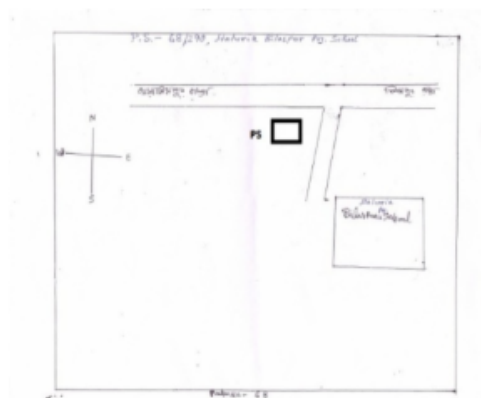

Key MAP View