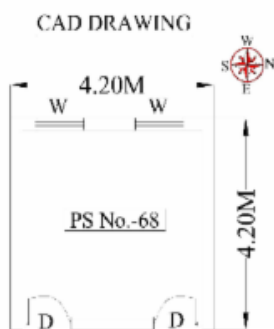

নির্বাচক নিবন্ধন আধিকারিকের স্বাক্ষর

Nazri Naksha

Google Map View

Polling Station Building Front View

Polling Station Front View

Cad View

Key MAP View

1	LPP2349082	নাম : ভুবন সরকার মায়ের নাম: নারায়ণী সরকার বাড়ির নং : n0002 বয়স : 43 লিঙ্গ : পুরুষ	ফটো উপলব্ধ	2	RSR1106152	নাম : রুনা পাল স্বামীর নাম: উল্লাস পাল বাড়ির নং : n0129 বয়স : 39 লিঙ্গ : মহিলা	ফটো উপলব্ধ	3	RSR2007052	নাম : রাজেশ দলুই পিতার নাম: কালাচরণ দলুই বাড়ির নং : N0000 বয়স : 24 লিঙ্গ : পুরুষ	ফটো উপলব্ধ
4	RSR2351930	নাম : প্রিয়া মেহেনা দলুই স্বামীর নাম: রাজেশ দলুই বাড়ির নং : এন0356 বয়স : 20 লিঙ্গ : মহিলা	ফটো উপলব্ধ	5	LPP1976844	নাম : সাগর প্রসাদ দত্ত পিতার নাম: মানিক চন্দ্র দত্ত বাড়ির নং : n0025 বয়স : 40 লিঙ্গ : পুরুষ	ফটো উপলব্ধ	6	LPP1441484	নাম : শিবপ্রসাদ দত্ত পিতার নাম: মানিক চন্দ্র দত্ত বাড়ির নং : n0025 বয়স : 44 লিঙ্গ : পুরুষ	ফটো উপলব্ধ
7	LPP2210888	নাম : নয়ন প্রসাদ দত্ত পিতার নাম: মানিক চন্দ্র দত্ত বাড়ির নং : n0025 বয়স : 38 লিঙ্গ : পুরুষ	ফটো উপলব্ধ	8	RSR1664697	নাম : সীমা দত্ত (লায়েক) স্বামীর নাম: শিব প্রসাদ দত্ত বাড়ির নং : n0025 বয়স : 31 লিঙ্গ : মহিলা	ফটো উপলব্ধ	9	RSR1688092	নাম : কাকুলী সরকার(সুত্রধর) স্বামীর নাম: ভুবন সরকার বাড়ির নং : n0002 বয়স : 30 লিঙ্গ : মহিলা	ফটো উপলব্ধ
10	RSR2040483	নাম : মানিক চন্দ্র দত্ত পিতার নাম: শান্তি কুমার দত্ত বাড়ির নং : n0025 বয়স : 72 লিঙ্গ : পুরুষ	ফটো উপলব্ধ	11	RSR2102465	নাম : কল্যাণী দত্ত স্বামীর নাম: মানিক চন্দ্র দত্ত বাড়ির নং : n0025 বয়স : 63 লিঙ্গ : মহিলা	ফটো উপলব্ধ	12	KKV7411812	নাম : সোনালী দাস দত্ত স্বামীর নাম: সাগর প্রসাদ দত্ত বাড়ির নং : এন0025 বয়স : 26 লিঙ্গ : মহিলা	ফটো উপলব্ধ
13	RSR1450006	নাম : মৌ (মুখাজ্জী) সরকার স্বামীর নাম: প্রমথ সরকার বাড়ির নং : n0255 বয়স : 32 লিঙ্গ : মহিলা	ফটো উপলব্ধ	14	RSR1847235	নাম : চুমকী কোনাই স্বামীর নাম: সুনীল কোনাই বাড়ির নং : n0317 বয়স : 26 লিঙ্গ : মহিলা	ফটো উপলব্ধ	15	ZHR2170348	নাম : স্নেহপ্রভা ঘোষ স্বামীর নাম: সুবীর ঘোষ বাড়ির নং : এন0134 বয়স : 26 লিঙ্গ : মহিলা	ফটো উপলব্ধ
16	WB/41/290/051129	নাম : অর্চনা চ্যাটাঞ্জি স্বামীর নাম: কমলাকান্ত চ্যাটাঞ্জি বাড়ির নং : n0060 বয়স : 64 লিঙ্গ : মহিলা	ফটো উপলব্ধ	17	RSR2158269	নাম : সুস্মিতা চ্যাটাঞ্জী পিতার নাম: সুজীত চ্যাটাঞ্জী বাড়ির নং : এন0204 বয়স : 23 লিঙ্গ : মহিলা	ফটো উপলব্ধ	18	RSR1179621	নাম : রম্মা সাউ (দত্ত) স্বামীর নাম: করুণ গোপাল সাউ বাড়ির নং : n0019 বয়স : 42 লিঙ্গ : মহিলা	ফটো উপলব্ধ
19	LPP0008417	নাম : করুণ গোপাল সাউ পিতার নাম: বৈদ্যনাথ সাউ বাড়ির নং : n0019 বয়স : 50 লিঙ্গ : পুরুষ	ফটো উপলব্ধ	20	LPP2210763	নাম : চিন্ময় তেওয়ারী পিতার নাম: লক্ষীনারায়ন তেওয়ারী বাড়ির নং : n0019 বয়স : 57 লিঙ্গ : পুরুষ	ফটো উপলব্ধ	21	LPP2210896	নাম : ক্ষমা তেওয়ারী স্বামীর নাম: চিন্ময় তেওয়ারী বাড়ির নং : n0019 বয়স : 47 লিঙ্গ : মহিলা	ফটো উপলব্ধ
22	RSR1277383	নাম : কৃষ্ণা বাপ্দী পিতার নাম: বৈদ্যনাথ বাপ্দী বাড়ির নং : n0128 বয়স : 35 লিঙ্গ : মহিলা	ফটো উপলব্ধ	23	LPP2211019	নাম : নিমাই চন্দ্র দত্ত পিতার নাম: কানাই লাল দত্ত বাড়ির নং : n0128 বয়স : 72 লিঙ্গ : পুরুষ	ফটো উপলব্ধ	24	LPP2211001	নাম : মেনকা দত্ত স্বামীর নাম: নিমাই চন্দ্র দত্ত বাড়ির নং : n0127 বয়স : 67 লিঙ্গ : মহিলা	ফটো উপলব্ধ
25	LPP2348936	নাম : অপূর্ব দত্ত পিতার নাম: রমা রঞ্জন দত্ত বাড়ির নং : n0028 বয়স : 38 লিঙ্গ : পুরুষ	ফটো উপলব্ধ	26	RSR1622638	নাম : কৌশিক দত্ত পিতার নাম: রমারঞ্জন দত্ত বাড়ির নং : n0028 বয়স : 29 লিঙ্গ : পুরুষ	ফটো উপলব্ধ	27	LPP1440577	নাম : ভবানী দত্ত স্বামীর নাম: বিশ্বজিৎ দত্ত বাড়ির নং : n0027 বয়স : 45 লিঙ্গ : মহিলা	ফটো উপলব্ধ
28	WB/41/290/051205	নাম : বিশ্বজিৎ দত্ত পিতার নাম: গৌর দত্ত বাড়ির নং : n0027 বয়স : 50 লিঙ্গ : পুরুষ	ফটো উপলব্ধ	29	WB/41/290/051017	নাম : সোনালী দত্ত স্বামীর নাম: সোমেশ্বর দত্ত বাড়ির নং : n0026 বয়স : 54 লিঙ্গ : মহিলা	ফটো উপলব্ধ	30	WB/41/290/051018	নাম : সোমেশ্বর দত্ত পিতার নাম: শান্তি দত্ত বাড়ির নং : n0026 বয়স : 59 লিঙ্গ : পুরুষ	ফটো উপলব্ধ