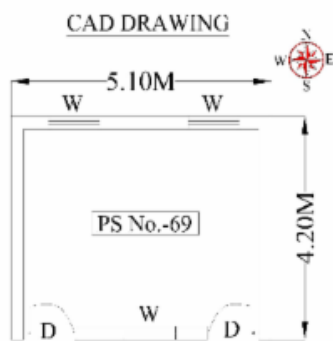

নির্বাচক নিবন্ধন আধিকারিকের স্বাক্ষর

Nazri Naksha

Google Map View

Polling Station Building Front View

Polling Station Front View

Cad View

Key MAP View

1 নাম : মহঃ সাহাজিত পিতার নাম: মহঃ জাকির হুসেন বাড়ির নং : এন0235 বয়স : 23 লিঙ্গ : পুরুষ	RSR2154029 ফটো উপলব্ধ	2 নাম : শিউলী কর্মকার স্বামীর নাম: গোপাল কর্মকার বাড়ির নং : n0018 বয়স : 29 লিঙ্গ : মহিলা	RSR1622802 ফটো উপলব্ধ	3 নাম : নয়ন কর্মকার পিতার নাম: মদন কর্মকার বাড়ির নং : n0238 বয়স : 27 লিঙ্গ : পুরুষ	RSR1761071 ফটো উপলব্ধ
4 নাম : টুনটুন কর্মকার স্বামীর নাম: শ্যামাপদ কর্মকার বাড়ির নং : n0245 বয়স : 28 লিঙ্গ : মহিলা	RSR1761147 ফটো উপলব্ধ	5 নাম : সৌভিক কর্মকার পিতার নাম: রবীন্দ্রনাথ কর্মকার বাড়ির নং : n0249 বয়স : 27 লিঙ্গ : পুরুষ	RSR1761188 ফটো উপলব্ধ	6 নাম : সুমন কর্মকার পিতার নাম: মদন কর্মকার বাড়ির নং : এন0017 বয়স : 22 লিঙ্গ : পুরুষ	RSR2207389 ফটো উপলব্ধ
7 নাম : দৌলত কর্মকার পিতার নাম: রবীন্দ্রনাথ কর্মকার বাড়ির নং : এন0015 বয়স : 22 লিঙ্গ : পুরুষ	RSR2207413 ফটো উপলব্ধ	8 নাম : তুলসী কর্মকার স্বামীর নাম: সুকুমার কর্মকার বাড়ির নং : n0014 বয়স : 56 লিঙ্গ : মহিলা	LPP1718881 ফটো উপলব্ধ	9 নাম : সৌম্যদীপ কর্মকার পিতার নাম: কালিদাস কর্মকার বাড়ির নং : নং0040 বয়স : 25 লিঙ্গ : পুরুষ	RSR1898824 ফটো উপলব্ধ
10 নাম : সুপর্ণা কর্মকার স্বামীর নাম: রবীন্দ্রনাথ কর্মকার বাড়ির নং : n0015 বয়স : 56 লিঙ্গ : মহিলা	RSR1981869 ফটো উপলব্ধ	11 নাম : সুকুমার কর্মকার পিতার নাম: ভক্তিব্রজ কর্মকার বাড়ির নং : n0014 বয়স : 64 লিঙ্গ : পুরুষ	RSR1959949 ফটো উপলব্ধ	12 নাম : লক্ষ্মীন্দর কর্মকার পিতার নাম: বসন্ত কর্মকার বাড়ির নং : n0041 বয়স : 51 লিঙ্গ : পুরুষ	RSR1981976 ফটো উপলব্ধ
13 নাম : রবীন্দ্রনাথ কর্মকার পিতার নাম: ভক্তিব্রজ কর্মকার বাড়ির নং : n0015 বয়স : 61 লিঙ্গ : পুরুষ	RSR1981851 ফটো উপলব্ধ	14 নাম : সিদ্ধার্থ কর্মকার পিতার নাম: সুকুমার কর্মকার বাড়ির নং : n0014 বয়স : 36 লিঙ্গ : পুরুষ	RSR0282475 ফটো উপলব্ধ	15 নাম : চায়না কর্মকার পিতার নাম: বিজয় কর্মকার বাড়ির নং : n0042 বয়স : 53 লিঙ্গ : মহিলা	WB/41/290/042089 ফটো উপলব্ধ
16 নাম : সুলেখা কর্মকার স্বামীর নাম: লক্ষ্মীন্দর কর্মকার বাড়ির নং : n0041 বয়স : 49 লিঙ্গ : মহিলা	LPP1976125 ফটো উপলব্ধ	17 নাম : শ্যামাপদ কর্মকার পিতার নাম: অজিত কর্মকার বাড়ির নং : n0040 বয়স : 50 লিঙ্গ : পুরুষ	WB/41/290/042334 ফটো উপলব্ধ	18 নাম : প্রতিমা কর্মকার স্বামীর নাম: কালিদাস কর্মকার বাড়ির নং : n0040 বয়স : 46 লিঙ্গ : মহিলা	LPP1976117 ফটো উপলব্ধ
19 নাম : কালিদাস কর্মকার পিতার নাম: অজিত কর্মকার বাড়ির নং : n0040 বয়স : 53 লিঙ্গ : পুরুষ	WB/41/290/042102 ফটো উপলব্ধ	20 নাম : ছোটন কর্মকার পিতার নাম: সাধন কর্মকার বাড়ির নং : n0018 বয়স : 30 লিঙ্গ : পুরুষ	RSR1532571 ফটো উপলব্ধ	21 নাম : গোপাল কর্মকার পিতার নাম: সাধন কর্মকার বাড়ির নং : n0018 বয়স : 35 লিঙ্গ : পুরুষ	RSR1278183 ফটো উপলব্ধ
22 নাম : সাধন কর্মকার পিতার নাম: বিভূতি কর্মকার বাড়ির নং : n0018 বয়স : 61 লিঙ্গ : পুরুষ	WB/41/290/042386 ফটো উপলব্ধ	23 নাম : অলকা কর্মকার স্বামীর নাম: মদন কর্মকার বাড়ির নং : n0017 বয়স : 49 লিঙ্গ : মহিলা	LPP1450808 ফটো উপলব্ধ	24 নাম : মদন কর্মকার পিতার নাম: বিভূতি কর্মকার বাড়ির নং : n0017 বয়স : 53 লিঙ্গ : পুরুষ	WB/41/290/042430 ফটো উপলব্ধ
25 নাম : আরতি কর্মকার স্বামীর নাম: বিভূতি কর্মকার বাড়ির নং : n0017 বয়স : 75 লিঙ্গ : মহিলা	WB/41/290/042083 ফটো উপলব্ধ	26 নাম : মহাদেব কর্মকার পিতার নাম: কালীদাস কর্মকার বাড়ির নং : n0016 বয়স : 61 লিঙ্গ : পুরুষ	WB/41/290/042407 ফটো উপলব্ধ	27 নাম : মনিকা কর্মকার স্বামীর নাম: মহাদেব কর্মকার বাড়ির নং : n0016 বয়স : 64 লিঙ্গ : মহিলা	WB/41/290/042085 ফটো উপলব্ধ
28 নাম : শুভজিৎ কর্মকার পিতার নাম: সুকুমার কর্মকার বাড়ির নং : n0014 বয়স : 31 লিঙ্গ : পুরুষ	RSR1439694 ফটো উপলব্ধ	29 নাম : পার্থ কর্মকার পিতার নাম: সুকুমার কর্মকার বাড়ির নং : n0014 বয়স : 32 লিঙ্গ : পুরুষ	RSR1359868 ফটো উপলব্ধ	30 নাম : শবরী কিস্কু স্বামীর নাম: রবীলাল কিস্কু বাড়ির নং : n0288 বয়স : 27 লিঙ্গ : মহিলা	RSR1861988 ফটো উপলব্ধ