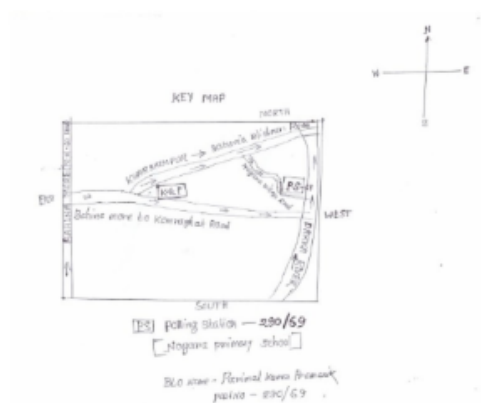

Key MAP View