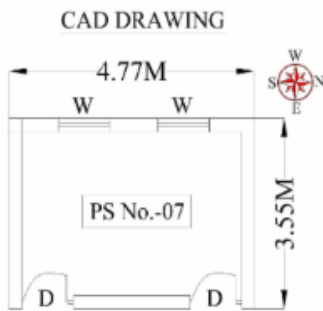

নির্বাচক নিবন্ধন আধিকারিকের স্বাক্ষর

Nazri Naksha

Google Map View

Polling Station Building Front View

Polling Station Front View

Cad View

Key MAP View

বিধানসভা নির্বাচনক্ষেত্রের নং, নাম : 290-ময়ূরের্বর
ভাগ নং, নাম : 1-ফতেপুরবাজার উত্তর (অংশ)