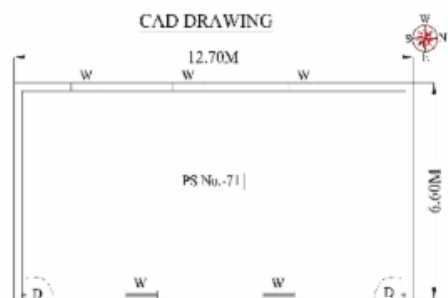

নির্বাচক নিবন্ধন আধিকারিকের স্বাক্ষর

Nazri Naksha

Google Map View

Polling Station Building Front View

Polling Station Front View

Cad View

Key MAP View

| | | | | | |
|---|------------------|--|------------------|--|------------------|
| 1 নাম : সেখ শাব্দুল পিতার নাম : ইসলাম বাড়ির নং : n0050 বয়স : 70 লিঙ্গ : পুরুষ ফটো উপলব্ধ | WB/41/290/048299 | 2 নাম : আলেকা বেগম স্বামীর নাম : মিরাজ খান বাড়ির নং : n0199 বয়স : 46 লিঙ্গ : মহিলা ফটো উপলব্ধ | RSR1278944 | 3 নাম : রাজীবুল আলি পিতার নাম : মহ আকবর আলি বাড়ির নং : n0183 বয়স : 39 লিঙ্গ : পুরুষ ফটো উপলব্ধ | LPP1979947 |
| 4 নাম : সাইদুল ইসলাম পিতার নাম : আকবর আলি বাড়ির নং : n0183 বয়স : 44 লিঙ্গ : পুরুষ ফটো উপলব্ধ | LPP1442672 | 5 নাম : সেরিনা বিবি স্বামীর নাম : মুন্নাফ বাড়ির নং : n0082 বয়স : 68 লিঙ্গ : মহিলা ফটো উপলব্ধ | WB/41/290/048144 | 6 নাম : রিপন জামিল পিতার নাম : মহাসিন জামিল বাড়ির নং : n0081 বয়স : 40 লিঙ্গ : পুরুষ ফটো উপলব্ধ | RSR1181080 |
| 7 নাম : মুরসালাৎ জামিল পিতার নাম : আহাসান জামিল বাড়ির নং : n0081 বয়স : 47 লিঙ্গ : পুরুষ ফটো উপলব্ধ | LPP2267854 | 8 নাম : লতিফা বিবি স্বামীর নাম : আহাসান জামিল বাড়ির নং : n0081 বয়স : 67 লিঙ্গ : মহিলা ফটো উপলব্ধ | WB/41/290/048142 | 9 নাম : সেখ মুসরাফিল পিতার নাম : নিজাম বাড়ির নং : n0080 বয়স : 62 লিঙ্গ : পুরুষ ফটো উপলব্ধ | RSR2332526 |
| 10 নাম : তাহেরা বিবি স্বামীর নাম : সালামত সেখ বাড়ির নং : n0079 বয়স : 35 লিঙ্গ : মহিলা ফটো উপলব্ধ | RSR1279165 | 11 নাম : সালামত সেখ পিতার নাম : ইসরাফিল সেখ বাড়ির নং : n0079 বয়স : 36 লিঙ্গ : পুরুষ ফটো উপলব্ধ | RSR1279173 | 12 নাম : সাহামত সেখ পিতার নাম : কেরামত সেখ বাড়ির নং : n0079 বয়স : 43 লিঙ্গ : পুরুষ ফটো উপলব্ধ | LPP1325380 |
| 13 নাম : ফরিদা বিবি স্বামীর নাম : সেখ কেরামত বাড়ির নং : n0079 বয়স : 60 লিঙ্গ : মহিলা ফটো উপলব্ধ | WB/41/290/048219 | 14 নাম : সেখ কেরামত পিতার নাম : রহমত বাড়ির নং : n0079 বয়স : 64 লিঙ্গ : পুরুষ ফটো উপলব্ধ | WB/41/290/048369 | 15 নাম : মুরসেলিম সেখ পিতার নাম : ইদাই সেখ বাড়ির নং : n0076 বয়স : 36 লিঙ্গ : পুরুষ ফটো উপলব্ধ | RSR1180843 |
| 16 নাম : আরসাদ সেখ পিতার নাম : ইদাই সেখ বাড়ির নং : n0076 বয়স : 52 লিঙ্গ : পুরুষ ফটো উপলব্ধ | RSR0288431 | 17 নাম : ফেরাতুন বিবি স্বামীর নাম : ঈদ মহম্মাদ বাড়ির নং : n0076 বয়স : 62 লিঙ্গ : মহিলা ফটো উপলব্ধ | WB/41/290/048192 | 18 নাম : ছবিতা বিবি স্বামীর নাম : রসুল বাড়ির নং : n0074 বয়স : 55 লিঙ্গ : মহিলা ফটো উপলব্ধ | LPP2267821 |
| 19 নাম : ফুলবাস সেখ পিতার নাম : হসরোত সেখ বাড়ির নং : n0073 বয়স : 32 লিঙ্গ : পুরুষ ফটো উপলব্ধ | RSR1360189 | 20 নাম : মেরসাদ সেখ পিতার নাম : হসরত সেখ বাড়ির নং : n0073 বয়স : 40 লিঙ্গ : পুরুষ ফটো উপলব্ধ | LPP2211274 | 21 নাম : নেকতুন বিবি স্বামীর নাম : হসরত বাড়ির নং : n0073 বয়স : 66 লিঙ্গ : মহিলা ফটো উপলব্ধ | WB/41/290/048193 |
| 22 নাম : সেখ হসরত পিতার নাম : কাসেম বাড়ির নং : n0073 বয়স : 70 লিঙ্গ : পুরুষ ফটো উপলব্ধ | WB/41/290/048456 | 23 নাম : হাসনেআরা বিবি স্বামীর নাম : জায়েদুল বাড়ির নং : n0071 বয়স : 51 লিঙ্গ : মহিলা ফটো উপলব্ধ | WB/41/290/048261 | 24 নাম : জাইদুর রহমান পিতার নাম : সোহরাব বাড়ির নং : n0071 বয়স : 63 লিঙ্গ : পুরুষ ফটো উপলব্ধ | WB/41/290/048542 |
| 25 নাম : হামিদুর রহমান পিতার নাম : জয়ীদুর রহমান বাড়ির নং : এন0071 বয়স : 20 লিঙ্গ : পুরুষ ফটো উপলব্ধ | RSR2363075 | 26 নাম : সামিউন বিবি স্বামীর নাম : রকি সেখ বাড়ির নং : n0067 বয়স : 34 লিঙ্গ : মহিলা ফটো উপলব্ধ | RSR1440379 | 27 নাম : রকি সেখ পিতার নাম : সওকত সেখ বাড়ির নং : n0067 বয়স : 36 লিঙ্গ : পুরুষ ফটো উপলব্ধ | RSR1106756 |
| 28 নাম : সেখ শওকত পিতার নাম : আজিম বাড়ির নং : n0067 বয়স : 65 লিঙ্গ : পুরুষ ফটো উপলব্ধ | WB/41/290/048444 | 29 নাম : রাজিউল হক পিতার নাম : হালিম বাড়ির নং : n0177 বয়স : 51 লিঙ্গ : পুরুষ ফটো উপলব্ধ | WB/41/290/048228 | 30 নাম : উম্মেদিনুর বেগম পিতার নাম : হালিম আলী বাড়ির নং : n0177 বয়স : 69 লিঙ্গ : মহিলা ফটো উপলব্ধ | WB/41/290/048354 |