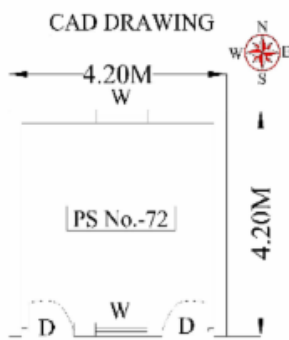

নির্বাচক নিবন্ধন আধিকারিকের স্বাক্ষর

Nazri Naksha

Google Map View

Polling Station Building Front View

Polling Station Front View

Cad View

Key MAP View

বিধানসভা নির্বাচনক্ষেত্রের নং, নাম : 290-ময়ূরেখর
ভাগ নং, নাম : 1-খরাসিনপুর (অংশ)