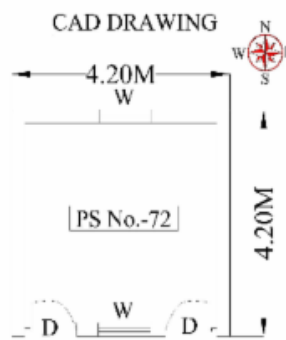

নির্বাচক নিবন্ধন আধিকারিকের স্বাক্ষর

Nazri Naksha

Google Map View

Polling Station Building Front View

Polling Station Front View

Cad View

Key MAP View

বিধানসভা নির্বাচনক্ষেত্রের নং, নাম : 290-ময়ূরেখর
ভাগ নং, নাম : 1-খরাসিনপুর (অংশ)