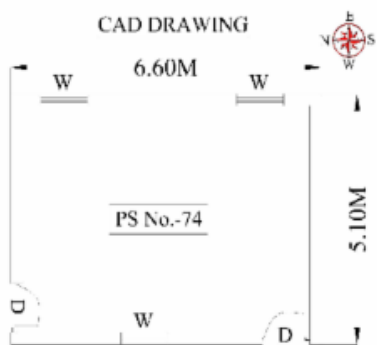

নির্বাচক নিবন্ধন আধিকারিকের স্বাক্ষর

Nazri Naksha

Google Map View

Polling Station Building Front View

Polling Station Front View

Cad View

Key MAP View

1	LPP2193472	নাম : পিউ রায় স্বামীর নাম: সুমন্ত রায় বাড়ির নং : n0181 বয়স : 43 লিঙ্গ : মহিলা	ফটো উপলব্ধ	2	WB/41/290/057560	নাম : মুরলী কিস্কু পিতার নাম: মঙ্গলা কিস্কু বাড়ির নং : n0002 বয়স : 56 লিঙ্গ : পুরুষ	ফটো উপলব্ধ	3	LPP1981133	নাম : সুরচ কিস্কু স্বামীর নাম: মুরালী কিস্কু বাড়ির নং : n0002 বয়স : 42 লিঙ্গ : মহিলা	ফটো উপলব্ধ
4	RSR1440940	নাম : রাম কিস্কু পিতার নাম: সনাতন কিস্কু বাড়ির নং : n0001 বয়স : 34 লিঙ্গ : পুরুষ	ফটো উপলব্ধ	5	RSR1279744	নাম : পালি হাম্বল পিতার নাম: মিস্ত্রি হেমব্রম বাড়ির নং : n0001 বয়স : 30 লিঙ্গ : মহিলা	ফটো উপলব্ধ	6	WB/41/290/057340	নাম : মালতি কিস্কু স্বামীর নাম: মোড়ল কিস্কু বাড়ির নং : n0173 বয়স : 51 লিঙ্গ : মহিলা	ফটো উপলব্ধ
7	LPP1981141	নাম : বৈদিনাথ কিস্কু পিতার নাম: মোড়ল কিস্কু বাড়ির নং : n0173 বয়স : 33 লিঙ্গ : পুরুষ	ফটো উপলব্ধ	8	RSR1280387	নাম : চাপু কিস্কু স্বামীর নাম: বৈদিনাথ কিস্কু বাড়ির নং : n0173 বয়স : 35 লিঙ্গ : মহিলা	ফটো উপলব্ধ	9	RSR1535178	নাম : বিশ্বনাথ কিস্কু মায়ের নাম: মালতী কিস্কু বাড়ির নং : n0173 বয়স : 30 লিঙ্গ : পুরুষ	ফটো উপলব্ধ
10	RSR2283208	নাম : জ্যোতিনী কিস্কু স্বামীর নাম: বিশ্বনাথ কিস্কু বাড়ির নং : এন0027 বয়স : 24 লিঙ্গ : মহিলা	ফটো উপলব্ধ	11	RSR2283232	নাম : মুঙ্গলি কিস্কু স্বামীর নাম: জনার্দন কিস্কু বাড়ির নং : এন0083 বয়স : 23 লিঙ্গ : মহিলা	ফটো উপলব্ধ	12	RSR2283091	নাম : জনার্দন কিস্কু পিতার নাম: মুরলী কিস্কু বাড়ির নং : এন0002 বয়স : 25 লিঙ্গ : পুরুষ	ফটো উপলব্ধ
13	RSR1880707	নাম : পরেশ ঘোষ পিতার নাম: কৃষ্ণর ঘোষ বাড়ির নং : নং0000 বয়স : 64 লিঙ্গ : পুরুষ	ফটো উপলব্ধ	14	RSR2241289	নাম : অনিতা চৌধুরী স্বামীর নাম: অধীর কুমার চৌধুরী বাড়ির নং : n0128 বয়স : 63 লিঙ্গ : মহিলা	ফটো উপলব্ধ	15	RSR2215002	নাম : মৌমিকা চৌধুরী পিতার নাম: সমীর কুমার চৌধুরী বাড়ির নং : এন0000 বয়স : 22 লিঙ্গ : মহিলা	ফটো উপলব্ধ
16	UVL1405422	নাম : সোনালী রায় চৌধুরী পিতার নাম: অনিল রায় চৌধুরী বাড়ির নং : এন000 বয়স : 44 লিঙ্গ : মহিলা	ফটো উপলব্ধ	17	RSR2306728	নাম : নিরুপমা রায় চৌধুরী স্বামীর নাম: আদিত্য কুমার রায় চৌধুরী বাড়ির নং : n0017 বয়স : 89 লিঙ্গ : মহিলা	ফটো উপলব্ধ	18	RSR1995513	নাম : স্বপ্ন কুমার চৌধুরী পিতার নাম: আদিত্য কুমার চৌধুরী বাড়ির নং : n0020 বয়স : 66 লিঙ্গ : পুরুষ	ফটো উপলব্ধ
19	RSR2306702	নাম : সুবীর রায় চৌধুরী পিতার নাম: আদিত্য রায় চৌধুরী বাড়ির নং : n0017 বয়স : 58 লিঙ্গ : পুরুষ	ফটো উপলব্ধ	20	RSR1995331	নাম : পুতল রায় চৌধুরী স্বামীর নাম: সুবীর রায় চৌধুরী বাড়ির নং : n0017 বয়স : 56 লিঙ্গ : মহিলা	ফটো উপলব্ধ	21	RSR2010361	নাম : প্রীতম রায় চৌধুরী পিতার নাম: সুবীর রায় চৌধুরী বাড়ির নং : N0017 বয়স : 24 লিঙ্গ : মহিলা	ফটো উপলব্ধ
22	RSR2010726	নাম : সৌমিকা চৌধুরী পিতার নাম: সমীর কুমার চৌধুরী বাড়ির নং : N0392 বয়স : 24 লিঙ্গ : মহিলা	ফটো উপলব্ধ	23	LPP1323310	নাম : সৌমেন চৌধুরী পিতার নাম: অসিত চৌধুরী বাড়ির নং : n0003 বয়স : 44 লিঙ্গ : পুরুষ	ফটো উপলব্ধ	24	RSR2241271	নাম : অধীর কুমার চৌধুরী পিতার নাম: হরিপদ চৌধুরী বাড়ির নং : n0128 বয়স : 70 লিঙ্গ : পুরুষ	ফটো উপলব্ধ
25	RSR1689454	নাম : পিয়ালী সুরচ (চৌধুরী) পিতার নাম: দীপ চৌধুরী বাড়ির নং : n0020 বয়স : 33 লিঙ্গ : মহিলা	ফটো উপলব্ধ	26	RSR1280254	নাম : দীপ চৌধুরী পিতার নাম: স্বপ্ন কুমার চৌধুরী বাড়ির নং : n0020 বয়স : 33 লিঙ্গ : পুরুষ	ফটো উপলব্ধ	27	LPP2350098	নাম : সুদীপ্ত রায় চৌধুরী পিতার নাম: অনিল রায় চৌধুরী বাড়ির নং : n0018 বয়স : 38 লিঙ্গ : পুরুষ	ফটো উপলব্ধ
28	LPP1981208	নাম : রত্না চৌধুরী স্বামীর নাম: সমীর কুমার চৌধুরী বাড়ির নং : n0017 বয়স : 59 লিঙ্গ : মহিলা	ফটো উপলব্ধ	29	WB/41/290/057006	নাম : সমীর কুমার চৌধুরী পিতার নাম: আদিত্য চৌধুরী বাড়ির নং : n0017 বয়স : 64 লিঙ্গ : পুরুষ	ফটো উপলব্ধ	30	LPP1981190	নাম : অসিত কুমার চৌধুরী পিতার নাম: হরিপদ চৌধুরী বাড়ির নং : n0003 বয়স : 79 লিঙ্গ : পুরুষ	ফটো উপলব্ধ