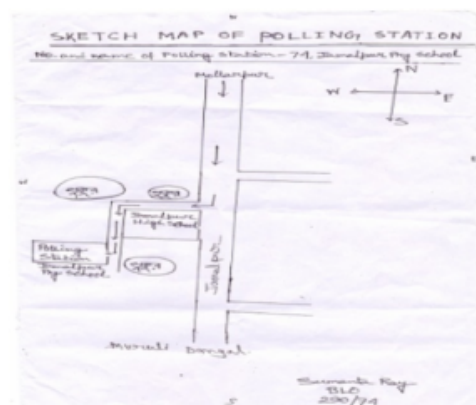

নির্বাচক নিবন্ধন আধিকারিকের স্বাক্ষর

Nazri Naksha

Google Map View

Polling Station Building Front View

Polling Station Front View

Cad View

Key MAP View

1	LPP2193472	নাম : পিউ রায় স্বামীর নাম: সুমন্ত রায় বাড়ির নং : n0181 বয়স : 43 লিঙ্গ : মহিলা	ফটো উপলব্ধ	2	WB/41/290/057560	নাম : মুরলী কিস্কু পিতার নাম: মঙ্গলা কিস্কু বাড়ির নং : n0002 বয়স : 56 লিঙ্গ : পুরুষ	ফটো উপলব্ধ	3	LPP1981133	নাম : সুরচ কিস্কু স্বামীর নাম: মুরালী কিস্কু বাড়ির নং : n0002 বয়স : 42 লিঙ্গ : মহিলা	ফটো উপলব্ধ
4	RSR1440940	নাম : রাম কিস্কু পিতার নাম: সনাতন কিস্কু বাড়ির নং : n0001 বয়স : 34 লিঙ্গ : পুরুষ	ফটো উপলব্ধ	5	RSR1279744	নাম : পালি হাম্বল পিতার নাম: মিস্ত্রি হেমব্রম বাড়ির নং : n0001 বয়স : 30 লিঙ্গ : মহিলা	ফটো উপলব্ধ	6	WB/41/290/057340	নাম : মালতি কিস্কু স্বামীর নাম: মোড়ল কিস্কু বাড়ির নং : n0173 বয়স : 51 লিঙ্গ : মহিলা	ফটো উপলব্ধ
7	LPP1981141	নাম : বৈদিনাথ কিস্কু পিতার নাম: মোড়ল কিস্কু বাড়ির নং : n0173 বয়স : 33 লিঙ্গ : পুরুষ	ফটো উপলব্ধ	8	RSR1280387	নাম : চাপু কিস্কু স্বামীর নাম: বৈদিনাথ কিস্কু বাড়ির নং : n0173 বয়স : 35 লিঙ্গ : মহিলা	ফটো উপলব্ধ	9	RSR1535178	নাম : বিশ্বনাথ কিস্কু মায়ের নাম: মালতী কিস্কু বাড়ির নং : n0173 বয়স : 30 লিঙ্গ : পুরুষ	ফটো উপলব্ধ
10	RSR2283208	নাম : জ্যোতিনী কিস্কু স্বামীর নাম: বিশ্বনাথ কিস্কু বাড়ির নং : এন0027 বয়স : 24 লিঙ্গ : মহিলা	ফটো উপলব্ধ	11	RSR2283232	নাম : মুঙ্গলি কিস্কু স্বামীর নাম: জনার্দন কিস্কু বাড়ির নং : এন0083 বয়স : 23 লিঙ্গ : মহিলা	ফটো উপলব্ধ	12	RSR2283091	নাম : জনার্দন কিস্কু পিতার নাম: মুরলী কিস্কু বাড়ির নং : এন0002 বয়স : 25 লিঙ্গ : পুরুষ	ফটো উপলব্ধ
13	RSR1880707	নাম : পরেশ ঘোষ পিতার নাম: কৃষ্ণর ঘোষ বাড়ির নং : নং0000 বয়স : 64 লিঙ্গ : পুরুষ	ফটো উপলব্ধ	14	RSR2241289	নাম : অনিতা চৌধুরী স্বামীর নাম: অধীর কুমার চৌধুরী বাড়ির নং : n0128 বয়স : 63 লিঙ্গ : মহিলা	ফটো উপলব্ধ	15	RSR2215002	নাম : মৌমিকা চৌধুরী পিতার নাম: সমীর কুমার চৌধুরী বাড়ির নং : এন0000 বয়স : 22 লিঙ্গ : মহিলা	ফটো উপলব্ধ
16	UVL1405422	নাম : সোনালী রায় চৌধুরী পিতার নাম: অনিল রায় চৌধুরী বাড়ির নং : এন000 বয়স : 44 লিঙ্গ : মহিলা	ফটো উপলব্ধ	17	RSR2306728	নাম : নিরুপমা রায় চৌধুরী স্বামীর নাম: আদিত্য কুমার রায় চৌধুরী বাড়ির নং : n0017 বয়স : 89 লিঙ্গ : মহিলা	ফটো উপলব্ধ	18	RSR1995513	নাম : স্বপ্ন কুমার চৌধুরী পিতার নাম: আদিত্য কুমার চৌধুরী বাড়ির নং : n0020 বয়স : 66 লিঙ্গ : পুরুষ	ফটো উপলব্ধ
19	RSR2306702	নাম : সুবীর রায় চৌধুরী পিতার নাম: আদিত্য রায় চৌধুরী বাড়ির নং : n0017 বয়স : 58 লিঙ্গ : পুরুষ	ফটো উপলব্ধ	20	RSR1995331	নাম : পুতল রায় চৌধুরী স্বামীর নাম: সুবীর রায় চৌধুরী বাড়ির নং : n0017 বয়স : 56 লিঙ্গ : মহিলা	ফটো উপলব্ধ	21	RSR2010361	নাম : প্রীতম রায় চৌধুরী পিতার নাম: সুবীর রায় চৌধুরী বাড়ির নং : N0017 বয়স : 24 লিঙ্গ : মহিলা	ফটো উপলব্ধ
22	RSR2010726	নাম : সৌমিকা চৌধুরী পিতার নাম: সমীর কুমার চৌধুরী বাড়ির নং : N0392 বয়স : 24 লিঙ্গ : মহিলা	ফটো উপলব্ধ	23	LPP1323310	নাম : সৌমেন চৌধুরী পিতার নাম: অসিত চৌধুরী বাড়ির নং : n0003 বয়স : 44 লিঙ্গ : পুরুষ	ফটো উপলব্ধ	24	RSR2241271	নাম : অধীর কুমার চৌধুরী পিতার নাম: হরিপদ চৌধুরী বাড়ির নং : n0128 বয়স : 70 লিঙ্গ : পুরুষ	ফটো উপলব্ধ
25	RSR1689454	নাম : পিয়ালী সুরচ (চৌধুরী) পিতার নাম: দীপ চৌধুরী বাড়ির নং : n0020 বয়স : 33 লিঙ্গ : মহিলা	ফটো উপলব্ধ	26	RSR1280254	নাম : দীপ চৌধুরী পিতার নাম: স্বপ্ন কুমার চৌধুরী বাড়ির নং : n0020 বয়স : 33 লিঙ্গ : পুরুষ	ফটো উপলব্ধ	27	LPP2350098	নাম : সুদীপ্ত রায় চৌধুরী পিতার নাম: অনিল রায় চৌধুরী বাড়ির নং : n0018 বয়স : 38 লিঙ্গ : পুরুষ	ফটো উপলব্ধ
28	LPP1981208	নাম : রত্না চৌধুরী স্বামীর নাম: সমীর কুমার চৌধুরী বাড়ির নং : n0017 বয়স : 59 লিঙ্গ : মহিলা	ফটো উপলব্ধ	29	WB/41/290/057006	নাম : সমীর কুমার চৌধুরী পিতার নাম: আদিত্য চৌধুরী বাড়ির নং : n0017 বয়স : 64 লিঙ্গ : পুরুষ	ফটো উপলব্ধ	30	LPP1981190	নাম : অসিত কুমার চৌধুরী পিতার নাম: হরিপদ চৌধুরী বাড়ির নং : n0003 বয়স : 79 লিঙ্গ : পুরুষ	ফটো উপলব্ধ