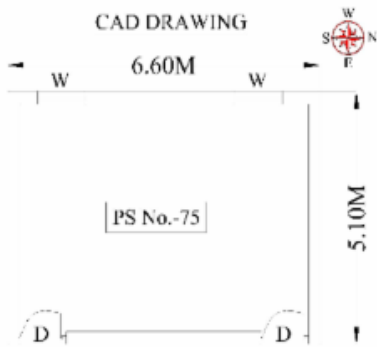

নির্বাচক নিবন্ধন আধিকারিকের স্বাক্ষর

Nazri Naksha

Google Map View

Polling Station Building Front View

Polling Station Front View

Cad View

Key MAP View

1 নাম : সরস্বতী লেট স্বামীর নাম: কাজল লেট বাড়ির নং : n0204 বয়স : 35 লিঙ্গ : মহিলা	RSR1280650 ফটো উপলব্ধ	2 নাম : কাজল লেট পিতার নাম: পরেশ লেট বাড়ির নং : n0204 বয়স : 36 লিঙ্গ : পুরুষ	RSR1107564 ফটো উপলব্ধ	3 নাম : সনমানী হেমরম স্বামীর নাম: মুরই হেমরম বাড়ির নং : n0200 বয়স : 41 লিঙ্গ : মহিলা	LPP2405033 ফটো উপলব্ধ
4 নাম : মিনতী বাপ্দী স্বামীর নাম: অনুকুল বাপ্দী বাড়ির নং : n0200 বয়স : 46 লিঙ্গ : মহিলা	LPP2350346 ফটো উপলব্ধ	Q 5 নাম : বাহামনি কিসকু স্বামীর নাম: লখীরাম কিসকু বাড়ির নং : বয়স : 41 লিঙ্গ : মহিলা	LPP2405058 ফটো উপলব্ধ	6 নাম : অনুকুল বাপ্দী পিতার নাম: শতীষ বাপ্দী বাড়ির নং : n0199 বয়স : 50 লিঙ্গ : পুরুষ	LPP2350338 ফটো উপলব্ধ
7 নাম : উৎপল বায়েন পিতার নাম: প্রদীপ বায়েন বাড়ির নং : n0139 বয়স : 35 লিঙ্গ : পুরুষ	RSR1183862 ফটো উপলব্ধ	8 নাম : বনোশ্বর বায়েন পিতার নাম: সখী (মঙ্গল) বায়েন বাড়ির নং : n0139 বয়স : 37 লিঙ্গ : পুরুষ	RSR1107366 ফটো উপলব্ধ	9 নাম : সরস্বতী দাস (বায়েন) স্বামীর নাম: উৎপল বায়েন বাড়ির নং : n0139 বয়স : 28 লিঙ্গ : মহিলা	RSR1689694 ফটো উপলব্ধ
10 নাম : সুরজমনি কিস্কু স্বামীর নাম: কেসব কিস্কু বাড়ির নং : n0187 বয়স : 76 লিঙ্গ : মহিলা	WB/41/290/060218 ফটো উপলব্ধ	11 নাম : সুলত ঘোষ মন্ডল স্বামীর নাম: সুরাজীত মন্ডল বাড়ির নং : n0262 বয়স : 33 লিঙ্গ : মহিলা	TWA1369610 ফটো উপলব্ধ	12 নাম : অভিজিৎ চৌধুরী পিতার নাম: বিশ্বনাথ চৌধুরী বাড়ির নং : n0185 বয়স : 38 লিঙ্গ : পুরুষ	LPP2350452 ফটো উপলব্ধ
13 নাম : মাধুরী চৌধুরী স্বামীর নাম: বিশ্বনাথ চৌধুরী বাড়ির নং : n0185 বয়স : 63 লিঙ্গ : মহিলা	RSR1987726 ফটো উপলব্ধ	14 নাম : বিশ্বনাথ চৌধুরী পিতার নাম: উমাপদ চৌধুরী বাড়ির নং : n0185 বয়স : 69 লিঙ্গ : পুরুষ	RSR1987809 ফটো উপলব্ধ	15 নাম : পার্বতীকুমার চৌধুরী পিতার নাম: উমাপদ চৌধুরী বাড়ির নং : n0186 বয়স : 75 লিঙ্গ : পুরুষ	WB/41/290/060336 ফটো উপলব্ধ
16 নাম : হেমন্ত বায়েন পিতার নাম: আনন্দ বায়েন বাড়ির নং : n0185 বয়স : 34 লিঙ্গ : পুরুষ	RSR1441385 ফটো উপলব্ধ	17 নাম : জয়ন্তী লেট স্বামীর নাম: লক্ষন লেট বাড়ির নং : n0185 বয়স : 56 লিঙ্গ : মহিলা	WB/41/290/060132 ফটো উপলব্ধ	18 নাম : সত্যজিৎ চৌধুরী পিতার নাম: বিশ্বনাথ চৌধুরী বাড়ির নং : n0185 বয়স : 34 লিঙ্গ : পুরুষ	RSR1280544 ফটো উপলব্ধ
19 নাম : অনু মাহাতো স্বামীর নাম: অভিজিৎ চৌধুরী বাড়ির নং : n0185 বয়স : 34 লিঙ্গ : মহিলা	RSR1361823 ফটো উপলব্ধ	20 নাম : বাসন্তী চৌধুরী স্বামীর নাম: পার্বতীকুমার চৌধুরী বাড়ির নং : n0186 বয়স : 66 লিঙ্গ : মহিলা	RSR2439685 ফটো উপলব্ধ	21 নাম : বিশ্বজীৎ সূত্রধর পিতার নাম: মথন সূত্রধর বাড়ির নং : n0037 বয়স : 35 লিঙ্গ : পুরুষ	RSR1183532 ফটো উপলব্ধ
22 নাম : রাম দাস পিতার নাম: ধীরেন দাস বাড়ির নং : n0037 বয়স : 42 লিঙ্গ : পুরুষ	LPP2350387 ফটো উপলব্ধ	23 নাম : রেনুকা দাস পিতার নাম: সমাদীশ দাস বাড়ির নং : n0037 বয়স : 66 লিঙ্গ : মহিলা	WB/41/290/060360 ফটো উপলব্ধ	24 নাম : সাগরী দাস পিতার নাম: রাজকুমার দাস বাড়ির নং : n0270 বয়স : 33 লিঙ্গ : মহিলা	RSR1848522 ফটো উপলব্ধ
25 নাম : কবিতা দাস স্বামীর নাম: সজল বায়েন বাড়ির নং : n0272 বয়স : 27 লিঙ্গ : মহিলা	RSR1848548 ফটো উপলব্ধ	26 নাম : ধীরেন কুমার দাস পিতার নাম: সমাদীশ দাস বাড়ির নং : n0037 বয়স : 68 লিঙ্গ : পুরুষ	WB/41/290/060442 ফটো উপলব্ধ	27 নাম : রাখী দাস স্বামীর নাম: মুরালী বায়েন বাড়ির নং : n0219 বয়স : 35 লিঙ্গ : মহিলা	RSR1167683 ফটো উপলব্ধ
28 নাম : স্মৃতি দাস স্বামীর নাম: রাম দাস বাড়ির নং : n0037 বয়স : 29 লিঙ্গ : মহিলা	RSR1742204 ফটো উপলব্ধ	29 নাম : বিমান দাস পিতার নাম: রাধা গোবিন্দ দাস বাড়ির নং : NOO16 বয়স : 24 লিঙ্গ : পুরুষ	RSR2010940 ফটো উপলব্ধ	30 নাম : রাধা গোবিন্দ দাস পিতার নাম: ভূধর চন্দ্র দাস বাড়ির নং : n0016 বয়স : 55 লিঙ্গ : পুরুষ	RSR1988005 ফটো উপলব্ধ