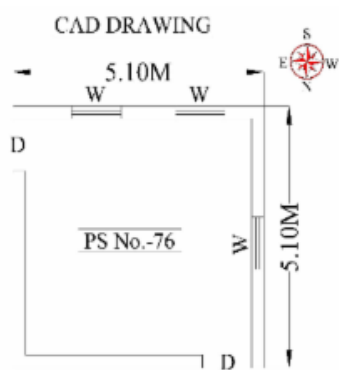

নির্বাচক নিবন্ধন আধিকারিকের স্বাক্ষর

Nazri Naksha

Google Map View

Polling Station Building Front View

Polling Station Front View

Cad View

Key MAP View

1 নাম : কুইন ভট্টাচার্য্য স্বামীর নাম: জ্যোতির্ময় চ্যাটার্জী বাড়ির নং : n0138 বয়স : 39 লিঙ্গ : মহিলা	CBF2711695 ফটো উপলব্ধ	2 নাম : মৃন্ময় চক্রবর্তী পিতার নাম: হররাম চক্রবর্তী বাড়ির নং : n0002 বয়স : 34 লিঙ্গ : পুরুষ	RSR1280874 ফটো উপলব্ধ	3 নাম : তন্ময় চক্রবর্তী স্বামীর নাম: হররাম চক্রবর্তী বাড়ির নং : n0002 বয়স : 39 লিঙ্গ : পুরুষ	RSR0312595 ফটো উপলব্ধ
4 নাম : চিন্ময় চক্রবর্তী পিতার নাম: হররাম চক্রবর্তী বাড়ির নং : n0002 বয়স : 40 লিঙ্গ : পুরুষ	LPP2350551 ফটো উপলব্ধ	5 নাম : সনাতন চক্রবর্তী পিতার নাম: ব্রজগোপাল চক্রবর্তী বাড়ির নং : n0002 বয়স : 49 লিঙ্গ : পুরুষ	RSR1535665 ফটো উপলব্ধ	6 নাম : সবিতা চক্রবর্তী স্বামীর নাম: হররাম চক্রবর্তী বাড়ির নং : n0002 বয়স : 61 লিঙ্গ : মহিলা	WB/41/290/063222 ফটো উপলব্ধ
7 নাম : হররাম চক্রবর্তী পিতার নাম: ননীগোপাল চক্রবর্তী বাড়ির নং : n0002 বয়স : 66 লিঙ্গ : পুরুষ	WB/41/290/063064 ফটো উপলব্ধ	8 নাম : অশোকা চক্রবর্তী স্বামীর নাম: রামনারায়ণ চক্রবর্তী বাড়ির নং : n0001 বয়স : 57 লিঙ্গ : মহিলা	WB/41/290/063100 ফটো উপলব্ধ	9 নাম : রামনারায়ণ চক্রবর্তী পিতার নাম: হররাম চক্রবর্তী বাড়ির নং : n0001 বয়স : 62 লিঙ্গ : পুরুষ	WB/41/290/063119 ফটো উপলব্ধ
10 নাম : প্রিয়া রায় চ্যাটার্জী স্বামীর নাম: কালীশরন চ্যাটার্জী বাড়ির নং : এন0010 বয়স : 23 লিঙ্গ : মহিলা	RSR2283687 ফটো উপলব্ধ	11 নাম : কৃপাময়ী চট্টোপাধ্যায় স্বামীর নাম: নকুল চট্টোপাধ্যায় বাড়ির নং : n0010 বয়স : 59 লিঙ্গ : মহিলা	WB/41/290/063010 ফটো উপলব্ধ	12 নাম : মনিকা চ্যাটার্জী স্বামীর নাম: দুর্গা চ্যাটার্জী বাড়ির নং : n0010 বয়স : 50 লিঙ্গ : মহিলা	RSR1183987 ফটো উপলব্ধ
13 নাম : বাপ্পা চ্যাটার্জী মায়ের নাম: মনিকা চ্যাটার্জী বাড়ির নং : n0010 বয়স : 34 লিঙ্গ : পুরুষ	RSR1280866 ফটো উপলব্ধ	14 নাম : জ্যোতির্ময় চ্যাটার্জী পিতার নাম: গঙ্গাচরণ চ্যাটার্জী বাড়ির নং : n0009 বয়স : 41 লিঙ্গ : পুরুষ	LPP1932169 ফটো উপলব্ধ	15 নাম : চায়না চ্যাটার্জী স্বামীর নাম: গঙ্গাচরণ চট্টোপাধ্যায় বাড়ির নং : n0009 বয়স : 69 লিঙ্গ : মহিলা	RSR1988559 ফটো উপলব্ধ
16 নাম : কৃষ্ণা চট্টোপাধ্যায় স্বামীর নাম: অমল শিব চট্টোপাধ্যায় বাড়ির নং : n0006 বয়স : 63 লিঙ্গ : মহিলা	WB/41/290/063007 ফটো উপলব্ধ	17 নাম : ফাল্গুনী চ্যাটার্জী স্বামীর নাম: পুলক চ্যাটার্জী বাড়ির নং : n0005 বয়স : 38 লিঙ্গ : মহিলা	RSR1184035 ফটো উপলব্ধ	18 নাম : লক্ষ্মী চট্টোপাধ্যায় স্বামীর নাম: বিমলশিব চট্টোপাধ্যায় বাড়ির নং : n0005 বয়স : 68 লিঙ্গ : মহিলা	WB/41/290/063244 ফটো উপলব্ধ
19 নাম : পুলক চট্টোপাধ্যায় পিতার নাম: বিমল শিব চট্টোপাধ্যায় বাড়ির নং : n0005 বয়স : 46 লিঙ্গ : পুরুষ	LPP1342567 ফটো উপলব্ধ	20 নাম : গঙ্গাচরণ চট্টোপাধ্যায় পিতার নাম: অম্বিকা চট্টোপাধ্যায় বাড়ির নং : n0009 বয়স : 79 লিঙ্গ : পুরুষ	WB/41/290/063121 ফটো উপলব্ধ	21 নাম : তিলক চ্যাটার্জী পিতার নাম: অমল শিব চ্যাটার্জী বাড়ির নং : n0006 বয়স : 37 লিঙ্গ : পুরুষ	LPP2350577 ফটো উপলব্ধ
22 নাম : অলোক চ্যাটার্জী পিতার নাম: অমল শিব চ্যাটার্জী বাড়ির নং : n0006 বয়স : 41 লিঙ্গ : পুরুষ	LPP1982867 ফটো উপলব্ধ	23 নাম : কালিশরন চ্যাটার্জী পিতার নাম: রনিভূষণ চ্যাটার্জী বাড়ির নং : n0010 বয়স : 39 লিঙ্গ : পুরুষ	RSR1183995 ফটো উপলব্ধ	24 নাম : ত্রিপর্না চ্যাটার্জী পিতার নাম: আশীষ কুমার চ্যাটার্জী বাড়ির নং : নং033 বয়স : 25 লিঙ্গ : মহিলা	RSR1881291 ফটো উপলব্ধ
25 নাম : স্মিতিরেখা চ্যাটার্জী স্বামীর নাম: প্রণব কুমার চট্টোপাধ্যায় বাড়ির নং : n0034 বয়স : 74 লিঙ্গ : মহিলা	CBF2617686 ফটো উপলব্ধ	26 নাম : আশীষকুমার চ্যাটার্জী পিতার নাম: প্রনব চ্যাটার্জী বাড়ির নং : n0012 বয়স : 54 লিঙ্গ : পুরুষ	WB/41/290/063321 ফটো উপলব্ধ	27 নাম : সীমা চ্যাটার্জী স্বামীর নাম: উজ্জলশিব চ্যাটার্জী বাড়ির নং : n0007 বয়স : 51 লিঙ্গ : মহিলা	LPP1982875 ফটো উপলব্ধ
28 নাম : প্রণব কুমার চ্যাটার্জী পিতার নাম: দেবীপদ চ্যাটার্জী বাড়ির নং : n0033 বয়স : 78 লিঙ্গ : পুরুষ	CBF2617678 ফটো উপলব্ধ	29 নাম : মাধবী চ্যাটার্জী স্বামীর নাম: কালীস্বাধন চট্টোপাধ্যায় বাড়ির নং : n0028 বয়স : 64 লিঙ্গ : মহিলা	LPP1725357 ফটো উপলব্ধ	30 নাম : কালীস্বাধন চ্যাটার্জী পিতার নাম: সত্যনারায়ণ চট্টোপাধ্যায় বাড়ির নং : n0028 বয়স : 76 লিঙ্গ : পুরুষ	RSR2317758 ফটো উপলব্ধ