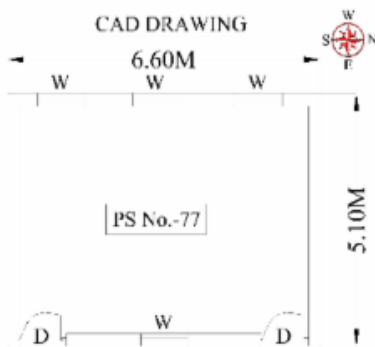

নির্বাচক নিবন্ধন আধিকারিকের স্বাক্ষর

Nazri Naksha

Google Map View

Polling Station Building Front View

Polling Station Front View

Cad View

Key MAP View

1 নাম : স্বামী চৈতন্যানন্দ সরস্বতী পিতার নাম : স্বামী সদানন্দ সরস্বতী বাড়ির নং : n0184 বয়স : 77 লিঙ্গ : পুরুষ	LPP2405850 ফটো উপলব্ধ	2 নাম : সমীর সাঁতরা পিতার নাম : বিশ্বনাথ সাঁতরা বাড়ির নং : n0141 বয়স : 36 লিঙ্গ : পুরুষ	RSR1624741 ফটো উপলব্ধ	3 নাম : সঞ্জয় কুমার লেট পিতার নাম : প্রমথ লেট বাড়ির নং : n0141 বয়স : 38 লিঙ্গ : পুরুষ	RSR1107887 ফটো উপলব্ধ
4 নাম : অর্চনা লেট পিতার নাম : সনৎ লেট বাড়ির নং : n0141 বয়স : 37 লিঙ্গ : মহিলা	RSR0317677 ফটো উপলব্ধ	5 নাম : অর্চনা লেট (সাঁতরা) স্বামীর নাম : সমীর সাঁতরা বাড়ির নং : n0141 বয়স : 34 লিঙ্গ : মহিলা	RSR1624709 ফটো উপলব্ধ	6 নাম : মুনমুন লেট স্বামীর নাম : সঞ্জয় লেট বাড়ির নং : n0141 বয়স : 32 লিঙ্গ : মহিলা	RSR1362342 ফটো উপলব্ধ
7 নাম : ভারতী পাল স্বামীর নাম : কালিসাধন পাল বাড়ির নং : n0259 বয়স : 42 লিঙ্গ : মহিলা	LPP2350833 ফটো উপলব্ধ	8 নাম : রুমকি লেট স্বামীর নাম : অভিজিৎ লেট বাড়ির নং : এন0074 বয়স : 21 লিঙ্গ : মহিলা	RSR2300309 ফটো উপলব্ধ	9 নাম : আরতী পাল স্বামীর নাম : হরিসাধন পাল বাড়ির নং : n0260 বয়স : 45 লিঙ্গ : মহিলা	LPP2350858 ফটো উপলব্ধ
10 নাম : অভিজিৎ লেট পিতার নাম : পবন লেট বাড়ির নং : N0074 বয়স : 25 লিঙ্গ : পুরুষ	RSR2012573 ফটো উপলব্ধ	11 নাম : ঋক লেট মায়ের নাম : অর্চনা লেট বাড়ির নং : এন0141 বয়স : 21 লিঙ্গ : পুরুষ	RSR2252880 ফটো উপলব্ধ	12 নাম : মিশন কুমার প্রামানিক পিতার নাম : শ্যামাপদ প্রামানিক বাড়ির নং : n0024 বয়স : 57 লিঙ্গ : পুরুষ	RSR1983279 ফটো উপলব্ধ
13 নাম : সুখেন প্রামানিক পিতার নাম : মিলন কুমার প্রামানিক বাড়ির নং : n0024 বয়স : 35 লিঙ্গ : পুরুষ	RSR1184381 ফটো উপলব্ধ	14 নাম : মিলন কুমার প্রামানিক পিতার নাম : শ্যামাপদ বাড়ির নং : n0024 বয়স : 65 লিঙ্গ : পুরুষ	RSR1983287 ফটো উপলব্ধ	15 নাম : চায়না প্রামানিক স্বামীর নাম : মিলন কুমার প্রামানিক বাড়ির নং : n0024 বয়স : 61 লিঙ্গ : মহিলা	RSR1983303 ফটো উপলব্ধ
16 নাম : বেবী প্রামানিক (লেট) স্বামীর নাম : অভিজিৎ লেট বাড়ির নং : n0024 বয়স : 33 লিঙ্গ : মহিলা	RSR1362086 ফটো উপলব্ধ	17 নাম : বেবী ভান্ডারী(প্রামানিক) স্বামীর নাম : সুখেন প্রামানিক বাড়ির নং : n0024 বয়স : 31 লিঙ্গ : মহিলা	RSR1441856 ফটো উপলব্ধ	18 নাম : খকমনি লিঙ্গ স্বামীর নাম : জলধর কিস্ক বাড়ির নং : n0144 বয়স : 30 লিঙ্গ : মহিলা	RSR1281039 ফটো উপলব্ধ
19 নাম : ছোট চুরকীন কিস্ক স্বামীর নাম : ভন্ডেশ্বর কিস্ক বাড়ির নং : n0144 বয়স : 57 লিঙ্গ : মহিলা	RSR0315606 ফটো উপলব্ধ	20 নাম : ডন্ডেশ্বর কিস্ক পিতার নাম : লারগা কিস্ক বাড়ির নং : n0144 বয়স : 68 লিঙ্গ : পুরুষ	WB/41/290/495108 ফটো উপলব্ধ	21 নাম : বাসন্তী কিস্ক স্বামীর নাম : সুনীল কিস্ক বাড়ির নং : n0129 বয়স : 33 লিঙ্গ : মহিলা	RSR1362235 ফটো উপলব্ধ
22 নাম : সুনীল কিস্ক পিতার নাম : বিনয় কিস্ক বাড়ির নং : n0129 বয়স : 34 লিঙ্গ : পুরুষ	RSR1281567 ফটো উপলব্ধ	23 নাম : দাসী কিস্ক স্বামীর নাম : বিনয় কিস্ক বাড়ির নং : n0129 বয়স : 66 লিঙ্গ : মহিলা	WB/41/290/066307 ফটো উপলব্ধ	24 নাম : সৌভম বানার্জী পিতার নাম : দীরেন্দ্র নাথ বানার্জী বাড়ির নং : n0006 বয়স : 63 লিঙ্গ : পুরুষ	LPP2212850 ফটো উপলব্ধ
25 নাম : বীণাপানি বানার্জী স্বামীর নাম : সৌভম বানার্জী বাড়ির নং : n0006 বয়স : 45 লিঙ্গ : মহিলা	LPP2212892 ফটো উপলব্ধ	26 নাম : পায়েল রায়গাঙ্গুলী স্বামীর নাম : গোলাপ রায় গাঙ্গুলী বাড়ির নং : এন0006 বয়স : 39 লিঙ্গ : মহিলা	ZHR2241263 ফটো উপলব্ধ	27 নাম : গোলাপ রায়গাঙ্গুলী পিতার নাম : মহাদেব গাঙ্গুলি বাড়ির নং : n0006 বয়স : 50 লিঙ্গ : পুরুষ	WB/41/290/066058 ফটো উপলব্ধ
28 নাম : নীলেশকুমার গোস্বামী পিতার নাম : সুধীর কুমার গোস্বামী বাড়ির নং : n0016 বয়স : 62 লিঙ্গ : পুরুষ	WB/41/290/066010 ফটো উপলব্ধ	29 নাম : শঙ্কর প্রসাদ গোস্বামী পিতার নাম : নীলেশ কুমার গোস্বামী বাড়ির নং : n0016 বয়স : 29 লিঙ্গ : পুরুষ	RSR1624675 ফটো উপলব্ধ	30 নাম : মিতা গোস্বামী স্বামীর নাম : নীলেশ কুমার গোস্বামী বাড়ির নং : n0016 বয়স : 50 লিঙ্গ : মহিলা	WB/41/290/066003 ফটো উপলব্ধ