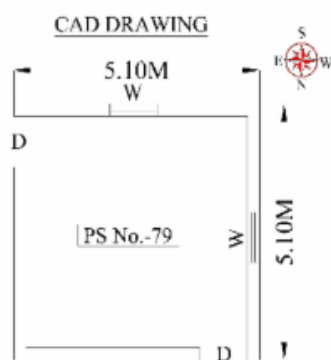

নির্বাচক নিবন্ধন আধিকারিকের স্বাক্ষর

Nazri Naksha

Google Map View

Polling Station Building Front View

Polling Station Front View

Cad View

Key MAP View

বিধানসভা নির্বাচনক্ষেত্রের নং, নাম : 290-ময়ূরেশ্বর  
ভাগ নং, নাম : 1-গ্রাম-কুমুভা