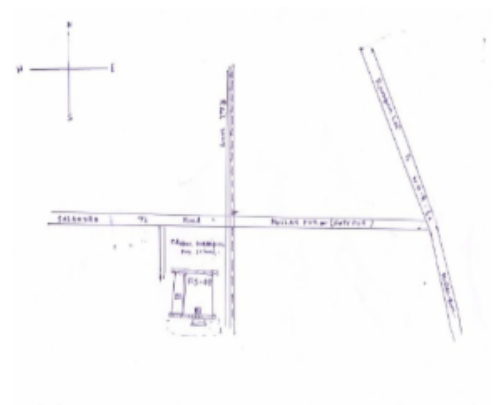

নির্বাচক নিবন্ধন আধিকারিকের স্বাক্ষর

Nazri Naksha

Google Map View

Polling Station Building Front View

Polling Station Front View

Cad View

Key MAP View

বিধানসভা নির্বাচনক্ষেত্রের নং, নাম : 290-ময়ূরেশ্বর
ভাগ নং, নাম : 1-ফতেপুর,(পশ্চিমঅংশ)