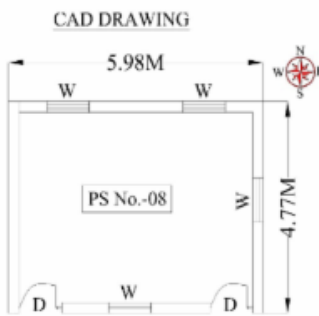

নির্বাচক নিবন্ধন আধিকারিকের স্বাক্ষর

Nazri Naksha

Google Map View

Polling Station Building Front View

Polling Station Front View

Cad View

Key MAP View

বিধানসভা নির্বাচনক্ষেত্রের নং, নাম : 290-ময়ূরেশ্বর
ভাগ নং, নাম : 1-ফতেপুর,(পশ্চিমঅংশ)