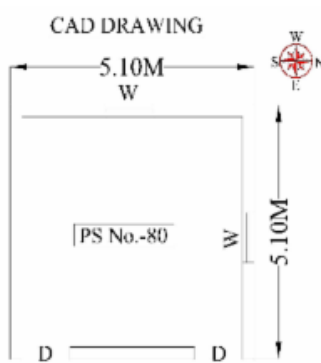

নির্বাচক নিবন্ধন আধিকারিকের স্বাক্ষর

Nazri Naksha

Google Map View

Polling Station Building Front View

Polling Station Front View

Cad View

Key MAP View

1 নাম : বাবুনি ভূইমালী স্বামীর নাম: তারক ভূইমালী বাড়ির নং : n0001 বয়স : 41 লিঙ্গ : মহিলা	LPP1985233 ফটো উপলব্ধ	2 নাম : তারক ভূইমালী পিতার নাম: অংশুমান ভূইমালী বাড়ির নং : n0001 বয়স : 44 লিঙ্গ : পুরুষ	LPP1343342 ফটো উপলব্ধ	3 নাম : অলকা ভূইমালী স্বামীর নাম: অংশুমান ভূইমালী বাড়ির নং : n0001 বয়স : 59 লিঙ্গ : মহিলা	WB/41/290/072073 ফটো উপলব্ধ
4 নাম : ভবেন্দ্র ভূইমালী পিতার নাম: অংশুমান ভূইমালী বাড়ির নং : n0001 বয়স : 35 লিঙ্গ : পুরুষ	RSR1108489 ফটো উপলব্ধ	5 নাম : খুবু কুমারী চৌধুরী স্বামীর নাম: চন্দন চৌধুরী বাড়ির নং : এন0002 বয়স : 27 লিঙ্গ : মহিলা	RSR2220697 ফটো উপলব্ধ	6 নাম : সুরভ চৌধুরী পিতার নাম: অসিত চৌধুরী বাড়ির নং : n0237 বয়স : 27 লিঙ্গ : পুরুষ	RSR1763689 ফটো উপলব্ধ
7 নাম : উষা চৌধুরী স্বামীর নাম: তীর্থ চৌধুরী বাড়ির নং : n0225 বয়স : 33 লিঙ্গ : মহিলা	RSR1442581 ফটো উপলব্ধ	8 নাম : তীর্থ চৌধুরী পিতার নাম: নিত্য গোপাল চৌধুরী বাড়ির নং : n0003 বয়স : 37 লিঙ্গ : পুরুষ	LPP2351526 ফটো উপলব্ধ	9 নাম : সরমা চৌধুরী স্বামীর নাম: নিত্যগোপাল চৌধুরী বাড়ির নং : n0003 বয়স : 55 লিঙ্গ : মহিলা	WB/41/290/072177 ফটো উপলব্ধ
10 নাম : চন্দন চৌধুরী পিতার নাম: অসিত চৌধুরী বাড়ির নং : n0002 বয়স : 30 লিঙ্গ : পুরুষ	RSR1536945 ফটো উপলব্ধ	11 নাম : লিপিকা চৌধুরী স্বামীর নাম: অসিত চৌধুরী বাড়ির নং : n0002 বয়স : 49 লিঙ্গ : মহিলা	LPP1343193 ফটো উপলব্ধ	12 নাম : অসিত চৌধুরী পিতার নাম: সত্যবান চৌধুরী বাড়ির নং : n0002 বয়স : 52 লিঙ্গ : পুরুষ	RSR2395168 ফটো উপলব্ধ
13 নাম : অমিতা চৌধুরী স্বামীর নাম: সত্যবান চৌধুরী বাড়ির নং : n0002 বয়স : 67 লিঙ্গ : মহিলা	LPP1343250 ফটো উপলব্ধ	14 নাম : রূপালী দাস স্বামীর নাম: রজনীকান্ত দাস বাড়ির নং : n0093 বয়স : 53 লিঙ্গ : মহিলা	WB/41/290/072357 ফটো উপলব্ধ	15 নাম : সীমা দাস পিতার নাম: শ্রীকান্ত দাস বাড়ির নং : এন0260 বয়স : 26 লিঙ্গ : মহিলা	ZHR2158434 ফটো উপলব্ধ
16 নাম : বক্রেশ্বর ফুলমালী পিতার নাম: বৃদ্ধদেব ফুলমালী বাড়ির নং : n0011 বয়স : 30 লিঙ্গ : পুরুষ	RSR1691898 ফটো উপলব্ধ	17 নাম : নিমাই ভূইমালী পিতার নাম: উত্তম ভূইমালী বাড়ির নং : n0011 বয়স : 33 লিঙ্গ : পুরুষ	LPP2406700 ফটো উপলব্ধ	18 নাম : চুমকী লেট স্বামীর নাম: নিমাই ভূইমালী বাড়ির নং : এন0011 বয়স : 28 লিঙ্গ : মহিলা	RSR1881028 ফটো উপলব্ধ
19 নাম : শিবা ফুলমালী পিতার নাম: গৌতম ফুলমালী বাড়ির নং : N0009 বয়স : 24 লিঙ্গ : পুরুষ	RSR2006195 ফটো উপলব্ধ	20 নাম : বৃদ্ধদেব ফুলমালী পিতার নাম: অক্ষয় ফুলমালী বাড়ির নং : n0011 বয়স : 58 লিঙ্গ : পুরুষ	WB/41/290/072128 ফটো উপলব্ধ	21 নাম : চন্দনী ফুলমালী স্বামীর নাম: বৃদ্ধদেব ফুলমালী বাড়ির নং : n0011 বয়স : 55 লিঙ্গ : মহিলা	WB/41/290/072075 ফটো উপলব্ধ
22 নাম : বাসন্তী ফুলমালী স্বামীর নাম: গৌতম ফুলমালী বাড়ির নং : n0009 বয়স : 47 লিঙ্গ : মহিলা	LPP1343664 ফটো উপলব্ধ	23 নাম : গৌতম ফুলমালী পিতার নাম: অক্ষয় ফুলমালী বাড়ির নং : n0009 বয়স : 52 লিঙ্গ : পুরুষ	WB/41/290/072114 ফটো উপলব্ধ	24 নাম : কল্যাণী ফুলমালী স্বামীর নাম: গৌতম ফুলমালী বাড়ির নং : n0012 বয়স : 57 লিঙ্গ : মহিলা	WB/41/290/072170 ফটো উপলব্ধ
25 নাম : ষষ্টি ফুলমালী পিতার নাম: বৃদ্ধদেব ফুলমালী বাড়ির নং : n0263 বয়স : 26 লিঙ্গ : পুরুষ	RSR1848977 ফটো উপলব্ধ	26 নাম : সর্বেশ্বর ফুলমালী পিতার নাম: অশ্বিনী ফুলমালী বাড়ির নং : n0012 বয়স : 34 লিঙ্গ : পুরুষ	RSR1282607 ফটো উপলব্ধ	27 নাম : সুলতা ফুলমালী(ভূইমালী) স্বামীর নাম: সর্বেশ্বর ফুলমালী বাড়ির নং : n0272 বয়স : 28 লিঙ্গ : মহিলা	RSR1852888 ফটো উপলব্ধ
28 নাম : ষষ্ঠীধর বাগ পিতার নাম: শান্তিময় বাগ বাড়ির নং : n0021 বয়স : 36 লিঙ্গ : পুরুষ	RSR1108778 ফটো উপলব্ধ	29 নাম : বিদ্যুৎ বাগ পিতার নাম: শান্তি বাগ বাড়ির নং : n0021 বয়স : 36 লিঙ্গ : পুরুষ	RSR1108786 ফটো উপলব্ধ	30 নাম : মমতা বাগ স্বামীর নাম: গোপীনাথ বাগ বাড়ির নং : n0172 বয়স : 51 লিঙ্গ : মহিলা	WB/41/290/072080 ফটো উপলব্ধ