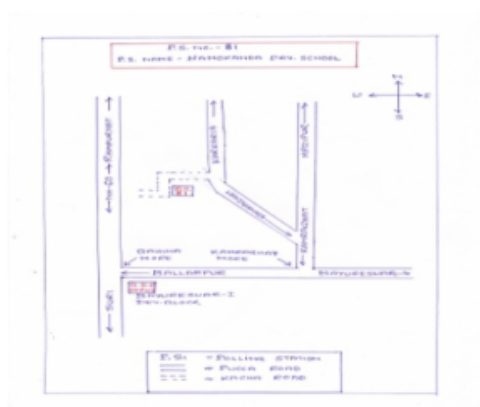

Key MAP View