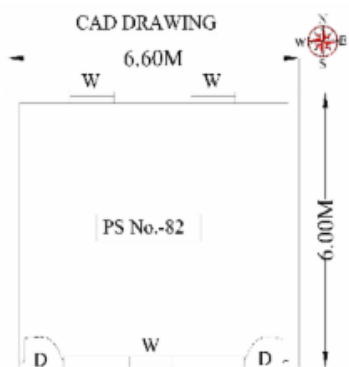

নির্বাচক নিবন্ধন আধিকারিকের স্বাক্ষর

Nazri Naksha

Google Map View

Polling Station Building Front View

Polling Station Front View

Cad View

Key MAP View

1 নাম : কল্পনা কোনাই পিতার নাম: আনন্দ কোনাই বাড়ির নং : n0205 বয়স : 39 লিঙ্গ : মহিলা	LPP2363232 ফটো উপলব্ধ	2 নাম : মিঠুন লেট মায়ের নাম: লেবানী লেট বাড়ির নং : n0148 বয়স : 40 লিঙ্গ : পুরুষ	LPP2352011 ফটো উপলব্ধ	3 নাম : পিঙ্কি ওবা স্বামীর নাম: অর্জুন ওবা বাড়ির নং : নং0019 বয়স : 33 লিঙ্গ : মহিলা	RSR1916816 ফটো উপলব্ধ
4 নাম : অর্জুন ওবা পিতার নাম: রাজু ওবা বাড়ির নং : n0019 বয়স : 45 লিঙ্গ : পুরুষ	LPP1987460 ফটো উপলব্ধ	5 নাম : সবিতা ওবা স্বামীর নাম: রাজু ওবা বাড়ির নং : n0019 বয়স : 66 লিঙ্গ : মহিলা	WB/41/290/081109 ফটো উপলব্ধ	6 নাম : রাজু ওবা পিতার নাম: ধরজাধারী ওবা বাড়ির নং : n0019 বয়স : 71 লিঙ্গ : পুরুষ	WB/41/290/081088 ফটো উপলব্ধ
7 নাম : বিজলী কয়াল স্বামীর নাম: নিরঞ্জন কয়াল বাড়ির নং : n0179 বয়স : 50 লিঙ্গ : মহিলা	LPP1344191 ফটো উপলব্ধ	8 নাম : নিরঞ্জন কয়াল পিতার নাম: বিনয় কয়াল বাড়ির নং : n0179 বয়স : 59 লিঙ্গ : পুরুষ	WB/41/290/081153 ফটো উপলব্ধ	9 নাম : বিপ্লব কয়াল পিতার নাম: জনার্দন কয়াল বাড়ির নং : n0179 বয়স : 30 লিঙ্গ : পুরুষ	RSR1537729 ফটো উপলব্ধ
10 নাম : মালতী কয়াল স্বামীর নাম: জনার্দন কয়াল বাড়ির নং : n0179 বয়স : 54 লিঙ্গ : মহিলা	WB/41/290/081054 ফটো উপলব্ধ	11 নাম : জনার্দন কয়াল পিতার নাম: বিনয় কয়াল বাড়ির নং : n0179 বয়স : 61 লিঙ্গ : পুরুষ	WB/41/290/081258 ফটো উপলব্ধ	12 নাম : প্রসেনজিৎ কয়াল পিতার নাম: নিরঞ্জন কয়াল বাড়ির নং : এন0179 বয়স : 23 লিঙ্গ : পুরুষ	RSR2159044 ফটো উপলব্ধ
13 নাম : আশা কয়াল পিতার নাম: স্বপন কুমার কয়াল বাড়ির নং : এন0179 বয়স : 21 লিঙ্গ : মহিলা	RSR2284172 ফটো উপলব্ধ	14 নাম : স্বপন কয়াল পিতার নাম: বিনয় কয়াল বাড়ির নং : n0179 বয়স : 55 লিঙ্গ : পুরুষ	WB/41/290/081026 ফটো উপলব্ধ	15 নাম : পার্থ কুমার কয়াল পিতার নাম: বিনয় কুমার কয়াল বাড়ির নং : n0179 বয়স : 43 লিঙ্গ : পুরুষ	LPP1435080 ফটো উপলব্ধ
16 নাম : রুবি কয়াল স্বামীর নাম: স্বপন কুমার কয়াল বাড়ির নং : n0179 বয়স : 43 লিঙ্গ : মহিলা	LPP1435098 ফটো উপলব্ধ	17 নাম : সন্দীপ কয়াল পিতার নাম: নিরঞ্জন কয়াল বাড়ির নং : n0179 বয়স : 29 লিঙ্গ : পুরুষ	RSR1625557 ফটো উপলব্ধ	18 নাম : প্রলয় কয়াল পিতার নাম: জনার্দন কয়াল বাড়ির নং : n0236 বয়স : 27 লিঙ্গ : পুরুষ	RSR1764034 ফটো উপলব্ধ
19 নাম : শুক্লা কয়াল স্বামীর নাম: পার্থ কুমার কয়াল বাড়ির নং : n0179 বয়স : 36 লিঙ্গ : মহিলা	LPP2407195 ফটো উপলব্ধ	20 নাম : শিউলি কয়াল স্বামীর নাম: সন্দীপ কয়াল বাড়ির নং : নং0179 বয়স : 25 লিঙ্গ : মহিলা	RSR2221935 ফটো উপলব্ধ	21 নাম : বুলু কয়াল স্বামীর নাম: গৌতম কয়াল বাড়ির নং : n0178 বয়স : 37 লিঙ্গ : মহিলা	RSR1109172 ফটো উপলব্ধ
22 নাম : অঙ্কিতা মন্ডল কয়াল স্বামীর নাম: বিপ্লব কয়াল বাড়ির নং : নং0320 বয়স : 22 লিঙ্গ : মহিলা	RSR2221885 ফটো উপলব্ধ	23 নাম : গৌতম কয়াল পিতার নাম: এককড়ি কয়াল বাড়ির নং : n0178 বয়স : 44 লিঙ্গ : পুরুষ	LPP1987486 ফটো উপলব্ধ	24 নাম : শিলু কয়াল স্বামীর নাম: উত্তম কয়াল বাড়ির নং : n0178 বয়স : 38 লিঙ্গ : মহিলা	RSR1283092 ফটো উপলব্ধ
25 নাম : উত্তম কয়াল পিতার নাম: এককড়ি কয়াল বাড়ির নং : n0178 বয়স : 46 লিঙ্গ : পুরুষ	LPP1344373 ফটো উপলব্ধ	26 নাম : তৃপ্তি কয়াল স্বামীর নাম: এককড়ি কয়াল বাড়ির নং : n0178 বয়স : 61 লিঙ্গ : মহিলা	WB/41/290/081055 ফটো উপলব্ধ	27 নাম : এককরি কয়াল পিতার নাম: সমাদিস কয়াল বাড়ির নং : n0178 বয়স : 72 লিঙ্গ : পুরুষ	RSR2184182 ফটো উপলব্ধ
28 নাম : কনিকা কোনাই স্বামীর নাম: সমীর কোনাই বাড়ির নং : n0128 বয়স : 38 লিঙ্গ : মহিলা	RSR1282821 ফটো উপলব্ধ	29 নাম : রথিন কোনাই পিতার নাম: মদন কোনাই বাড়ির নং : n0128 বয়স : 39 লিঙ্গ : পুরুষ	RSR1109305 ফটো উপলব্ধ	30 নাম : থামু কোনাই স্বামীর নাম: মদন কোনাই বাড়ির নং : n0128 বয়স : 56 লিঙ্গ : মহিলা	WB/41/290/081209 ফটো উপলব্ধ