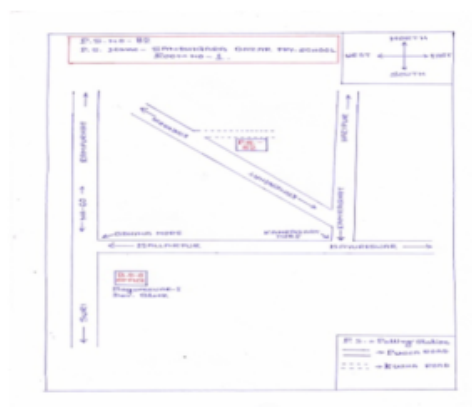

Key MAP View