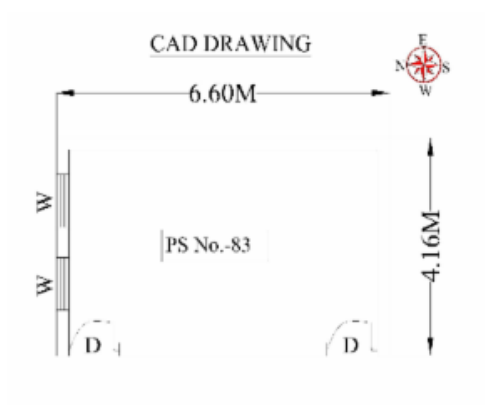

নির্বাচক নিবন্ধন আধিকারিকের স্বাক্ষর

Nazri Naksha

Google Map View

Polling Station Building Front View

Polling Station Front View

Cad View

Key MAP View

1	LPP2351955	নাম : বীরেন্দ্রনাথ বায়েন পিতার নাম: মৃত্যুঞ্জয় বায়েন বাড়ির নং : n0235 বয়স : 41 লিঙ্গ : পুরুষ	ফটো উপলব্ধ	2	WB/41/290/078116	নাম : অলকা লেট স্বামীর নাম: শিবশঙ্কর লেট বাড়ির নং : n0018 বয়স : 78 লিঙ্গ : মহিলা	ফটো উপলব্ধ	3	LPP1989011	নাম : অভিজিৎ সাহা পিতার নাম: রুদ্রদেব সাহা বাড়ির নং : n0068 বয়স : 41 লিঙ্গ : পুরুষ	ফটো উপলব্ধ
4	RSR1109438	নাম : পার্থ কুমার সাহা মায়ের নাম: যশোদা সাহা বাড়ির নং : n0068 বয়স : 47 লিঙ্গ : পুরুষ	ফটো উপলব্ধ	5	RSR1363266	নাম : জয়ন্তী সাহা স্বামীর নাম: অভিজিৎ সাহা বাড়ির নং : n0068 বয়স : 33 লিঙ্গ : মহিলা	ফটো উপলব্ধ	6	RSR1282839	নাম : মধুসূদন লেট পিতার নাম: মৃত শিবশঙ্কর লেট বাড়ির নং : n0045 বয়স : 52 লিঙ্গ : পুরুষ	ফটো উপলব্ধ
7	LPP2352243	নাম : শোভন বায়েন পিতার নাম: হলধর বায়েন(ভিকু) বাড়ির নং : n0137 বয়স : 38 লিঙ্গ : পুরুষ	ফটো উপলব্ধ	8	RSR1187038	নাম : শ্যামলী বায়েন স্বামীর নাম: শোভন বায়েন বাড়ির নং : n0137 বয়স : 35 লিঙ্গ : মহিলা	ফটো উপলব্ধ	9	RSR2284321	নাম : সুকান্ত লেট পিতার নাম: মধু সূদন লেট বাড়ির নং : এন00 বয়স : 21 লিঙ্গ : পুরুষ	ফটো উপলব্ধ
10	RSR2222362	নাম : শুভজিৎ কয়াল পিতার নাম: সুখেন্দু কয়াল বাড়ির নং : নং002 বয়স : 23 লিঙ্গ : পুরুষ	ফটো উপলব্ধ	11	RSR2154615	নাম : লোকনাথ কয়াল পিতার নাম: বাবলু কয়াল বাড়ির নং : এন0001 বয়স : 24 লিঙ্গ : পুরুষ	ফটো উপলব্ধ	12	LPP1988302	নাম : সিমন্ত কয়াল পিতার নাম: মধুসূদন কয়াল বাড়ির নং : n0002 বয়স : 41 লিঙ্গ : পুরুষ	ফটো উপলব্ধ
13	RSR2095784	নাম : সুমন কয়াল পিতার নাম: দীপক কুমার কয়াল বাড়ির নং : 123 বয়স : 25 লিঙ্গ : পুরুষ	ফটো উপলব্ধ	14	RSR1853340	নাম : সোনালি কয়াল পিতার নাম: প্রশান্ত কয়াল বাড়ির নং : n0296 বয়স : 26 লিঙ্গ : মহিলা	ফটো উপলব্ধ	15	LPP1732783	নাম : তারাপদ বাদ্যকর পিতার নাম: ভৈরব বাদ্যকর বাড়ির নং : এন0005 বয়স : 49 লিঙ্গ : পুরুষ	ফটো উপলব্ধ
16	WB/41/290/093170	নাম : ভৈরব বাদ্যকর পিতার নাম: রাধু বাদ্যকর বাড়ির নং : এন0005 বয়স : 73 লিঙ্গ : পুরুষ	ফটো উপলব্ধ	17	LPP1732791	নাম : কলু বাদ্যকর স্বামীর নাম: সেন্দু বাদ্যকর বাড়ির নং : এন0005 বয়স : 47 লিঙ্গ : মহিলা	ফটো উপলব্ধ	18	WB/41/290/093282	নাম : সন্ধ্যা বাদ্যকর স্বামীর নাম: ভৈরব বাদ্যকর বাড়ির নং : এন0005 বয়স : 69 লিঙ্গ : মহিলা	ফটো উপলব্ধ
19	RSR0360370	নাম : রেখা বাদ্যকর স্বামীর নাম: রঞ্জিত বাদ্যকর বাড়ির নং : এন0006 বয়স : 39 লিঙ্গ : মহিলা	ফটো উপলব্ধ	20	RSR2154649	নাম : সোমনাথ কয়াল পিতার নাম: বাবলু কয়াল বাড়ির নং : এন0001 বয়স : 25 লিঙ্গ : পুরুষ	ফটো উপলব্ধ	21	WB/41/290/084421	নাম : সুজাতা কয়াল স্বামীর নাম: সুখেন্দু কয়াল বাড়ির নং : n0002 বয়স : 50 লিঙ্গ : মহিলা	ফটো উপলব্ধ
22	RSR2376887	নাম : সুখেন্দু কয়াল পিতার নাম: পঞ্চানন কয়াল বাড়ির নং : n0002 বয়স : 61 লিঙ্গ : পুরুষ	ফটো উপলব্ধ	23	RSR1625771	নাম : হেমন্ত কয়াল পিতার নাম: বন্দিরাম কয়াল বাড়ির নং : n0002 বয়স : 29 লিঙ্গ : পুরুষ	ফটো উপলব্ধ	24	WB/41/290/084422	নাম : চাইনা কয়াল স্বামীর নাম: বন্দিরাম কয়াল বাড়ির নং : n0002 বয়স : 55 লিঙ্গ : মহিলা	ফটো উপলব্ধ
25	WB/41/290/084477	নাম : বন্দিরাম কয়াল পিতার নাম: পঞ্চানন কয়াল বাড়ির নং : n0002 বয়স : 61 লিঙ্গ : পুরুষ	ফটো উপলব্ধ	26	WB/41/290/084420	নাম : উজ্জ্বলা কয়াল স্বামীর নাম: মধুসূদন কয়াল বাড়ির নং : n0002 বয়স : 64 লিঙ্গ : মহিলা	ফটো উপলব্ধ	27	WB/41/290/084371	নাম : মধুসূদন কয়াল পিতার নাম: পঞ্চানন কয়াল বাড়ির নং : n0002 বয়স : 73 লিঙ্গ : পুরুষ	ফটো উপলব্ধ
28	RSR2372316	নাম : মধুমিতা কয়াল স্বামীর নাম: শ্রীমন্ত কয়াল বাড়ির নং : 26 বয়স : 24 লিঙ্গ : মহিলা	ফটো উপলব্ধ	29	LPP1988294	নাম : ক্রমা কয়াল স্বামীর নাম: বাবলু কয়াল বাড়ির নং : n0001 বয়স : 43 লিঙ্গ : মহিলা	ফটো উপলব্ধ	30	WB/41/290/084299	নাম : পতিতপাবন কয়াল পিতার নাম: যোগজীবন কয়াল বাড়ির নং : n0001 বয়স : 60 লিঙ্গ : পুরুষ	ফটো উপলব্ধ