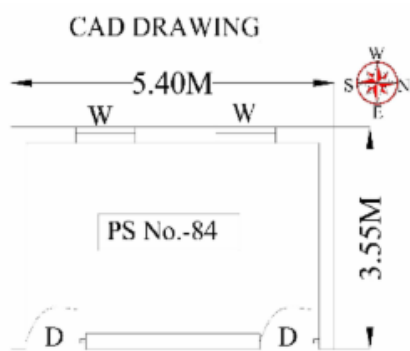

নির্বাচক নিবন্ধন আধিকারিকের স্বাক্ষর

Nazri Naksha

Google Map View

Polling Station Building Front View

Polling Station Front View

Cad View

Key MAP View

1	WB/41/290/087179	RSR1444058	3	LPP2352706	
নাম : মুর্শিদা বিবি স্বামীর নাম: সাদেক আলী বাড়ির নং : n0096 বয়স : 68 লিঙ্গ : মহিলা	ফটো উপলব্ধ	নাম : সিনা খাতুন (বিবি) স্বামীর নাম: মহঃ মহিবুল সেখ বাড়ির নং : n0081 বয়স : 34 লিঙ্গ : মহিলা	ফটো উপলব্ধ	নাম : মহঃ মহিবুল সেখ পিতার নাম: মহঃ বানাত আলী বাড়ির নং : n0081 বয়স : 40 লিঙ্গ : পুরুষ	ফটো উপলব্ধ
4	WB/41/290/087764	LPP1344704	6	WB/41/290/087534	
নাম : হালিমা বিবি স্বামীর নাম: ইনাত আলী বাড়ির নং : n0081 বয়স : 61 লিঙ্গ : মহিলা	ফটো উপলব্ধ	নাম : বানাতআলী সেখ পিতার নাম: ইয়াদআলী সেখ বাড়ির নং : n0081 বয়স : 61 লিঙ্গ : পুরুষ	ফটো উপলব্ধ	নাম : ইনাতআলী সেখ পিতার নাম: ইয়াদআলী সেখ বাড়ির নং : n0081 বয়স : 65 লিঙ্গ : পুরুষ	ফটো উপলব্ধ
7	RSR1283365	RSR0346965	9	LPP1345156	
নাম : মহঃ মোদেস্বর হোসেন পিতার নাম: মহঃ মোদেস্বর হোসেন বাড়ির নং : n0106 বয়স : 39 লিঙ্গ : পুরুষ	ফটো উপলব্ধ	নাম : সোনালী বিবি স্বামীর নাম: মহঃ মোরাদ হোসেন বাড়ির নং : n0106 বয়স : 39 লিঙ্গ : মহিলা	ফটো উপলব্ধ	নাম : মহঃ মোরাদ হোসেন পিতার নাম: মহঃ মোরাদ হোসেন বাড়ির নং : n0106 বয়স : 49 লিঙ্গ : পুরুষ	ফটো উপলব্ধ
10	WB/41/290/087724	LPP0162941	12	RSR1284439	
নাম : মাজেলা বিবি স্বামীর নাম: মদেস্বর হোসেন বাড়ির নং : n0106 বয়স : 68 লিঙ্গ : মহিলা	ফটো উপলব্ধ	নাম : মদেস্বর হোসেন পিতার নাম: আব্দুল গনি বাড়ির নং : n0106 বয়স : 70 লিঙ্গ : পুরুষ	ফটো উপলব্ধ	নাম : নুরবানু বিবি স্বামীর নাম: গিয়াসুদ্দিন মির্জা বাড়ির নং : n0059 বয়স : 50 লিঙ্গ : মহিলা	ফটো উপলব্ধ
13	RSR2370559	LPP2407583	15	LPP2352680	
নাম : জবা বিবি স্বামীর নাম: মহঃ বেনজির আহাম্মদ বাড়ির নং : n0166 বয়স : 58 লিঙ্গ : মহিলা	ফটো উপলব্ধ	নাম : সোনালী বিবি স্বামীর নাম: সাইরুল সেখ বাড়ির নং : n0161 বয়স : 38 লিঙ্গ : মহিলা	ফটো উপলব্ধ	নাম : সাইকুল সেখ পিতার নাম: মহঃ রওশান বাড়ির নং : n0161 বয়স : 38 লিঙ্গ : পুরুষ	ফটো উপলব্ধ
16	RSR2356285	RSR0348920	18	RSR1443753	
নাম : আকাশ সেখ পিতার নাম: সাইরুল সেখ বাড়ির নং : এন0161 বয়স : 22 লিঙ্গ : পুরুষ	ফটো উপলব্ধ	নাম : চাঁদ মহম্মদ পিতার নাম: মুরতাজ আলি বাড়ির নং : n0155 বয়স : 36 লিঙ্গ : পুরুষ	ফটো উপলব্ধ	নাম : সামিনুর খাতুন পিতার নাম: মুরতাজ আলী বাড়ির নং : n0155 বয়স : 38 লিঙ্গ : মহিলা	ফটো উপলব্ধ
19	WB/41/290/087252	WB/41/290/087623	21	LPP2271575	
নাম : ফিরোজা বিবি স্বামীর নাম: মোরতাজআলী সেখ বাড়ির নং : n0155 বয়স : 58 লিঙ্গ : মহিলা	ফটো উপলব্ধ	নাম : মেহেরনিগার বিবি স্বামীর নাম: মহঃ সিরাজুল হক বাড়ির নং : n0154 বয়স : 57 লিঙ্গ : মহিলা	ফটো উপলব্ধ	নাম : মহঃ সিরাজুল হক পিতার নাম: সিইদ সেখ বাড়ির নং : n0154 বয়স : 57 লিঙ্গ : পুরুষ	ফটো উপলব্ধ
22	LPP2407724	WB/41/290/087104	24	RSR1187806	
নাম : সাবিনা বিবি স্বামীর নাম: জিয়াবুল রহমান বাড়ির নং : n0137 বয়স : 39 লিঙ্গ : মহিলা	ফটো উপলব্ধ	নাম : নুরবানু বিবি স্বামীর নাম: পিয়ারআলী সেখ বাড়ির নং : n0137 বয়স : 66 লিঙ্গ : মহিলা	ফটো উপলব্ধ	নাম : সাবিনা খাতুন স্বামীর নাম: নাসিরুদ্দিন সেখ বাড়ির নং : n0135 বয়স : 35 লিঙ্গ : মহিলা	ফটো উপলব্ধ
25	RSR1538727	RSR1443662	27	RSR1444199	
নাম : লাবিনা বিবি স্বামীর নাম: নাজিমুদ্দিন সেখ বাড়ির নং : n0135 বয়স : 30 লিঙ্গ : মহিলা	ফটো উপলব্ধ	নাম : নাজিমুদ্দিন সেখ পিতার নাম: সানোয়ার আলী বাড়ির নং : n0135 বয়স : 30 লিঙ্গ : পুরুষ	ফটো উপলব্ধ	নাম : বিজলী বিবি স্বামীর নাম: সাজিমুদ্দিন সেখ বাড়ির নং : n0135 বয়স : 32 লিঙ্গ : মহিলা	ফটো উপলব্ধ
28	RSR1187889	WB/41/290/087329	30	RSR1443704	
নাম : সাজিমুদ্দিন সেখ পিতার নাম: সানোয়ার আলী বাড়ির নং : n0135 বয়স : 34 লিঙ্গ : পুরুষ	ফটো উপলব্ধ	নাম : আদ্রা বিবি স্বামীর নাম: সানোয়ার আলী বাড়ির নং : n0135 বয়স : 59 লিঙ্গ : মহিলা	ফটো উপলব্ধ	নাম : জাহান্নারা খাতুন পিতার নাম: মহঃ শাহনেওয়াজ সেখ বাড়ির নং : n0129 বয়স : 32 লিঙ্গ : মহিলা	ফটো উপলব্ধ