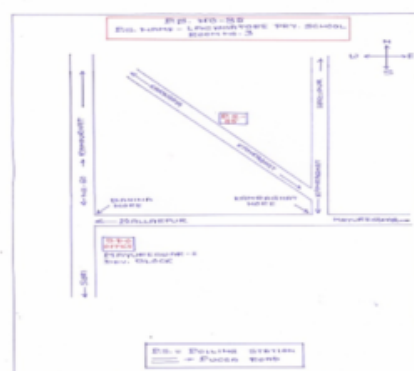

নির্বাচক নিবন্ধন আধিকারিকের স্বাক্ষর

Nazri Naksha

Google Map View

Polling Station Building Front View

Polling Station Front View

Cad View

Key MAP View

1	RSR1283928	নাম : মহঃ রিজুওন হক পিতার নাম: মহঃ রেজাউল হক বাড়ির নং : n0015 বয়স : 35 লিঙ্গ : পুরুষ	ফটো উপলব্ধ	2	WB/41/290/087621	নাম : সেরিনা বেগম স্বামীর নাম: মহঃ রেজাউল হক বাড়ির নং : n0015 বয়স : 57 লিঙ্গ : মহিলা	ফটো উপলব্ধ	3	WB/41/290/087652	নাম : মহঃ রেজাউল হক পিতার নাম: মহঃ সাহিন সেখ বাড়ির নং : n0015 বয়স : 35 লিঙ্গ : পুরুষ	ফটো উপলব্ধ
4	WB/41/290/087331	নাম : ওজিফা বিবি স্বামীর নাম: আনোয়ার আলী বাড়ির নং : n0012 বয়স : 68 লিঙ্গ : মহিলা	ফটো উপলব্ধ	5	RSR1284363	নাম : মেহেরুন্নেসা বিবি স্বামীর নাম: রবিউল হক বাড়ির নং : n0031 বয়স : 41 লিঙ্গ : মহিলা	ফটো উপলব্ধ	6	WB/41/290/087129	নাম : কেশবান বিবি স্বামীর নাম: সিরাজুল ইসলাম সেখ বাড়ির নং : n0031 বয়স : 64 লিঙ্গ : মহিলা	ফটো উপলব্ধ
7	WB/41/290/087114	নাম : কামেরুন্নেসা বিবি স্বামীর নাম: হবিবুর রহমান বাড়ির নং : n0027 বয়স : 78 লিঙ্গ : মহিলা	ফটো উপলব্ধ	8	WB/41/290/087668	নাম : সাজেরা বিবি স্বামীর নাম: নকির সেখ বাড়ির নং : n0010 বয়স : 50 লিঙ্গ : মহিলা	ফটো উপলব্ধ	9	WB/41/290/087277	নাম : মেহেরনিগার বিবি স্বামীর নাম: আজিজুল সেখ বাড়ির নং : n0008 বয়স : 53 লিঙ্গ : মহিলা	ফটো উপলব্ধ
10	RSR1444504	নাম : সেজিদু বিবি স্বামীর নাম: নাজিবুল হাসান বাড়ির নং : n0001 বয়স : 35 লিঙ্গ : মহিলা	ফটো উপলব্ধ	11	RSR1109644	নাম : নাজিবুল হক পিতার নাম: সিরাজুল ইসলাম বাড়ির নং : n0001 বয়স : 35 লিঙ্গ : পুরুষ	ফটো উপলব্ধ	12	LPP1990191	নাম : আমেনা বিবি স্বামীর নাম: আল্লারাখু সেখ বাড়ির নং : n0029 বয়স : 45 লিঙ্গ : মহিলা	ফটো উপলব্ধ
13	WB/41/290/087600	নাম : আল্লারাখু সেখ পিতার নাম: এদবারি সেখ বাড়ির নং : n0029 বয়স : 56 লিঙ্গ : পুরুষ	ফটো উপলব্ধ	14	RSR1538933	নাম : সামসুন্নেহার বিবি স্বামীর নাম: ইয়াকিন সেখ বাড়ির নং : n0025 বয়স : 33 লিঙ্গ : মহিলা	ফটো উপলব্ধ	15	LPP1345073	নাম : জামরুল সেখ পিতার নাম: মুলুক সেখ বাড়ির নং : n0025 বয়স : 60 লিঙ্গ : পুরুষ	ফটো উপলব্ধ
16	LPP1731157	নাম : রহিমা বিবি স্বামীর নাম: হামেদ সেখ বাড়ির নং : n0025 বয়স : 58 লিঙ্গ : মহিলা	ফটো উপলব্ধ	17	WB/41/290/087584	নাম : হামেদ সেখ পিতার নাম: মুলুক সেখ বাড়ির নং : n0025 বয়স : 63 লিঙ্গ : পুরুষ	ফটো উপলব্ধ	18	WB/41/290/087772	নাম : আসুরা বিবি স্বামীর নাম: মুলুক সেখ বাড়ির নং : n0025 বয়স : 64 লিঙ্গ : মহিলা	ফটো উপলব্ধ
19	RSR1538941	নাম : আমিরুল ইসলাম পিতার নাম: তাজউদ্দিন সেখ বাড়ির নং : n0023 বয়স : 30 লিঙ্গ : পুরুষ	ফটো উপলব্ধ	20	RSR1444546	নাম : সালেমা খাতুন পিতার নাম: তাজউদ্দিন সেখ বাড়ির নং : n0023 বয়স : 36 লিঙ্গ : মহিলা	ফটো উপলব্ধ	21	LPP2272045	নাম : নূরবানু বিবি স্বামীর নাম: তাজউদ্দিন সেখ বাড়ির নং : n0023 বয়স : 58 লিঙ্গ : মহিলা	ফটো উপলব্ধ
22	RSR1363480	নাম : জসিরুদ্দিন সেখ পিতার নাম: জমিরুদ্দিন সেখ বাড়ির নং : n0022 বয়স : 34 লিঙ্গ : পুরুষ	ফটো উপলব্ধ	23	LPP2407849	নাম : নাসিরুদ্দিন সেখ পিতার নাম: জমিরুদ্দিন সেখ বাড়ির নং : n0022 বয়স : 40 লিঙ্গ : পুরুষ	ফটো উপলব্ধ	24	RSR1109677	নাম : চাইনা বিবি স্বামীর নাম: আলিরুদ্দিন সেখ বাড়ির নং : n00212 বয়স : 35 লিঙ্গ : মহিলা	ফটো উপলব্ধ
25	RSR1693373	নাম : মহঃ আজারুল সেখ পিতার নাম: মহঃ জামরুল সেখ বাড়ির নং : n0029 বয়স : 29 লিঙ্গ : পুরুষ	ফটো উপলব্ধ	26	WB/41/290/087712	নাম : মহঃ আনোয়ার আলী পিতার নাম: পাঁচকড়ি সেখ বাড়ির নং : n0012 বয়স : 74 লিঙ্গ : পুরুষ	ফটো উপলব্ধ	27	RSR2045375	নাম : রেখা বিবি স্বামীর নাম: জামরুল সেখ বাড়ির নং : n0025 বয়স : 54 লিঙ্গ : মহিলা	ফটো উপলব্ধ
28	RSR2008845	নাম : হাবিবা আরজুমান কবির পিতার নাম: হুমায়ুন কবির বাড়ির নং : n0027 বয়স : 24 লিঙ্গ : মহিলা	ফটো উপলব্ধ	29	LPP1435023	নাম : সৈয়দ নসিরা এ নিজামী পিতার নাম: সৈয়দ আওসাফ নিজামী বাড়ির নং : n0040 বয়স : 45 লিঙ্গ : পুরুষ	ফটো উপলব্ধ	30	LPP2353134	নাম : সৈয়দ মাহামুদা এ নিজামী পিতার নাম: সৈয়দ আওসাফ নিজামী বাড়ির নং : n0040 বয়স : 37 লিঙ্গ : পুরুষ	ফটো উপলব্ধ