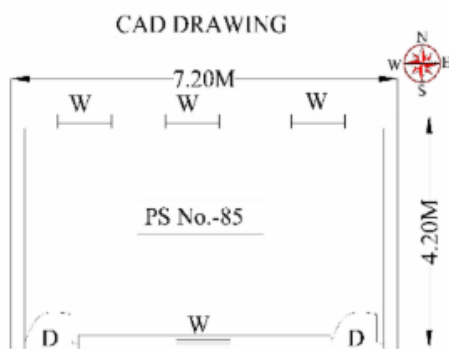

নির্বাচক নিবন্ধন আধিকারিকের স্বাক্ষর

Nazri Naksha

Google Map View

Polling Station Building Front View

Polling Station Front View

Cad View

Key MAP View

1	RSR1283928	নাম : মহঃ রিজুওন হক পিতার নাম: মহঃ রেজাউল হক বাড়ির নং : n0015 বয়স : 35 লিঙ্গ : পুরুষ	ফটো উপলব্ধ	2	WB/41/290/087621	নাম : সেরিনা বেগম স্বামীর নাম: মহঃ রেজাউল হক বাড়ির নং : n0015 বয়স : 57 লিঙ্গ : মহিলা	ফটো উপলব্ধ	3	WB/41/290/087652	নাম : মহঃ রেজাউল হক পিতার নাম: মহঃ সাহিন সেখ বাড়ির নং : n0015 বয়স : 35 লিঙ্গ : পুরুষ	ফটো উপলব্ধ
4	WB/41/290/087331	নাম : ওজিফা বিবি স্বামীর নাম: আনোয়ার আলী বাড়ির নং : n0012 বয়স : 68 লিঙ্গ : মহিলা	ফটো উপলব্ধ	5	RSR1284363	নাম : মেহেরুন্নেসা বিবি স্বামীর নাম: রবিউল হক বাড়ির নং : n0031 বয়স : 41 লিঙ্গ : মহিলা	ফটো উপলব্ধ	6	WB/41/290/087129	নাম : কেশবান বিবি স্বামীর নাম: সিরাজুল ইসলাম সেখ বাড়ির নং : n0031 বয়স : 64 লিঙ্গ : মহিলা	ফটো উপলব্ধ
7	WB/41/290/087114	নাম : কামেরুন্নেসা বিবি স্বামীর নাম: হবিবুর রহমান বাড়ির নং : n0027 বয়স : 78 লিঙ্গ : মহিলা	ফটো উপলব্ধ	8	WB/41/290/087668	নাম : সাজেরা বিবি স্বামীর নাম: নকির সেখ বাড়ির নং : n0010 বয়স : 50 লিঙ্গ : মহিলা	ফটো উপলব্ধ	9	WB/41/290/087277	নাম : মেহেরনিগার বিবি স্বামীর নাম: আজিজুল সেখ বাড়ির নং : n0008 বয়স : 53 লিঙ্গ : মহিলা	ফটো উপলব্ধ
10	RSR1444504	নাম : সেজিদু বিবি স্বামীর নাম: নাজিবুল হাসান বাড়ির নং : n0001 বয়স : 35 লিঙ্গ : মহিলা	ফটো উপলব্ধ	11	RSR1109644	নাম : নাজিবুল হক পিতার নাম: সিরাজুল ইসলাম বাড়ির নং : n0001 বয়স : 35 লিঙ্গ : পুরুষ	ফটো উপলব্ধ	12	LPP1990191	নাম : আমেনা বিবি স্বামীর নাম: আল্লারাখু সেখ বাড়ির নং : n0029 বয়স : 45 লিঙ্গ : মহিলা	ফটো উপলব্ধ
13	WB/41/290/087600	নাম : আল্লারাখু সেখ পিতার নাম: এদবারি সেখ বাড়ির নং : n0029 বয়স : 56 লিঙ্গ : পুরুষ	ফটো উপলব্ধ	14	RSR1538933	নাম : সামসুন্নেহার বিবি স্বামীর নাম: ইয়াকিন সেখ বাড়ির নং : n0025 বয়স : 33 লিঙ্গ : মহিলা	ফটো উপলব্ধ	15	LPP1345073	নাম : জামরুল সেখ পিতার নাম: মুলুক সেখ বাড়ির নং : n0025 বয়স : 60 লিঙ্গ : পুরুষ	ফটো উপলব্ধ
16	LPP1731157	নাম : রহিমা বিবি স্বামীর নাম: হামেদ সেখ বাড়ির নং : n0025 বয়স : 58 লিঙ্গ : মহিলা	ফটো উপলব্ধ	17	WB/41/290/087584	নাম : হামেদ সেখ পিতার নাম: মুলুক সেখ বাড়ির নং : n0025 বয়স : 63 লিঙ্গ : পুরুষ	ফটো উপলব্ধ	18	WB/41/290/087772	নাম : আসুরা বিবি স্বামীর নাম: মুলুক সেখ বাড়ির নং : n0025 বয়স : 64 লিঙ্গ : মহিলা	ফটো উপলব্ধ
19	RSR1538941	নাম : আমিরুল ইসলাম পিতার নাম: তাজউদ্দিন সেখ বাড়ির নং : n0023 বয়স : 30 লিঙ্গ : পুরুষ	ফটো উপলব্ধ	20	RSR1444546	নাম : সালেমা খাতুন পিতার নাম: তাজউদ্দিন সেখ বাড়ির নং : n0023 বয়স : 36 লিঙ্গ : মহিলা	ফটো উপলব্ধ	21	LPP2272045	নাম : নূরবানু বিবি স্বামীর নাম: তাজউদ্দিন সেখ বাড়ির নং : n0023 বয়স : 58 লিঙ্গ : মহিলা	ফটো উপলব্ধ
22	RSR1363480	নাম : জসিরুদ্দিন সেখ পিতার নাম: জমিরুদ্দিন সেখ বাড়ির নং : n0022 বয়স : 34 লিঙ্গ : পুরুষ	ফটো উপলব্ধ	23	LPP2407849	নাম : নাসিরুদ্দিন সেখ পিতার নাম: জমিরুদ্দিন সেখ বাড়ির নং : n0022 বয়স : 40 লিঙ্গ : পুরুষ	ফটো উপলব্ধ	24	RSR1109677	নাম : চাইনা বিবি স্বামীর নাম: আলিরুদ্দিন সেখ বাড়ির নং : n00212 বয়স : 35 লিঙ্গ : মহিলা	ফটো উপলব্ধ
25	RSR1693373	নাম : মহঃ আজারুল সেখ পিতার নাম: মহঃ জামরুল সেখ বাড়ির নং : n0029 বয়স : 29 লিঙ্গ : পুরুষ	ফটো উপলব্ধ	26	WB/41/290/087712	নাম : মহঃ আনোয়ার আলী পিতার নাম: পাঁচকড়ি সেখ বাড়ির নং : n0012 বয়স : 74 লিঙ্গ : পুরুষ	ফটো উপলব্ধ	27	RSR2045375	নাম : রেখা বিবি স্বামীর নাম: জামরুল সেখ বাড়ির নং : n0025 বয়স : 54 লিঙ্গ : মহিলা	ফটো উপলব্ধ
28	RSR2008845	নাম : হাবিবা আরজুমান কবির পিতার নাম: হুমায়ুন কবির বাড়ির নং : n0027 বয়স : 24 লিঙ্গ : মহিলা	ফটো উপলব্ধ	29	LPP1435023	নাম : সৈয়দ নসিরা এ নিজামী পিতার নাম: সৈয়দ আওসাফ নিজামী বাড়ির নং : n0040 বয়স : 45 লিঙ্গ : পুরুষ	ফটো উপলব্ধ	30	LPP2353134	নাম : সৈয়দ মাহামুদা এ নিজামী পিতার নাম: সৈয়দ আওসাফ নিজামী বাড়ির নং : n0040 বয়স : 37 লিঙ্গ : পুরুষ	ফটো উপলব্ধ