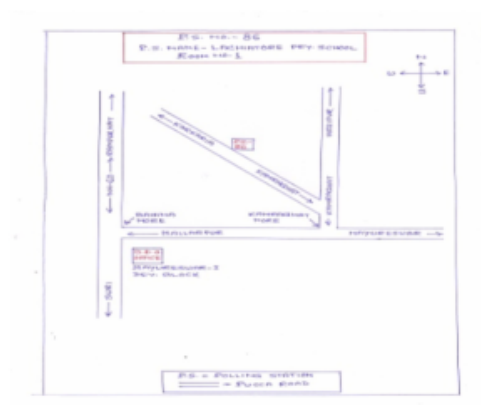

নির্বাচক নিবন্ধন আধিকারিকের স্বাক্ষর

Nazri Naksha

Google Map View

Polling Station Building Front View

Polling Station Front View

Cad View

Key MAP View

1	RSR1445022	নাম : সাইফুল ইসলাম পিতার নাম: মোফিজুল হক বাড়ির নং : n0022 বয়স : 31 লিঙ্গ : পুরুষ	ফটো উপলব্ধ	2	WB/41/290/093772	নাম : আঞ্জনারা বিবি স্বামীর নাম: মোফিজুল হক বাড়ির নং : n0022 বয়স : 50 লিঙ্গ : মহিলা	ফটো উপলব্ধ	3	WB/41/290/093467	নাম : মোফিজুল হক পিতার নাম: ফজলুল হক বাড়ির নং : n0022 বয়স : 53 লিঙ্গ : পুরুষ	ফটো উপলব্ধ
4	WB/41/290/090297	নাম : রেসু বিবি স্বামীর নাম: আবুলকালাম সেখ বাড়ির নং : n0170 বয়স : 56 লিঙ্গ : মহিলা	ফটো উপলব্ধ	5	WB/41/290/093278	নাম : মুনু বিবি স্বামীর নাম: মুরসেদ সেখ বাড়ির নং : n0165 বয়স : 63 লিঙ্গ : মহিলা	ফটো উপলব্ধ	6	RSR0357103	নাম : খুশিদা বিবি স্বামীর নাম: আমিরুল সেখ বাড়ির নং : n0153 বয়স : 37 লিঙ্গ : মহিলা	ফটো উপলব্ধ
7	WB/41/290/090269	নাম : নইমা বিবি স্বামীর নাম: খিজিল সেখ বাড়ির নং : n0160 বয়স : 55 লিঙ্গ : মহিলা	ফটো উপলব্ধ	8	RSR1626423	নাম : জ্যোৎস্না বিবি স্বামীর নাম: কিরন সেখ বাড়ির নং : n0124 বয়স : 30 লিঙ্গ : মহিলা	ফটো উপলব্ধ	9	RSR1539469	নাম : কিরন সেখ পিতার নাম: ওয়াদ আলী বাড়ির নং : n0124 বয়স : 30 লিঙ্গ : পুরুষ	ফটো উপলব্ধ
10	WB/41/290/090239	নাম : ওয়াদ আলী পিতার নাম: সোলেমান সেখ বাড়ির নং : n0124 বয়স : 61 লিঙ্গ : পুরুষ	ফটো উপলব্ধ	11	RSR0358648	নাম : ফলবানু বিবি স্বামীর নাম: আমিরুল সেখ বাড়ির নং : n0168 বয়স : 38 লিঙ্গ : মহিলা	ফটো উপলব্ধ	12	RSR1364280	নাম : ফিরোজা বিবি স্বামীর নাম: হুমায়ুন সেখ বাড়ির নং : n0167 বয়স : 35 লিঙ্গ : মহিলা	ফটো উপলব্ধ
13	LPP2272599	নাম : সুকবানু বিবি স্বামীর নাম: ছবি সেখ বাড়ির নং : n0166 বয়স : 41 লিঙ্গ : মহিলা	ফটো উপলব্ধ	14	WB/41/290/090010	নাম : হাসনে বিবি স্বামীর নাম: আরসাদ সেখ বাড়ির নং : n0157 বয়স : 56 লিঙ্গ : মহিলা	ফটো উপলব্ধ	15	RSR1110360	নাম : সোনা মতি বিবি স্বামীর নাম: হাসিরুল সেখ বাড়ির নং : n0156 বয়স : 39 লিঙ্গ : মহিলা	ফটো উপলব্ধ
16	RSR1110352	নাম : হাসিরুল সেখ পিতার নাম: আরসাদ সেখ বাড়ির নং : n0155 বয়স : 55 লিঙ্গ : পুরুষ	ফটো উপলব্ধ	17	LPP1991561	নাম : রাহেলা বিবি স্বামীর নাম: সেখ নাজমুল হোদা বাড়ির নং : n0148 বয়স : 45 লিঙ্গ : মহিলা	ফটো উপলব্ধ	18	WB/41/290/093750	নাম : আকাশ সেখ পিতার নাম: হিলাল সেখ বাড়ির নং : n0065 বয়স : 43 লিঙ্গ : পুরুষ	ফটো উপলব্ধ
19	WB/41/290/093730	নাম : আবুল কালাম পিতার নাম: আব্দুল হাকিম সেখ বাড়ির নং : n0127 বয়স : 66 লিঙ্গ : পুরুষ	ফটো উপলব্ধ	20	WB/41/290/093624	নাম : মহঃ মনবোর আলী পিতার নাম: মহঃ হেপাজুদ্দিন বাড়ির নং : n0073 বয়স : 48 লিঙ্গ : পুরুষ	ফটো উপলব্ধ	21	RSR2366862	নাম : মাহেনুর বিবি স্বামীর নাম: নুরআলাম সেখ বাড়ির নং : n0176 বয়স : 53 লিঙ্গ : মহিলা	ফটো উপলব্ধ
22	RSR1694041	নাম : হাসিনা খাতুন স্বামীর নাম: হাসিরুল সেখ বাড়ির নং : n0073 বয়স : 28 লিঙ্গ : মহিলা	ফটো উপলব্ধ	23	RSR1742550	নাম : আঙ্গুরা বিবি স্বামীর নাম: রাজীব সেখ বাড়ির নং : n0083 বয়স : 30 লিঙ্গ : মহিলা	ফটো উপলব্ধ	24	RSR1693985	নাম : রেনুকা বিবি স্বামীর নাম: আপেল সেখ বাড়ির নং : n0141 বয়স : 32 লিঙ্গ : মহিলা	ফটো উপলব্ধ
25	RSR1539600	নাম : মুর তাজিম সেখ পিতার নাম: আনোয়ার সেখ বাড়ির নং : n0011 বয়স : 30 লিঙ্গ : পুরুষ	ফটো উপলব্ধ	26	WB/41/290/093174	নাম : স্নেহারবিবি স্বামীর নাম: মুস্তাকিম সেখ বাড়ির নং : n0011 বয়স : 81 লিঙ্গ : মহিলা	ফটো উপলব্ধ	27	RSR1445048	নাম : আবুল ফজল পিতার নাম: আবুল খয়ের বাড়ির নং : n0008 বয়স : 31 লিঙ্গ : পুরুষ	ফটো উপলব্ধ
28	WB/41/290/093202	নাম : আনোয়ারাবিবি স্বামীর নাম: খয়ের সেখ বাড়ির নং : n0008 বয়স : 51 লিঙ্গ : মহিলা	ফটো উপলব্ধ	29	WB/41/290/093213	নাম : মহঃ আবুল খয়ের পিতার নাম: সুমশোর সেখ বাড়ির নং : n0008 বয়স : 58 লিঙ্গ : পুরুষ	ফটো উপলব্ধ	30	WB/41/290/093259	নাম : ময়না বিবি পিতার নাম: আরসাদ সেখ বাড়ির নং : n0005 বয়স : 50 লিঙ্গ : মহিলা	ফটো উপলব্ধ