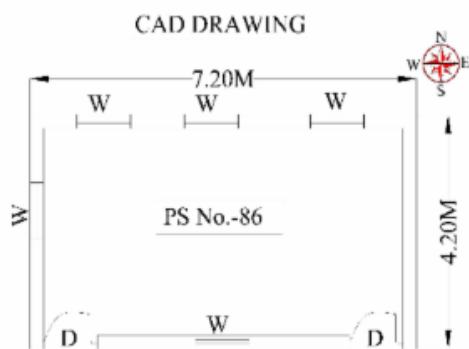

নির্বাচক নিবন্ধন আধিকারিকের স্বাক্ষর

Nazri Naksha

Google Map View

Polling Station Building Front View

Polling Station Front View

Cad View

Key MAP View

1	RSR1445022	নাম : সাইফুল ইসলাম পিতার নাম: মোফিজুল হক বাড়ির নং : n0022 বয়স : 31 লিঙ্গ : পুরুষ	ফটো উপলব্ধ	2	WB/41/290/093772	নাম : আঞ্জনারা বিবি স্বামীর নাম: মোফিজুল হক বাড়ির নং : n0022 বয়স : 50 লিঙ্গ : মহিলা	ফটো উপলব্ধ	3	WB/41/290/093467	নাম : মোফিজুল হক পিতার নাম: ফজলুল হক বাড়ির নং : n0022 বয়স : 53 লিঙ্গ : পুরুষ	ফটো উপলব্ধ
4	WB/41/290/090297	নাম : রেসু বিবি স্বামীর নাম: আবুলকালাম সেখ বাড়ির নং : n0170 বয়স : 56 লিঙ্গ : মহিলা	ফটো উপলব্ধ	5	WB/41/290/093278	নাম : মুনু বিবি স্বামীর নাম: মুরসেদ সেখ বাড়ির নং : n0165 বয়স : 63 লিঙ্গ : মহিলা	ফটো উপলব্ধ	6	RSR0357103	নাম : খুশিদা বিবি স্বামীর নাম: আমিরুল সেখ বাড়ির নং : n0153 বয়স : 37 লিঙ্গ : মহিলা	ফটো উপলব্ধ
7	WB/41/290/090269	নাম : নইমা বিবি স্বামীর নাম: খিজিল সেখ বাড়ির নং : n0160 বয়স : 55 লিঙ্গ : মহিলা	ফটো উপলব্ধ	8	RSR1626423	নাম : জ্যোৎস্না বিবি স্বামীর নাম: কিরন সেখ বাড়ির নং : n0124 বয়স : 30 লিঙ্গ : মহিলা	ফটো উপলব্ধ	9	RSR1539469	নাম : কিরন সেখ পিতার নাম: ওয়াদ আলী বাড়ির নং : n0124 বয়স : 30 লিঙ্গ : পুরুষ	ফটো উপলব্ধ
10	WB/41/290/090239	নাম : ওয়াদ আলী পিতার নাম: সোলেমান সেখ বাড়ির নং : n0124 বয়স : 61 লিঙ্গ : পুরুষ	ফটো উপলব্ধ	11	RSR0358648	নাম : ফলবানু বিবি স্বামীর নাম: আমিরুল সেখ বাড়ির নং : n0168 বয়স : 38 লিঙ্গ : মহিলা	ফটো উপলব্ধ	12	RSR1364280	নাম : ফিরোজা বিবি স্বামীর নাম: হুমায়ুন সেখ বাড়ির নং : n0167 বয়স : 35 লিঙ্গ : মহিলা	ফটো উপলব্ধ
13	LPP2272599	নাম : সুকবানু বিবি স্বামীর নাম: ছবি সেখ বাড়ির নং : n0166 বয়স : 41 লিঙ্গ : মহিলা	ফটো উপলব্ধ	14	WB/41/290/090010	নাম : হাসনে বিবি স্বামীর নাম: আরসাদ সেখ বাড়ির নং : n0157 বয়স : 56 লিঙ্গ : মহিলা	ফটো উপলব্ধ	15	RSR1110360	নাম : সোনা মতি বিবি স্বামীর নাম: হাসিরুল সেখ বাড়ির নং : n0156 বয়স : 39 লিঙ্গ : মহিলা	ফটো উপলব্ধ
16	RSR1110352	নাম : হাসিরুল সেখ পিতার নাম: আরসাদ সেখ বাড়ির নং : n0155 বয়স : 55 লিঙ্গ : পুরুষ	ফটো উপলব্ধ	17	LPP1991561	নাম : রাহেলা বিবি স্বামীর নাম: সেখ নাজমুল হোদা বাড়ির নং : n0148 বয়স : 45 লিঙ্গ : মহিলা	ফটো উপলব্ধ	18	WB/41/290/093750	নাম : আকাশ সেখ পিতার নাম: হিলাল সেখ বাড়ির নং : n0065 বয়স : 43 লিঙ্গ : পুরুষ	ফটো উপলব্ধ
19	WB/41/290/093730	নাম : আবুল কালাম পিতার নাম: আব্দুল হাকিম সেখ বাড়ির নং : n0127 বয়স : 66 লিঙ্গ : পুরুষ	ফটো উপলব্ধ	20	WB/41/290/093624	নাম : মহঃ মনবোর আলী পিতার নাম: মহঃ হেপাজুদ্দিন বাড়ির নং : n0073 বয়স : 48 লিঙ্গ : পুরুষ	ফটো উপলব্ধ	21	RSR2366862	নাম : মাহেনুর বিবি স্বামীর নাম: নুরআলাম সেখ বাড়ির নং : n0176 বয়স : 53 লিঙ্গ : মহিলা	ফটো উপলব্ধ
22	RSR1694041	নাম : হাসিনা খাতুন স্বামীর নাম: হাসিরুল সেখ বাড়ির নং : n0073 বয়স : 28 লিঙ্গ : মহিলা	ফটো উপলব্ধ	23	RSR1742550	নাম : আঙ্গুরা বিবি স্বামীর নাম: রাজীব সেখ বাড়ির নং : n0083 বয়স : 30 লিঙ্গ : মহিলা	ফটো উপলব্ধ	24	RSR1693985	নাম : রেনুকা বিবি স্বামীর নাম: আপেল সেখ বাড়ির নং : n0141 বয়স : 32 লিঙ্গ : মহিলা	ফটো উপলব্ধ
25	RSR1539600	নাম : মুর তাজিম সেখ পিতার নাম: আনোয়ার সেখ বাড়ির নং : n0011 বয়স : 30 লিঙ্গ : পুরুষ	ফটো উপলব্ধ	26	WB/41/290/093174	নাম : স্নেহারবিবি স্বামীর নাম: মুস্তাকিম সেখ বাড়ির নং : n0011 বয়স : 81 লিঙ্গ : মহিলা	ফটো উপলব্ধ	27	RSR1445048	নাম : আবুল ফজল পিতার নাম: আবুল খয়ের বাড়ির নং : n0008 বয়স : 31 লিঙ্গ : পুরুষ	ফটো উপলব্ধ
28	WB/41/290/093202	নাম : আনোয়ারাবিবি স্বামীর নাম: খয়ের সেখ বাড়ির নং : n0008 বয়স : 51 লিঙ্গ : মহিলা	ফটো উপলব্ধ	29	WB/41/290/093213	নাম : মহঃ আবুল খয়ের পিতার নাম: সুমশোর সেখ বাড়ির নং : n0008 বয়স : 58 লিঙ্গ : পুরুষ	ফটো উপলব্ধ	30	WB/41/290/093259	নাম : ময়না বিবি পিতার নাম: আরসাদ সেখ বাড়ির নং : n0005 বয়স : 50 লিঙ্গ : মহিলা	ফটো উপলব্ধ