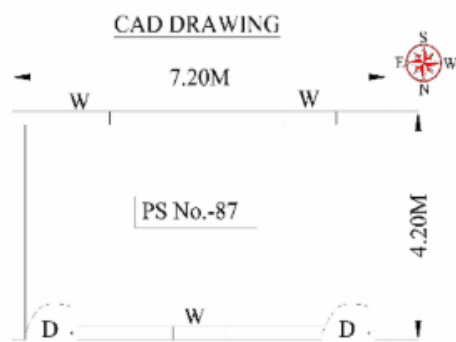

নির্বাচক নিবন্ধন আধিকারিকের স্বাক্ষর

Nazri Naksha

Google Map View

Polling Station Building Front View

Polling Station Front View

Cad View

Key MAP View

1 নাম : নুরেশা খাতুন স্বামীর নাম: সাহাবুল সেখ বাড়ির নং : এন0211 বয়স : 31 লিঙ্গ : মহিলা	RSR1623255 ফটো উপলব্ধ	2 নাম : নুরমিলা বিবি স্বামীর নাম: চাদরুল সেখ বাড়ির নং : n0149 বয়স : 32 লিঙ্গ : মহিলা	RSR1539774 ফটো উপলব্ধ	3 নাম : ফিরোজা বেগম স্বামীর নাম: আজিজুর রহমান বাড়ির নং : n0129 বয়স : 33 লিঙ্গ : মহিলা	LPP0171405 ফটো উপলব্ধ
4 নাম : সফিবুল রহমান পিতার নাম: আজিজুর রহমান বাড়ির নং : n0129 বয়স : 31 লিঙ্গ : পুরুষ	RSR1445378 ফটো উপলব্ধ	5 নাম : মহিনুর রহমান পিতার নাম: আজিজুর রহমান বাড়ির নং : n0129 বয়স : 29 লিঙ্গ : পুরুষ	RSR1626514 ফটো উপলব্ধ	6 নাম : মহঃ বদরুল ইসলাম পিতার নাম: মহঃ আজিজুর রহমান বাড়ির নং : n0129 বয়স : 35 লিঙ্গ : পুরুষ	RSR1189216 ফটো উপলব্ধ
7 নাম : শুকচাঁদ সেখ পিতার নাম: আহমাদ সেখ বাড়ির নং : n0147 বয়স : 55 লিঙ্গ : পুরুষ	WB/41/290/093421 ফটো উপলব্ধ	8 নাম : আব্দুল হামিদ সেখ পিতার নাম: আব্দুল আজিম বাড়ির নং : n0099 বয়স : 56 লিঙ্গ : পুরুষ	WB/41/290/093529 ফটো উপলব্ধ	9 নাম : রেবিনা বিবি স্বামীর নাম: একরাম সেখ বাড়ির নং : n0085 বয়স : 49 লিঙ্গ : মহিলা	LPP2272714 ফটো উপলব্ধ
10 নাম : একরাম সেখ পিতার নাম: সইদ সেখ বাড়ির নং : n0025 বয়স : 54 লিঙ্গ : পুরুষ	WB/41/290/093699 ফটো উপলব্ধ	11 নাম : খুশিরুল সেখ পিতার নাম: মান্নান সেখ বাড়ির নং : n0039 বয়স : 43 লিঙ্গ : পুরুষ	LPP1992981 ফটো উপলব্ধ	12 নাম : তহমিনাবিবি স্বামীর নাম: মান্নান সেখ বাড়ির নং : n0039 বয়স : 73 লিঙ্গ : মহিলা	WB/41/290/093311 ফটো উপলব্ধ
13 নাম : সামীমা বিবি স্বামীর নাম: নাজিরুল সেখ বাড়ির নং : n0142 বয়স : 42 লিঙ্গ : মহিলা	LPP1991983 ফটো উপলব্ধ	14 নাম : আলিনা বিবি স্বামীর নাম: নেকসাদ সেখ বাড়ির নং : n0140 বয়স : 40 লিঙ্গ : মহিলা	RSR0359265 ফটো উপলব্ধ	15 নাম : নেকসাদ সেখ পিতার নাম: রুমজান সেখ বাড়ির নং : n0140 বয়স : 43 লিঙ্গ : পুরুষ	LPP2272664 ফটো উপলব্ধ
16 নাম : আজমিরা বিবি স্বামীর নাম: মনীরুদ্দিন মহম্মদ বাড়ির নং : n0138 বয়স : 53 লিঙ্গ : মহিলা	WB/41/290/090096 ফটো উপলব্ধ	17 নাম : আজিমুল হাসান পিতার নাম: মনীরুদ্দিন সেখ বাড়ির নং : n0137 বয়স : 31 লিঙ্গ : পুরুষ	RSR1445618 ফটো উপলব্ধ	18 নাম : মনীরুদ্দিন মহম্মদ পিতার নাম: মহঃআলেম আলি বাড়ির নং : n0137 বয়স : 55 লিঙ্গ : পুরুষ	WB/41/290/090317 ফটো উপলব্ধ
19 নাম : সায়েরুল্লা সেখ পিতার নাম: সাকিরুল্লা সেখ বাড়ির নং : n0030 বয়স : 44 লিঙ্গ : পুরুষ	LPP2214617 ফটো উপলব্ধ	20 নাম : মস্তাকিম বিবি স্বামীর নাম: নাসিরুল্লা সেখ বাড়ির নং : n0030 বয়স : 40 লিঙ্গ : মহিলা	RSR1110261 ফটো উপলব্ধ	21 নাম : নাসিরুল্লা সেখ পিতার নাম: সাকিরুল্লা সেখ বাড়ির নং : n0030 বয়স : 37 লিঙ্গ : পুরুষ	LPP2408425 ফটো উপলব্ধ
22 নাম : রমেজানাবিবি স্বামীর নাম: সাকিরুল্লা সেখ বাড়ির নং : n0030 বয়স : 69 লিঙ্গ : মহিলা	WB/41/290/093193 ফটো উপলব্ধ	23 নাম : সেলিম সেখ পিতার নাম: ওয়াদ আলী বাড়ির নং : n0030 বয়স : 49 লিঙ্গ : পুরুষ	RSR1445659 ফটো উপলব্ধ	24 নাম : শেরিনা বিবি স্বামীর নাম: সালেহার বিবি বাড়ির নং : n0030 বয়স : 37 লিঙ্গ : মহিলা	RSR1445550 ফটো উপলব্ধ
25 নাম : আজিজা বিবি স্বামীর নাম: সাকির হোসেন সেখ বাড়ির নং : n0031 বয়স : 43 লিঙ্গ : মহিলা	LPP1732601 ফটো উপলব্ধ	26 নাম : সাকিরহোসেন সেখ পিতার নাম: ওয়াদআলী সেখ বাড়ির নং : n0031 বয়স : 50 লিঙ্গ : পুরুষ	WB/41/290/093070 ফটো উপলব্ধ	27 নাম : সালেহার বিবি স্বামীর নাম: ওয়াদআলী সেখ বাড়ির নং : n0031 বয়স : 81 লিঙ্গ : মহিলা	RSR2366284 ফটো উপলব্ধ
28 নাম : রেবিনা বিবি স্বামীর নাম: সায়েরুল্লা সেখ বাড়ির নং : n0030 বয়স : 40 লিঙ্গ : মহিলা	LPP2408417 ফটো উপলব্ধ	29 নাম : চাঁদরুল সেখ পিতার নাম: সাদরে আলম সেখ বাড়ির নং : n0144 বয়স : 29 লিঙ্গ : পুরুষ	RSR1626498 ফটো উপলব্ধ	30 নাম : ওজিফা বেগম পিতার নাম: তহিদসেখ বাড়ির নং : n0114 বয়স : 43 লিঙ্গ : মহিলা	LPP1438571 ফটো উপলব্ধ