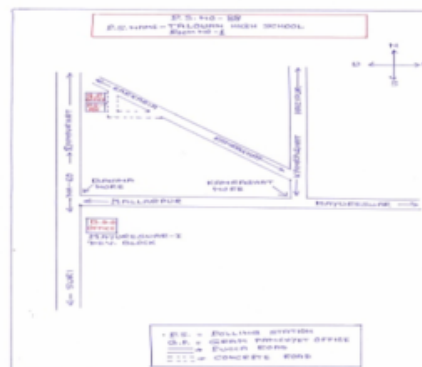

নির্বাচক নিবন্ধন আধিকারিকের স্বাক্ষর

Nazri Naksha

Google Map View

Polling Station Building Front View

Polling Station Front View

Cad View

Key MAP View

1 নাম : নাজরুল ইসলাম পিতার নাম : নওসার সেখ বাড়ির নং : n0023 বয়স : 33 লিঙ্গ : পুরুষ	RSR1446061 ফটো উপলব্ধ	2 নাম : মেনকা ইসলাম বিবি স্বামীর নাম : নাজরুল ইসলাম বাড়ির নং : n0023 বয়স : 37 লিঙ্গ : মহিলা	RSR1446079 ফটো উপলব্ধ	3 নাম : রেবিনা বিবি স্বামীর নাম : সাজাহান সেখ বাড়ির নং : n0023 বয়স : 36 লিঙ্গ : মহিলা	RSR1189273 ফটো উপলব্ধ
4 নাম : তাজকুরা বিবি স্বামীর নাম : মনসাদ সেখ বাড়ির নং : n0028 বয়স : 43 লিঙ্গ : মহিলা	RSR0364133 ফটো উপলব্ধ	5 নাম : সেলিমা বেগম স্বামীর নাম : কাসেম আলী বাড়ির নং : n0028 বয়স : 34 লিঙ্গ : মহিলা	RSR1285709 ফটো উপলব্ধ	6 নাম : নারগিসা খাতুন স্বামীর নাম : রাকিবুল সেখ বাড়ির নং : এন0038 বয়স : 25 লিঙ্গ : মহিলা	AAF2149466 ফটো উপলব্ধ
7 নাম : রোসনী বিবি স্বামীর নাম : লাল মহম্মদ সেখ বাড়ির নং : n0013 বয়স : 35 লিঙ্গ : মহিলা	RSR1189422 ফটো উপলব্ধ	8 নাম : লাল মহম্মদ সেখ পিতার নাম : রুপচাঁদ সেখ বাড়ির নং : n0013 বয়স : 39 লিঙ্গ : পুরুষ	RSR1285402 ফটো উপলব্ধ	9 নাম : তোহরা বিবি স্বামীর নাম : রসিদ মিঞা বাড়ির নং : n0013 বয়স : 56 লিঙ্গ : মহিলা	LPP1347046 ফটো উপলব্ধ
10 নাম : সফিক সেখ পিতার নাম : আতাহার সেখ বাড়ির নং : n0005 বয়স : 40 লিঙ্গ : পুরুষ	RSR1189380 ফটো উপলব্ধ	11 নাম : সোনিয়া সাহানাজ স্বামীর নাম : হুমায়ূন সেখ বাড়ির নং : n0002 বয়স : 46 লিঙ্গ : মহিলা	LPP2408623 ফটো উপলব্ধ	12 নাম : ইয়ামিন সেখ পিতার নাম : নজর আলি বাড়ির নং : n0046 বয়স : 48 লিঙ্গ : পুরুষ	RSR1110303 ফটো উপলব্ধ
13 নাম : নাজরুল সেখ পিতার নাম : ইয়ামিন সেখ বাড়ির নং : লছিয়াতোর বয়স : 20 লিঙ্গ : পুরুষ	RSR2372035 ফটো উপলব্ধ	14 নাম : সুখি হাঁসদা পিতার নাম : শোকল হাঁসদা বাড়ির নং : n0139 বয়স : 39 লিঙ্গ : মহিলা	LPP2353175 ফটো উপলব্ধ	15 নাম : গোলাম মোস্তাফিজ পিতার নাম : পিয়ার বক্স সেখ বাড়ির নং : n0041 বয়স : 38 লিঙ্গ : পুরুষ	RSR1364702 ফটো উপলব্ধ
16 নাম : সেখ মাসুদ হোসেন পিতার নাম : সেখ পিয়ার বক্স বাড়ির নং : n0041 বয়স : 42 লিঙ্গ : পুরুষ	LPP1993500 ফটো উপলব্ধ	17 নাম : সাহানাজ পারভীন স্বামীর নাম : সেখ মোজাম্মেল হোসেন বাড়ির নং : n0041 বয়স : 38 লিঙ্গ : মহিলা	RSR1285345 ফটো উপলব্ধ	18 নাম : সেখ মোজাম্মেল হোসেন পিতার নাম : সেখ পিয়ার বক্স বাড়ির নং : n0041 বয়স : 43 লিঙ্গ : পুরুষ	LPP2273092 ফটো উপলব্ধ
19 নাম : সখিলা বেগম স্বামীর নাম : সেখ পিয়ারবক্স বাড়ির নং : n0041 বয়স : 64 লিঙ্গ : মহিলা	LPP1346378 ফটো উপলব্ধ	20 নাম : সাকিলা বিবি স্বামীর নাম : আজিজুল সেখ বাড়ির নং : n0170 বয়স : 44 লিঙ্গ : মহিলা	LPP1993237 ফটো উপলব্ধ	21 নাম : সহেলা বিবি স্বামীর নাম : গোলফান সেখ বাড়ির নং : n0029 বয়স : 63 লিঙ্গ : মহিলা	LPP1348549 ফটো উপলব্ধ
22 নাম : ফরিদ সেখ পিতার নাম : গোলফান সেখ বাড়ির নং : n0029 বয়স : 34 লিঙ্গ : পুরুষ	RSR1285840 ফটো উপলব্ধ	23 নাম : ফরিদা বিবি স্বামীর নাম : মোনোয়ার সেখ বাড়ির নং : n0026 বয়স : 71 লিঙ্গ : মহিলা	LPP1347624 ফটো উপলব্ধ	24 নাম : ফরিদা বিবি স্বামীর নাম : জিয়ারত সেখ বাড়ির নং : n0026 বয়স : 46 লিঙ্গ : মহিলা	LPP1734979 ফটো উপলব্ধ
25 নাম : আজিজুল সেখ (মোস্তাফিজ) পিতার নাম : মনোহর বাড়ির নং : n0026 বয়স : 38 লিঙ্গ : পুরুষ	LPP2214740 ফটো উপলব্ধ	26 নাম : গোলাম গাউস পিতার নাম : জিয়ারত মোস্তাফিজ বাড়ির নং : n0026 বয়স : 26 লিঙ্গ : পুরুষ	RSR1884055 ফটো উপলব্ধ	27 নাম : নিহার বিবি স্বামীর নাম : মোসারফ সেখ বাড়ির নং : n0050 বয়স : 46 লিঙ্গ : মহিলা	LPP2353100 ফটো উপলব্ধ
28 নাম : মনসাদ সেখ পিতার নাম : কেশব সেখ বাড়ির নং : n0028 বয়স : 50 লিঙ্গ : পুরুষ	LPP1440056 ফটো উপলব্ধ	29 নাম : আলেনুর বিবি স্বামীর নাম : কাশেম খান বাড়ির নং : n0247 বয়স : 76 লিঙ্গ : মহিলা	RSR1995075 ফটো উপলব্ধ	30 নাম : জামাল সেখ পিতার নাম : জালাল সেখ বাড়ির নং : n0047 বয়স : 40 লিঙ্গ : পুরুষ	LPP1993443 ফটো উপলব্ধ