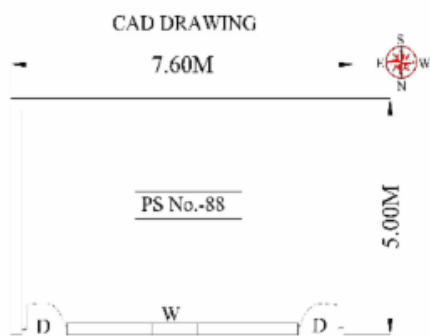

নির্বাচক নিবন্ধন আধিকারিকের স্বাক্ষর

Nazri Naksha

Google Map View

Polling Station Building Front View

Polling Station Front View

Cad View

Key MAP View

1 নাম : নাজরুল ইসলাম পিতার নাম : নওসার সেখ বাড়ির নং : n0023 বয়স : 33 লিঙ্গ : পুরুষ	RSR1446061 ফটো উপলব্ধ	2 নাম : মেনকা ইসলাম বিবি স্বামীর নাম : নাজরুল ইসলাম বাড়ির নং : n0023 বয়স : 37 লিঙ্গ : মহিলা	RSR1446079 ফটো উপলব্ধ	3 নাম : রেবিনা বিবি স্বামীর নাম : সাজাহান সেখ বাড়ির নং : n0023 বয়স : 36 লিঙ্গ : মহিলা	RSR1189273 ফটো উপলব্ধ
4 নাম : তাজকুরা বিবি স্বামীর নাম : মনসাদ সেখ বাড়ির নং : n0028 বয়স : 43 লিঙ্গ : মহিলা	RSR0364133 ফটো উপলব্ধ	5 নাম : সেলিমা বেগম স্বামীর নাম : কাসেম আলী বাড়ির নং : n0028 বয়স : 34 লিঙ্গ : মহিলা	RSR1285709 ফটো উপলব্ধ	6 নাম : নারগিসা খাতুন স্বামীর নাম : রাকিবুল সেখ বাড়ির নং : এন0038 বয়স : 25 লিঙ্গ : মহিলা	AAF2149466 ফটো উপলব্ধ
7 নাম : রোসনী বিবি স্বামীর নাম : লাল মহম্মদ সেখ বাড়ির নং : n0013 বয়স : 35 লিঙ্গ : মহিলা	RSR1189422 ফটো উপলব্ধ	8 নাম : লাল মহম্মদ সেখ পিতার নাম : রুপচাঁদ সেখ বাড়ির নং : n0013 বয়স : 39 লিঙ্গ : পুরুষ	RSR1285402 ফটো উপলব্ধ	9 নাম : তোহরা বিবি স্বামীর নাম : রসিদ মিঞা বাড়ির নং : n0013 বয়স : 56 লিঙ্গ : মহিলা	LPP1347046 ফটো উপলব্ধ
10 নাম : সফিক সেখ পিতার নাম : আতাহার সেখ বাড়ির নং : n0005 বয়স : 40 লিঙ্গ : পুরুষ	RSR1189380 ফটো উপলব্ধ	11 নাম : সোনিয়া সাহানাজ স্বামীর নাম : হুমায়ূন সেখ বাড়ির নং : n0002 বয়স : 46 লিঙ্গ : মহিলা	LPP2408623 ফটো উপলব্ধ	12 নাম : ইয়ামিন সেখ পিতার নাম : নজর আলি বাড়ির নং : n0046 বয়স : 48 লিঙ্গ : পুরুষ	RSR1110303 ফটো উপলব্ধ
13 নাম : নাজরুল সেখ পিতার নাম : ইয়ামিন সেখ বাড়ির নং : লছিয়াতোর বয়স : 20 লিঙ্গ : পুরুষ	RSR2372035 ফটো উপলব্ধ	14 নাম : সুখি হাঁসদা পিতার নাম : শোকল হাঁসদা বাড়ির নং : n0139 বয়স : 39 লিঙ্গ : মহিলা	LPP2353175 ফটো উপলব্ধ	15 নাম : গোলাম মোস্তাফিজ পিতার নাম : পিয়ার বক্স সেখ বাড়ির নং : n0041 বয়স : 38 লিঙ্গ : পুরুষ	RSR1364702 ফটো উপলব্ধ
16 নাম : সেখ মাসুদ হোসেন পিতার নাম : সেখ পিয়ার বক্স বাড়ির নং : n0041 বয়স : 42 লিঙ্গ : পুরুষ	LPP1993500 ফটো উপলব্ধ	17 নাম : সাহানাজ পারভীন স্বামীর নাম : সেখ মোজাম্মেল হোসেন বাড়ির নং : n0041 বয়স : 38 লিঙ্গ : মহিলা	RSR1285345 ফটো উপলব্ধ	18 নাম : সেখ মোজাম্মেল হোসেন পিতার নাম : সেখ পিয়ার বক্স বাড়ির নং : n0041 বয়স : 43 লিঙ্গ : পুরুষ	LPP2273092 ফটো উপলব্ধ
19 নাম : সখিলা বেগম স্বামীর নাম : সেখ পিয়ারবক্স বাড়ির নং : n0041 বয়স : 64 লিঙ্গ : মহিলা	LPP1346378 ফটো উপলব্ধ	20 নাম : সাকিলা বিবি স্বামীর নাম : আজিজুল সেখ বাড়ির নং : n0170 বয়স : 44 লিঙ্গ : মহিলা	LPP1993237 ফটো উপলব্ধ	21 নাম : সহেলা বিবি স্বামীর নাম : গোলফান সেখ বাড়ির নং : n0029 বয়স : 63 লিঙ্গ : মহিলা	LPP1348549 ফটো উপলব্ধ
22 নাম : ফরিদ সেখ পিতার নাম : গোলফান সেখ বাড়ির নং : n0029 বয়স : 34 লিঙ্গ : পুরুষ	RSR1285840 ফটো উপলব্ধ	23 নাম : ফরিদা বিবি স্বামীর নাম : মোনোয়ার সেখ বাড়ির নং : n0026 বয়স : 71 লিঙ্গ : মহিলা	LPP1347624 ফটো উপলব্ধ	24 নাম : ফরিদা বিবি স্বামীর নাম : জিয়ারত সেখ বাড়ির নং : n0026 বয়স : 46 লিঙ্গ : মহিলা	LPP1734979 ফটো উপলব্ধ
25 নাম : আজিজুল সেখ (মোস্তাফিজ) পিতার নাম : মনোহর বাড়ির নং : n0026 বয়স : 38 লিঙ্গ : পুরুষ	LPP2214740 ফটো উপলব্ধ	26 নাম : গোলাম গাউস পিতার নাম : জিয়ারত মোস্তাফিজ বাড়ির নং : n0026 বয়স : 26 লিঙ্গ : পুরুষ	RSR1884055 ফটো উপলব্ধ	27 নাম : নিহার বিবি স্বামীর নাম : মোসারফ সেখ বাড়ির নং : n0050 বয়স : 46 লিঙ্গ : মহিলা	LPP2353100 ফটো উপলব্ধ
28 নাম : মনসাদ সেখ পিতার নাম : কেশব সেখ বাড়ির নং : n0028 বয়স : 50 লিঙ্গ : পুরুষ	LPP1440056 ফটো উপলব্ধ	29 নাম : আলেনুর বিবি স্বামীর নাম : কাশেম খান বাড়ির নং : n0247 বয়স : 76 লিঙ্গ : মহিলা	RSR1995075 ফটো উপলব্ধ	30 নাম : জামাল সেখ পিতার নাম : জালাল সেখ বাড়ির নং : n0047 বয়স : 40 লিঙ্গ : পুরুষ	LPP1993443 ফটো উপলব্ধ