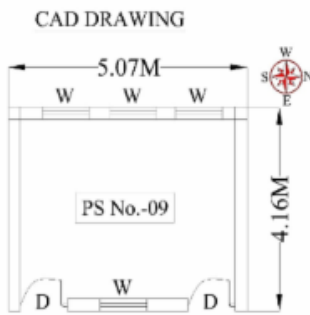

নির্বাচক নিবন্ধন আধিকারিকের স্বাক্ষর

Nazri Naksha

Google Map View

Polling Station Building Front View

Polling Station Front View

Cad View

Key MAP View

বিধানসভা নির্বাচনক্ষেত্রের নং, নাম : 290-ময়ূরেশ্বর
ভাগ নং, নাম : 1-ফতেপুর(মধ্য)