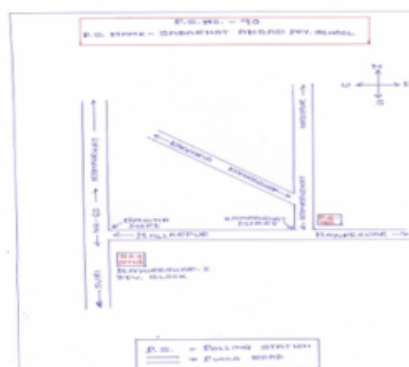

Key MAP View