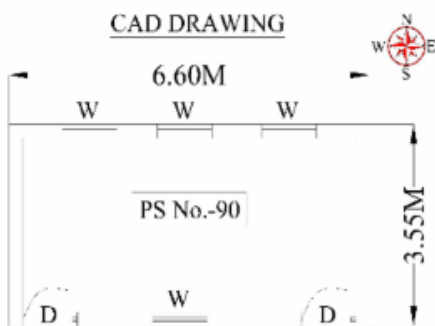

নির্বাচক নিবন্ধন আধিকারিকের স্বাক্ষর

Nazri Naksha

Google Map View

Polling Station Building Front View

Polling Station Front View

Cad View

Key MAP View

1 নাম : কল্যানী রায় স্বামীর নাম: তপন দেব রায় বাড়ির নং : n0245 বয়স : 61 লিঙ্গ : মহিলা	CBF0132266 ফটো উপলব্ধ	2 নাম : মালতী রায় স্বামীর নাম: সূর্যদেব রায় বাড়ির নং : n0244 বয়স : 53 লিঙ্গ : মহিলা	CBF2883098 ফটো উপলব্ধ	3 নাম : কনকলতা ভট্টাচার্য স্বামীর নাম: অমল ভট্টাচার্য বাড়ির নং : n0039 বয়স : 57 লিঙ্গ : মহিলা	RSR2239218 ফটো উপলব্ধ
4 নাম : অন্তরা ভট্টাচার্য পিতার নাম: অমল কুমার ভট্টাচার্য বাড়ির নং : n0039 বয়স : 29 লিঙ্গ : মহিলা	RSR1626977 ফটো উপলব্ধ	5 নাম : সাগর কর্মকার পিতার নাম: রামপদ কর্মকার বাড়ির নং : এন0175 বয়স : 35 লিঙ্গ : পুরুষ	RSR1897263 ফটো উপলব্ধ	6 নাম : সুমতি কোনাই স্বামীর নাম: বীরেন কোনাই বাড়ির নং : n0002 বয়স : 40 লিঙ্গ : মহিলা	LPP2214971 ফটো উপলব্ধ
7 নাম : বিরেন কোনাই মায়ের নাম: অঞ্জলী কোনাই বাড়ির নং : n0002 বয়স : 46 লিঙ্গ : পুরুষ	LPP2215051 ফটো উপলব্ধ	8 নাম : টুলু কোনাই স্বামীর নাম: মধুসূদন কোনাই বাড়ির নং : n0001 বয়স : 56 লিঙ্গ : মহিলা	WB/41/290/102360 ফটো উপলব্ধ	9 নাম : অনন্ত কোনাই পিতার নাম: শশাঙ্ক কোনাই বাড়ির নং : n0001 বয়স : 48 লিঙ্গ : পুরুষ	LPP2409126 ফটো উপলব্ধ
10 নাম : শ্রীমন্ত কোনাই মায়ের নাম: শঙ্করী কোনাই বাড়ির নং : n0001 বয়স : 45 লিঙ্গ : পুরুষ	LPP1997055 ফটো উপলব্ধ	11 নাম : সোনামনি কোনাই স্বামীর নাম: শ্রীমন্ত কোনাই বাড়ির নং : n0001 বয়স : 31 লিঙ্গ : মহিলা	RSR1540988 ফটো উপলব্ধ	12 নাম : মধুসূদন কোনাই পিতার নাম: শশাঙ্ক কোনাই বাড়ির নং : n0001 বয়স : 61 লিঙ্গ : পুরুষ	WB/41/290/102266 ফটো উপলব্ধ
13 নাম : উজ্জ্বল কোনাই পিতার নাম: মধুসূদন কোনাই বাড়ির নং : n0001 বয়স : 34 লিঙ্গ : পুরুষ	RSR1365113 ফটো উপলব্ধ	14 নাম : শ্রীকান্ত কোনাই পিতার নাম: শশাঙ্ক কোনাই বাড়ির নং : n0001 বয়স : 61 লিঙ্গ : পুরুষ	WB/41/290/102029 ফটো উপলব্ধ	15 নাম : বিশ্বজিত কোনাই পিতার নাম: শ্রীকান্ত কোনাই বাড়ির নং : n0001 বয়স : 31 লিঙ্গ : পুরুষ	RSR1540970 ফটো উপলব্ধ
16 নাম : প্রশান্ত কোনাই পিতার নাম: শশাঙ্ক কোনাই বাড়ির নং : n0001 বয়স : 50 লিঙ্গ : পুরুষ	RSR2376879 ফটো উপলব্ধ	17 নাম : মিতা কোনাই স্বামীর নাম: প্রশান্ত কোনাই বাড়ির নং : n0001 বয়স : 40 লিঙ্গ : মহিলা	RSR1286079 ফটো উপলব্ধ	18 নাম : বনু কোনাই স্বামীর নাম: অনন্ত কোনাই বাড়ির নং : N0001 বয়স : 29 লিঙ্গ : মহিলা	RSR2048411 ফটো উপলব্ধ
19 নাম : মধুমিতা কোনাই স্বামীর নাম: উজ্জ্বল কোনাই বাড়ির নং : N0003 বয়স : 32 লিঙ্গ : মহিলা	RSR2048494 ফটো উপলব্ধ	20 নাম : রেখা চক্রবর্তী স্বামীর নাম: সত্যরঞ্জন চক্রবর্তী বাড়ির নং : n0004 বয়স : 61 লিঙ্গ : মহিলা	WB/41/290/102346 ফটো উপলব্ধ	21 নাম : মনিলাল চক্রবর্তী পিতার নাম: বেদপতি চক্রবর্তী বাড়ির নং : n0003 বয়স : 43 লিঙ্গ : পুরুষ	LPP1997089 ফটো উপলব্ধ
22 নাম : বিশ্বপতি চক্রবর্তী পিতার নাম: রাধারমন চক্রবর্তী বাড়ির নং : n0003 বয়স : 60 লিঙ্গ : পুরুষ	WB/41/290/102052 ফটো উপলব্ধ	23 নাম : সন্দীপ চক্রবর্তী পিতার নাম: বেদপতি চক্রবর্তী বাড়ির নং : n0003 বয়স : 43 লিঙ্গ : পুরুষ	LPP1997071 ফটো উপলব্ধ	24 নাম : লক্ষ্মীরাণী চক্রবর্তী স্বামীর নাম: বেদপতি চক্রবর্তী বাড়ির নং : n0003 বয়স : 62 লিঙ্গ : মহিলা	WB/41/290/102415 ফটো উপলব্ধ
25 নাম : বেদপতি চক্রবর্তী পিতার নাম: রাধারমন চক্রবর্তী বাড়ির নং : n0003 বয়স : 67 লিঙ্গ : পুরুষ	WB/41/290/102031 ফটো উপলব্ধ	26 নাম : মৌসুমী চক্রবর্তী স্বামীর নাম: অপূর্ব চক্রবর্তী বাড়ির নং : n0004 বয়স : 34 লিঙ্গ : মহিলা	RSR1446590 ফটো উপলব্ধ	27 নাম : কৃষ্ণা চক্রবর্তী স্বামীর নাম: অচিন্ত্য চক্রবর্তী বাড়ির নং : n0004 বয়স : 35 লিঙ্গ : মহিলা	RSR1190057 ফটো উপলব্ধ
28 নাম : অচীন্ত চক্রবর্তী মায়ের নাম: রেখা চক্রবর্তী বাড়ির নং : n0004 বয়স : 43 লিঙ্গ : পুরুষ	LPP2274926 ফটো উপলব্ধ	29 নাম : অপূর্ব চক্রবর্তী মায়ের নাম: রেখা চক্রবর্তী বাড়ির নং : n0004 বয়স : 47 লিঙ্গ : পুরুষ	LPP1997097 ফটো উপলব্ধ	30 নাম : অভিজিত চ্যাটার্জী পিতার নাম: দিননাথ চ্যাটার্জী বাড়ির নং : n0265 বয়স : 27 লিঙ্গ : পুরুষ	RSR1766278 ফটো উপলব্ধ