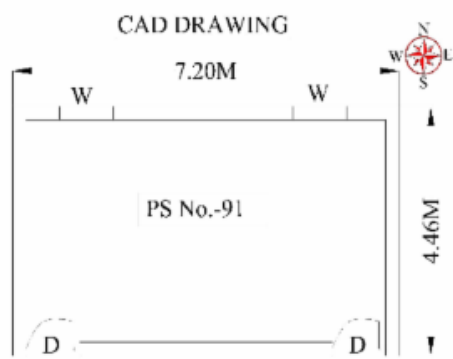

নির্বাচক নিবন্ধন আধিকারিকের স্বাক্ষর

Nazri Naksha

Google Map View

Polling Station Building Front View

Polling Station Front View

Cad View

Key MAP View

1	WB/41/290/102773	নাম : মানিক চন্দ্র দাঁ পিতার নাম: আনন্দপদ দাঁ বাড়ির নং : এন001 বয়স : 61 লিঙ্গ : পুরুষ	ফটো উপলব্ধ	2	RSR2385201	নাম : ঋত্বিক দাঁ পিতার নাম: মানিক চন্দ্র দাঁ বাড়ির নং : এন0101 বয়স : 20 লিঙ্গ : পুরুষ	ফটো উপলব্ধ	3	RSR1884345	নাম : স্বপ্না দাঁ স্বামীর নাম: প্রণব দাঁ বাড়ির নং : ন0043 বয়স : 29 লিঙ্গ : মহিলা	ফটো উপলব্ধ
4	RSR2276665	নাম : পূজা দাস স্বামীর নাম: গোপীকান্ত দাস বাড়ির নং : এন0012 বয়স : 21 লিঙ্গ : মহিলা	ফটো উপলব্ধ	5	RSR2147858	নাম : তনয় দাস পিতার নাম: কালিসাধন দাস বাড়ির নং : এন0002 বয়স : 23 লিঙ্গ : পুরুষ	ফটো উপলব্ধ	6	RSR2008670	নাম : লক্ষ্মী দাস পিতার নাম: স্বপন দাস বাড়ির নং : N0005 বয়স : 24 লিঙ্গ : মহিলা	ফটো উপলব্ধ
7	LPP2215507	নাম : শ্রীকান্ত দাস পিতার নাম: সনৎ কুমার দাস বাড়ির নং : n0012 বয়স : 38 লিঙ্গ : পুরুষ	ফটো উপলব্ধ	8	WB/41/290/102194	নাম : সনৎ কুমার দাস পিতার নাম: পশুপতি দাস বাড়ির নং : n0012 বয়স : 64 লিঙ্গ : পুরুষ	ফটো উপলব্ধ	9	RSR1884287	নাম : কৌশিক দাস পিতার নাম: তপন দাস বাড়ির নং : n0005 বয়স : 25 লিঙ্গ : পুরুষ	ফটো উপলব্ধ
10	RSR1859263	নাম : কার্তিক দাস পিতার নাম: স্বপন দাস বাড়ির নং : n0005 বয়স : 26 লিঙ্গ : পুরুষ	ফটো উপলব্ধ	11	RSR1695030	নাম : রিঙ্কি দাস স্বামীর নাম: নীলকান্ত দাস বাড়ির নং : n0012 বয়স : 31 লিঙ্গ : মহিলা	ফটো উপলব্ধ	12	RSR1286228	নাম : গোপীকান্ত দাস পিতার নাম: মিহির কুমার দাস বাড়ির নং : n0012 বয়স : 33 লিঙ্গ : পুরুষ	ফটো উপলব্ধ
13	LPP2276004	নাম : শকুন্তলা দাস স্বামীর নাম: মিহির কুমার দাস বাড়ির নং : n0012 বয়স : 54 লিঙ্গ : মহিলা	ফটো উপলব্ধ	14	WB/41/290/102641	নাম : মিহির কুমার দাস পিতার নাম: পশুপতি দাস বাড়ির নং : n0012 বয়স : 62 লিঙ্গ : পুরুষ	ফটো উপলব্ধ	15	LPP1999572	নাম : নীলকান্ত দাস পিতার নাম: সনৎ কুমার দাস বাড়ির নং : n0012 বয়স : 41 লিঙ্গ : পুরুষ	ফটো উপলব্ধ
16	WB/41/290/102105	নাম : নারায়ণী দাস স্বামীর নাম: সনৎ কুমার দাস বাড়ির নং : n0012 বয়স : 60 লিঙ্গ : মহিলা	ফটো উপলব্ধ	17	LPP1999531	নাম : রাসমনি দাস স্বামীর নাম: স্বপন দাস বাড়ির নং : n0005 বয়স : 47 লিঙ্গ : মহিলা	ফটো উপলব্ধ	18	WB/41/290/102437	নাম : স্বপন দাস পিতার নাম: দ্বিজপদ দাস বাড়ির নং : n0005 বয়স : 50 লিঙ্গ : পুরুষ	ফটো উপলব্ধ
19	RSR1627140	নাম : জীবন দাস পিতার নাম: তপন দাস বাড়ির নং : n0005 বয়স : 29 লিঙ্গ : পুরুষ	ফটো উপলব্ধ	20	LPP1999523	নাম : নমিতা দাস স্বামীর নাম: তপন দাস বাড়ির নং : n0005 বয়স : 48 লিঙ্গ : মহিলা	ফটো উপলব্ধ	21	WB/41/290/102638	নাম : তপন দাস পিতার নাম: দ্বিজপদ দাস বাড়ির নং : n0005 বয়স : 54 লিঙ্গ : পুরুষ	ফটো উপলব্ধ
22	RSR1627132	নাম : দেবশীষ দাস পিতার নাম: শান্তি কুমার দাস বাড়ির নং : n0004 বয়স : 29 লিঙ্গ : পুরুষ	ফটো উপলব্ধ	23	RSR1110873	নাম : আশীষ দাস পিতার নাম: শান্তি কুমার দাস বাড়ির নং : n0004 বয়স : 37 লিঙ্গ : পুরুষ	ফটো উপলব্ধ	24	WB/41/290/102482	নাম : জ্যোৎস্না দাস স্বামীর নাম: শান্তি দাস বাড়ির নং : n0004 বয়স : 63 লিঙ্গ : মহিলা	ফটো উপলব্ধ
25	WB/41/290/102545	নাম : শান্তি দাস পিতার নাম: দ্বিজপদ দাস বাড়ির নং : n0004 বয়স : 68 লিঙ্গ : পুরুষ	ফটো উপলব্ধ	26	RSR2359438	নাম : কেয়া দাস স্বামীর নাম: আশীষ দাস বাড়ির নং : এন0013 বয়স : 23 লিঙ্গ : মহিলা	ফটো উপলব্ধ	27	RSR0373472	নাম : ছোটন দাস পিতার নাম: গোলক পতি দাস বাড়ির নং : n0003 বয়স : 36 লিঙ্গ : পুরুষ	ফটো উপলব্ধ
28	WB/41/290/102596	নাম : নুপূর দাস স্বামীর নাম: গোলক দাস বাড়ির নং : n0003 বয়স : 58 লিঙ্গ : মহিলা	ফটো উপলব্ধ	29	LPP2215432	নাম : মনোজ কুমার দাস পিতার নাম: গোলকপতি দাস বাড়ির নং : n0003 বয়স : 39 লিঙ্গ : পুরুষ	ফটো উপলব্ধ	30	LPP2215499	নাম : সুস্মিতা দাস স্বামীর নাম: সৃশান্ত দাস বাড়ির নং : n0002 বয়স : 39 লিঙ্গ : মহিলা	ফটো উপলব্ধ