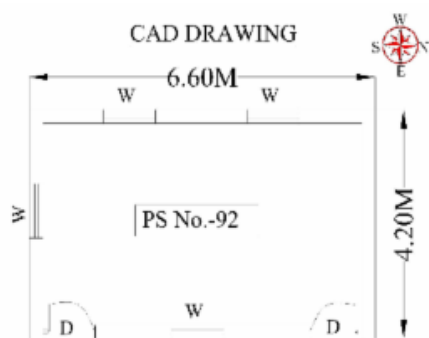

নির্বাচক নিবন্ধন আধিকারিকের স্বাক্ষর

Nazri Naksha

Google Map View

Polling Station Building Front View

Polling Station Front View

Cad View

Key MAP View

1 নাম : অপূর্ব মন্ডল পিতার নাম: তপন কুমার মন্ডল বাড়ির নং : n0093 বয়স : 47 লিঙ্গ : পুরুষ	LPP1436401 ফটো উপলব্ধ	2 নাম : মৌসুমী মণ্ডল স্বামীর নাম: অপূর্ব মণ্ডল বাড়ির নং : n0093 বয়স : 45 লিঙ্গ : মহিলা	RSR1190842 ফটো উপলব্ধ	3 নাম : অরুণ মন্ডল পিতার নাম: তপন মন্ডল বাড়ির নং : n0093 বয়স : 36 লিঙ্গ : পুরুষ	RSR0377887 ফটো উপলব্ধ
4 নাম : মৌমিতা মন্ডল স্বামীর নাম: অরুণ মন্ডল বাড়ির নং : n0093 বয়স : 31 লিঙ্গ : মহিলা	RSR1447333 ফটো উপলব্ধ	5 নাম : তপন কুমার মন্ডল পিতার নাম: ইলধর মণ্ডল বাড়ির নং : n0093 বয়স : 68 লিঙ্গ : পুরুষ	RSR1985183 ফটো উপলব্ধ	6 নাম : সরমা মণ্ডল স্বামীর নাম: তপন মণ্ডল বাড়ির নং : n0093 বয়স : 63 লিঙ্গ : মহিলা	RSR1985142 ফটো উপলব্ধ
7 নাম : মনীষা কুণ্ড(দে) স্বামীর নাম: অমৃত দে বাড়ির নং : n0272 বয়স : 27 লিঙ্গ : মহিলা	RSR1766849 ফটো উপলব্ধ	8 নাম : মঙ্গলী টুডু স্বামীর নাম: দীনেশ টুডু বাড়ির নং : n0146 বয়স : 37 লিঙ্গ : মহিলা	RSR1447218 ফটো উপলব্ধ	9 নাম : প্রতিমা টুডু স্বামীর নাম: হোপন টুডু বাড়ির নং : n0146 বয়স : 34 লিঙ্গ : মহিলা	RSR1447424 ফটো উপলব্ধ
10 নাম : জঙ্গল টুডু মায়ের নাম: পানসরি টুডু বাড়ির নং : n0146 বয়স : 39 লিঙ্গ : পুরুষ	RSR1447408 ফটো উপলব্ধ	11 নাম : কুনকা টুডু পিতার নাম: খিরকা টুডু বাড়ির নং : n0251 বয়স : 28 লিঙ্গ : পুরুষ	RSR1766633 ফটো উপলব্ধ	12 নাম : সুমি টুডু স্বামীর নাম: কুনকা টুডু বাড়ির নং : n0253 বয়স : 27 লিঙ্গ : মহিলা	RSR1766658 ফটো উপলব্ধ
13 নাম : জয়ন্তি দফাদার স্বামীর নাম: সঞ্জয় দফাদার বাড়ির নং : এন0006 বয়স : 25 লিঙ্গ : মহিলা	RSR2227700 ফটো উপলব্ধ	14 নাম : উষা দফাদার স্বামীর নাম: জয়দেব দফাদার বাড়ির নং : এন0003 বয়স : 23 লিঙ্গ : মহিলা	RSR2148062 ফটো উপলব্ধ	15 নাম : জয়দেব দফাদার পিতার নাম: চাঁদ দফাদার বাড়ির নং : n0003 বয়স : 36 লিঙ্গ : পুরুষ	RSR1190891 ফটো উপলব্ধ
16 নাম : পৌতম দফাদার পিতার নাম: গোপাল দফাদার বাড়ির নং : n0006 বয়স : 50 লিঙ্গ : পুরুষ	RSR1985316 ফটো উপলব্ধ	17 নাম : প্রনব দফাদার পিতার নাম: সাধন দফাদার বাড়ির নং : এন0004 বয়স : 43 লিঙ্গ : পুরুষ	LPP1351113 ফটো উপলব্ধ	18 নাম : রাজধর দফাদার পিতার নাম: ভজন দফাদার বাড়ির নং : n0005 বয়স : 41 লিঙ্গ : পুরুষ	LPP2000586 ফটো উপলব্ধ
19 নাম : সৌরভ দফাদার পিতার নাম: মানব দফাদার বাড়ির নং : এন0004 বয়স : 20 লিঙ্গ : পুরুষ	RSR2312882 ফটো উপলব্ধ	20 নাম : মিতালী দে(দফাদার) স্বামীর নাম: তামাল দফাদার বাড়ির নং : n0006 বয়স : 29 লিঙ্গ : মহিলা	RSR1695360 ফটো উপলব্ধ	21 নাম : নমিতা দফাদার স্বামীর নাম: প্রনব দফাদার বাড়ির নং : n0236 বয়স : 40 লিঙ্গ : মহিলা	LPP2431310 ফটো উপলব্ধ
22 নাম : সঞ্জয় দফাদার পিতার নাম: সোমাদীশ দফাদার বাড়ির নং : n0006 বয়স : 32 লিঙ্গ : পুরুষ	RSR1447325 ফটো উপলব্ধ	23 নাম : সুর্ণনা দফাদার স্বামীর নাম: আনন্দ দফাদার বাড়ির নং : n0006 বয়স : 39 লিঙ্গ : মহিলা	LPP2215713 ফটো উপলব্ধ	24 নাম : আনন্দ দফাদার পিতার নাম: সুভাষ দফাদার বাড়ির নং : n0006 বয়স : 45 লিঙ্গ : পুরুষ	LPP1436831 ফটো উপলব্ধ
25 নাম : সরস্বতী দফাদার স্বামীর নাম: সুভাষ দফাদার বাড়ির নং : n0006 বয়স : 63 লিঙ্গ : মহিলা	WB/41/290/105437 ফটো উপলব্ধ	26 নাম : আর্পনা দফাদার স্বামীর নাম: পৌতম দফাদার বাড়ির নং : n0006 বয়স : 48 লিঙ্গ : মহিলা	LPP1436781 ফটো উপলব্ধ	27 নাম : অর্চনা দফাদার স্বামীর নাম: উত্তম দফাদার বাড়ির নং : n0006 বয়স : 56 লিঙ্গ : মহিলা	WB/41/290/105439 ফটো উপলব্ধ
28 নাম : উত্তম দফাদার পিতার নাম: গোপাল দফাদার বাড়ির নং : n0006 বয়স : 62 লিঙ্গ : পুরুষ	WB/41/290/105411 ফটো উপলব্ধ	29 নাম : সমাদীশ দফাদার পিতার নাম: গোপাল দফাদার বাড়ির নং : n0006 বয়স : 65 লিঙ্গ : পুরুষ	WB/41/290/105427 ফটো উপলব্ধ	30 নাম : তামাল দফাদার পিতার নাম: সুভাষ দফাদার বাড়ির নং : n0006 বয়স : 40 লিঙ্গ : পুরুষ	LPP2215788 ফটো উপলব্ধ