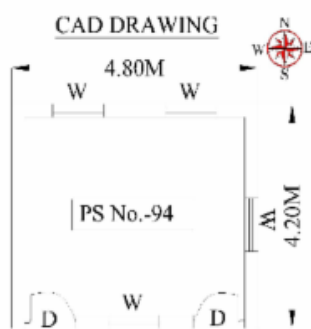

নির্বাচক নিবন্ধন আধিকারিকের স্বাক্ষর

Nazri Naksha

Google Map View

Polling Station Building Front View

Polling Station Front View

Cad View

Key MAP View

বিধানসভা নির্বাচনক্ষেত্রের নং, নাম : 290-ময়ূরেশ্বর
ভাগ নং, নাম : 1-গ্রাম-পোড়া