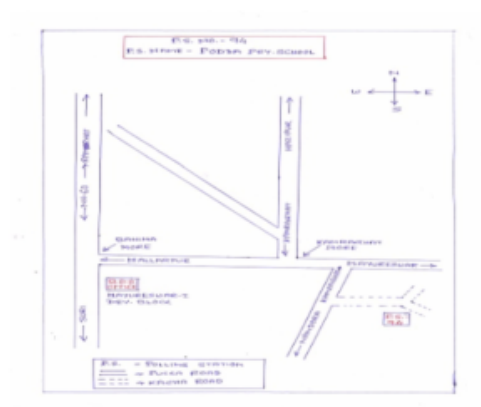

নির্বাচক নিবন্ধন আধিকারিকের স্বাক্ষর

Nazri Naksha

Google Map View

Polling Station Building Front View

Polling Station Front View

Cad View

Key MAP View

বিধানসভা নির্বাচনক্ষেত্রের নং, নাম : 290-ময়ূরেশ্বর
ভাগ নং, নাম : 1-গ্রাম-পোড়া