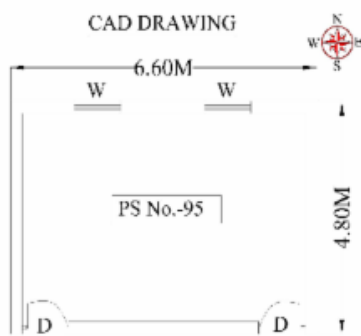

নির্বাচক নিবন্ধন আধিকারিকের স্বাক্ষর

Nazri Naksha

Google Map View

Polling Station Building Front View

Polling Station Front View

Cad View

Key MAP View

1 নাম : তামেসা বিবি স্বামীর নাম: মেসের সেখ বাড়ির নং : n0060 বয়স : 68 লিঙ্গ : মহিলা	WB/41/290/114517	ফটো উপলব্ধ	2 নাম : মহঃ জহির আলম পিতার নাম: মহঃ নূর আলম বাড়ির নং : n0125 বয়স : 36 লিঙ্গ : পুরুষ	RSR1111780	ফটো উপলব্ধ	3 নাম : সাবির আলম পিতার নাম: মহঃ নূর আলম বাড়ির নং : n0125 বয়স : 41 লিঙ্গ : পুরুষ	LPP1743962	ফটো উপলব্ধ
4 নাম : রোসেনা বিবি স্বামীর নাম: সামসুরআলাম সেখ বাড়ির নং : n0147 বয়স : 61 লিঙ্গ : মহিলা	WB/41/290/114455	ফটো উপলব্ধ	5 নাম : সামসুমেহার বিবি স্বামীর নাম: কাদের গনি সেখ বাড়ির নং : n0144 বয়স : 50 লিঙ্গ : মহিলা	LPP2277358	ফটো উপলব্ধ	6 নাম : কবিতা বিবি স্বামীর নাম: আকাস গনি সেখ বাড়ির নং : n0144 বয়স : 36 লিঙ্গ : মহিলা	RSR1191899	ফটো উপলব্ধ
7 নাম : আকাস গনি সেখ পিতার নাম: বদরুদ্দোজা সেখ বাড়ির নং : n0144 বয়স : 43 লিঙ্গ : পুরুষ	LPP1437144	ফটো উপলব্ধ	8 নাম : কাদেরগনি সেখ পিতার নাম: বদরুদ্দোজা সেখ বাড়ির নং : n0144 বয়স : 55 লিঙ্গ : পুরুষ	WB/41/290/114132	ফটো উপলব্ধ	9 নাম : জ্যোৎস্না বিবি স্বামীর নাম: উকুর সেখ বাড়ির নং : n0144 বয়স : 38 লিঙ্গ : মহিলা	LPP2003523	ফটো উপলব্ধ
10 নাম : রিজিয়া বিবি স্বামীর নাম: নফিদুল ইসলাম বাড়ির নং : n0143 বয়স : 37 লিঙ্গ : মহিলা	RSR1192251	ফটো উপলব্ধ	11 নাম : নফিদুল ইসলাম পিতার নাম: গোলাম মোস্তফা বাড়ির নং : n0143 বয়স : 36 লিঙ্গ : পুরুষ	RSR1111624	ফটো উপলব্ধ	12 নাম : সাহানুর বিবি পিতার নাম: আবদুল্লাহ সেখ বাড়ির নং : n0143 বয়স : 65 লিঙ্গ : মহিলা	WB/41/290/114123	ফটো উপলব্ধ
13 নাম : চাঁনিহারা বিবি স্বামীর নাম: সাদিমান সেখ বাড়ির নং : n0143 বয়স : 32 লিঙ্গ : মহিলা	RSR1448299	ফটো উপলব্ধ	14 নাম : সাদিমান সেখ মায়ের নাম: জাহানুর বিবি বাড়ির নং : n0143 বয়স : 36 লিঙ্গ : পুরুষ	RSR1192061	ফটো উপলব্ধ	15 নাম : জুমাতুন বিবি স্বামীর নাম: আবদুল্লাহ সেখ বাড়ির নং : n0143 বয়স : 73 লিঙ্গ : মহিলা	WB/41/290/114124	ফটো উপলব্ধ
16 নাম : আজিমুদ্দিন সেখ পিতার নাম: আজিজুর রহমান বাড়ির নং : n0140 বয়স : 31 লিঙ্গ : পুরুষ	RSR1448265	ফটো উপলব্ধ	17 নাম : হাসিনা বিবি স্বামীর নাম: মহঃতামিজুদ্দিন সেখ বাড়ির নং : n0140 বয়স : 42 লিঙ্গ : মহিলা	LPP2003176	ফটো উপলব্ধ	18 নাম : খুশিদা বিবি স্বামীর নাম: ইরফান সেখ বাড়ির নং : n0132 বয়স : 36 লিঙ্গ : মহিলা	RSR1111657	ফটো উপলব্ধ
19 নাম : ইরফান সেখ পিতার নাম: স্বকরত সেখ বাড়ির নং : n0122 বয়স : 38 লিঙ্গ : পুরুষ	RSR1111640	ফটো উপলব্ধ	20 নাম : নবিয়া বিবি স্বামীর নাম: গালেবুল সেখ বাড়ির নং : n0132 বয়স : 51 লিঙ্গ : মহিলা	LPP2277465	ফটো উপলব্ধ	21 নাম : কেরিমা বিবি স্বামীর নাম: আবুল সেখ বাড়ির নং : n0203 বয়স : 64 লিঙ্গ : মহিলা	LPP2354603	ফটো উপলব্ধ
22 নাম : অঞ্জুলাসা বিবি স্বামীর নাম: লালটু সেখ বাড়ির নং : n0197 বয়স : 39 লিঙ্গ : মহিলা	LPP2354488	ফটো উপলব্ধ	23 নাম : হোসেনহারা বিবি স্বামীর নাম: দেলবাহার সেখ বাড়ির নং : n0196 বয়স : 41 লিঙ্গ : মহিলা	LPP2354470	ফটো উপলব্ধ	24 নাম : আসলিমা বিবি স্বামীর নাম: সামিরুল সেখ বাড়ির নং : n0194 বয়স : 39 লিঙ্গ : মহিলা	LPP2354421	ফটো উপলব্ধ
25 নাম : অজেলাবানু স্বামীর নাম: আনোয়ার সেখ বাড়ির নং : n0182 বয়স : 69 লিঙ্গ : মহিলা	RSR1800531	ফটো উপলব্ধ	26 নাম : সাহিনা বিবি স্বামীর নাম: রহমত সেখ বাড়ির নং : n0241 বয়স : 29 লিঙ্গ : মহিলা	RSR1627769	ফটো উপলব্ধ	27 নাম : তুহিনা খাতুন পিতার নাম: মহঃ জান আলম বাড়ির নং : n0236 বয়স : 31 লিঙ্গ : মহিলা	RSR1542687	ফটো উপলব্ধ
28 নাম : কাদের গনি সেখ পিতার নাম: সফিকুল হাই বাড়ির নং : n0225 বয়স : 33 লিঙ্গ : পুরুষ	RSR1542679	ফটো উপলব্ধ	29 নাম : রওজা বিবি স্বামীর নাম: সফিকুল সেখ বাড়ির নং : n0222 বয়স : 33 লিঙ্গ : মহিলা	RSR1366657	ফটো উপলব্ধ	30 নাম : মকিম সেখ পিতার নাম: সিরাজুদ্দিন সেখ বাড়ির নং : n0210 বয়স : 39 লিঙ্গ : পুরুষ	LPP2354710	ফটো উপলব্ধ