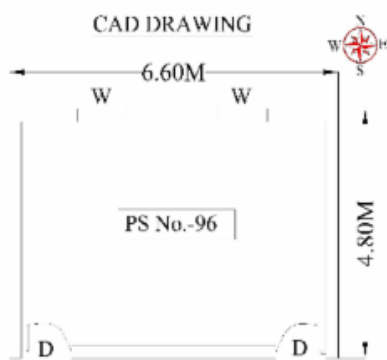

নির্বাচক নিবন্ধন আধিকারিকের স্বাক্ষর

Nazri Naksha

Google Map View

Polling Station Building Front View

Polling Station Front View

Cad View

Key MAP View

1 নাম : সুরাইয়া খাতুন পিতার নাম: মহঃ মনসুর আলী বাড়ির নং : নং0128 বয়স : 37 লিঙ্গ : মহিলা	LPP2352391 ফটো উপলব্ধ	2 নাম : শরিফা বিবি স্বামীর নাম: রফিকুল সেখ বাড়ির নং : n0103 বয়স : 30 লিঙ্গ : মহিলা	RSR1192640 ফটো উপলব্ধ	3 নাম : রফিকুল সেখ পিতার নাম: সাইদ সেখ বাড়ির নং : n0103 বয়স : 42 লিঙ্গ : পুরুষ	LPP2004729 ফটো উপলব্ধ
4 নাম : কনোজা বিবি স্বামীর নাম: সারফার রহমান বাড়ির নং : n0103 বয়স : 42 লিঙ্গ : মহিলা	LPP2004752 ফটো উপলব্ধ	5 নাম : সারফার রহমান পিতার নাম: সাইদ সেখ বাড়ির নং : n0103 বয়স : 42 লিঙ্গ : পুরুষ	LPP2004745 ফটো উপলব্ধ	6 নাম : জুমাতুন বিবি স্বামীর নাম: সাইদ সেখ বাড়ির নং : n0103 বয়স : 61 লিঙ্গ : মহিলা	WB/41/290/114556 ফটো উপলব্ধ
7 নাম : হাসিরুদ্দিন সেখ পিতার নাম: ইসমাইল সেখ বাড়ির নং : n0072 বয়স : 44 লিঙ্গ : পুরুষ	LPP2277945 ফটো উপলব্ধ	8 নাম : হাসনেহারা বিবি স্বামীর নাম: ইসমাইল সেখ বাড়ির নং : n0072 বয়স : 61 লিঙ্গ : মহিলা	WB/41/290/114027 ফটো উপলব্ধ	9 নাম : মলিদা বিবি স্বামীর নাম: জাবের সেখ বাড়ির নং : n0071 বয়স : 51 লিঙ্গ : মহিলা	WB/41/290/114035 ফটো উপলব্ধ
10 নাম : এরেসা বিবি স্বামীর নাম: আসব সেখ বাড়ির নং : n0071 বয়স : 59 লিঙ্গ : মহিলা	WB/41/290/114038 ফটো উপলব্ধ	11 নাম : জাবের আলী সেখ পিতার নাম: কওসার সেখ বাড়ির নং : n0071 বয়স : 53 লিঙ্গ : পুরুষ	WB/41/290/114014 ফটো উপলব্ধ	12 নাম : ফতেমা বিবি স্বামীর নাম: হামসার সেখ বাড়ির নং : n0070 বয়স : 76 লিঙ্গ : মহিলা	WB/41/290/114040 ফটো উপলব্ধ
13 নাম : মেহেজাবিন বিবি স্বামীর নাম: মহঃ সাহাবুদ্দিন সেখ বাড়ির নং : n0066 বয়স : 29 লিঙ্গ : মহিলা	RSR1627918 ফটো উপলব্ধ	14 নাম : রসুলা বিবি স্বামীর নাম: আব্দুর আলি বাড়ির নং : n0065 বয়স : 30 লিঙ্গ : মহিলা	RSR1287382 ফটো উপলব্ধ	15 নাম : জায়েদা বিবি স্বামীর নাম: দুরআলী সেখ বাড়ির নং : n0065 বয়স : 73 লিঙ্গ : মহিলা	WB/41/290/114555 ফটো উপলব্ধ
16 নাম : রেহানা বিবি স্বামীর নাম: হাসিরুদ্দিন সেখ বাড়ির নং : n0072 বয়স : 39 লিঙ্গ : মহিলা	RSR0396861 ফটো উপলব্ধ	17 নাম : মুস্তাকিম সেখ পিতার নাম: সিরাজুদ্দিন সেখ বাড়ির নং : n0126 বয়স : 55 লিঙ্গ : পুরুষ	LPP1350842 ফটো উপলব্ধ	18 নাম : সামেনা বিবি পিতার নাম: ইব্রাহিম সেখ বাড়ির নং : n0124 বয়স : 71 লিঙ্গ : মহিলা	WB/41/290/114398 ফটো উপলব্ধ
19 নাম : মহঃ তোফাজ্জ হোসেন পিতার নাম: মাসলেম আলি বাড়ির নং : n0068 বয়স : 36 লিঙ্গ : পুরুষ	RSR1192590 ফটো উপলব্ধ	20 নাম : ফরিদা বিবি স্বামীর নাম: মজাফফর সেখ বাড়ির নং : n0058 বয়স : 51 লিঙ্গ : মহিলা	WB/41/290/114068 ফটো উপলব্ধ	21 নাম : হাসিনা বিবি স্বামীর নাম: মসলেম সেখ বাড়ির নং : n0058 বয়স : 68 লিঙ্গ : মহিলা	WB/41/290/114067 ফটো উপলব্ধ
22 নাম : নাদিরা বিবি স্বামীর নাম: মিন্টু সেখ বাড়ির নং : n0050 বয়স : 36 লিঙ্গ : মহিলা	RSR1111921 ফটো উপলব্ধ	23 নাম : মাফিজা বিবি স্বামীর নাম: মিন্টু সেখ বাড়ির নং : n0050 বয়স : 36 লিঙ্গ : মহিলা	LPP2354918 ফটো উপলব্ধ	24 নাম : বাবু সেখ পিতার নাম: মোরারব সেখ বাড়ির নং : n0050 বয়স : 36 লিঙ্গ : পুরুষ	LPP2277911 ফটো উপলব্ধ
25 নাম : দুলু বিবি স্বামীর নাম: মোরারব সেখ বাড়ির নং : n0050 বয়স : 69 লিঙ্গ : মহিলা	WB/41/290/114230 ফটো উপলব্ধ	26 নাম : সরিফা বিবি স্বামীর নাম: রেকাব আলি বাড়ির নং : n0036 বয়স : 37 লিঙ্গ : মহিলা	RSR1112226 ফটো উপলব্ধ	27 নাম : রেকাব আলী পিতার নাম: আব্দুল রব বাড়ির নং : n0036 বয়স : 42 লিঙ্গ : পুরুষ	LPP2216737 ফটো উপলব্ধ
28 নাম : মস্তুরা বিবি স্বামীর নাম: আরব সেখ বাড়ির নং : n0036 বয়স : 68 লিঙ্গ : মহিলা	WB/41/290/114305 ফটো উপলব্ধ	29 নাম : মহঃ জুবিন হক পিতার নাম: কাজলুল হক বাড়ির নং : n0032 বয়স : 30 লিঙ্গ : পুরুষ	RSR1366889 ফটো উপলব্ধ	30 নাম : পানসারা বিবি স্বামীর নাম: মনিরুদ্দিন সেখ বাড়ির নং : n0138 বয়স : 63 লিঙ্গ : মহিলা	LPP1439728 ফটো উপলব্ধ